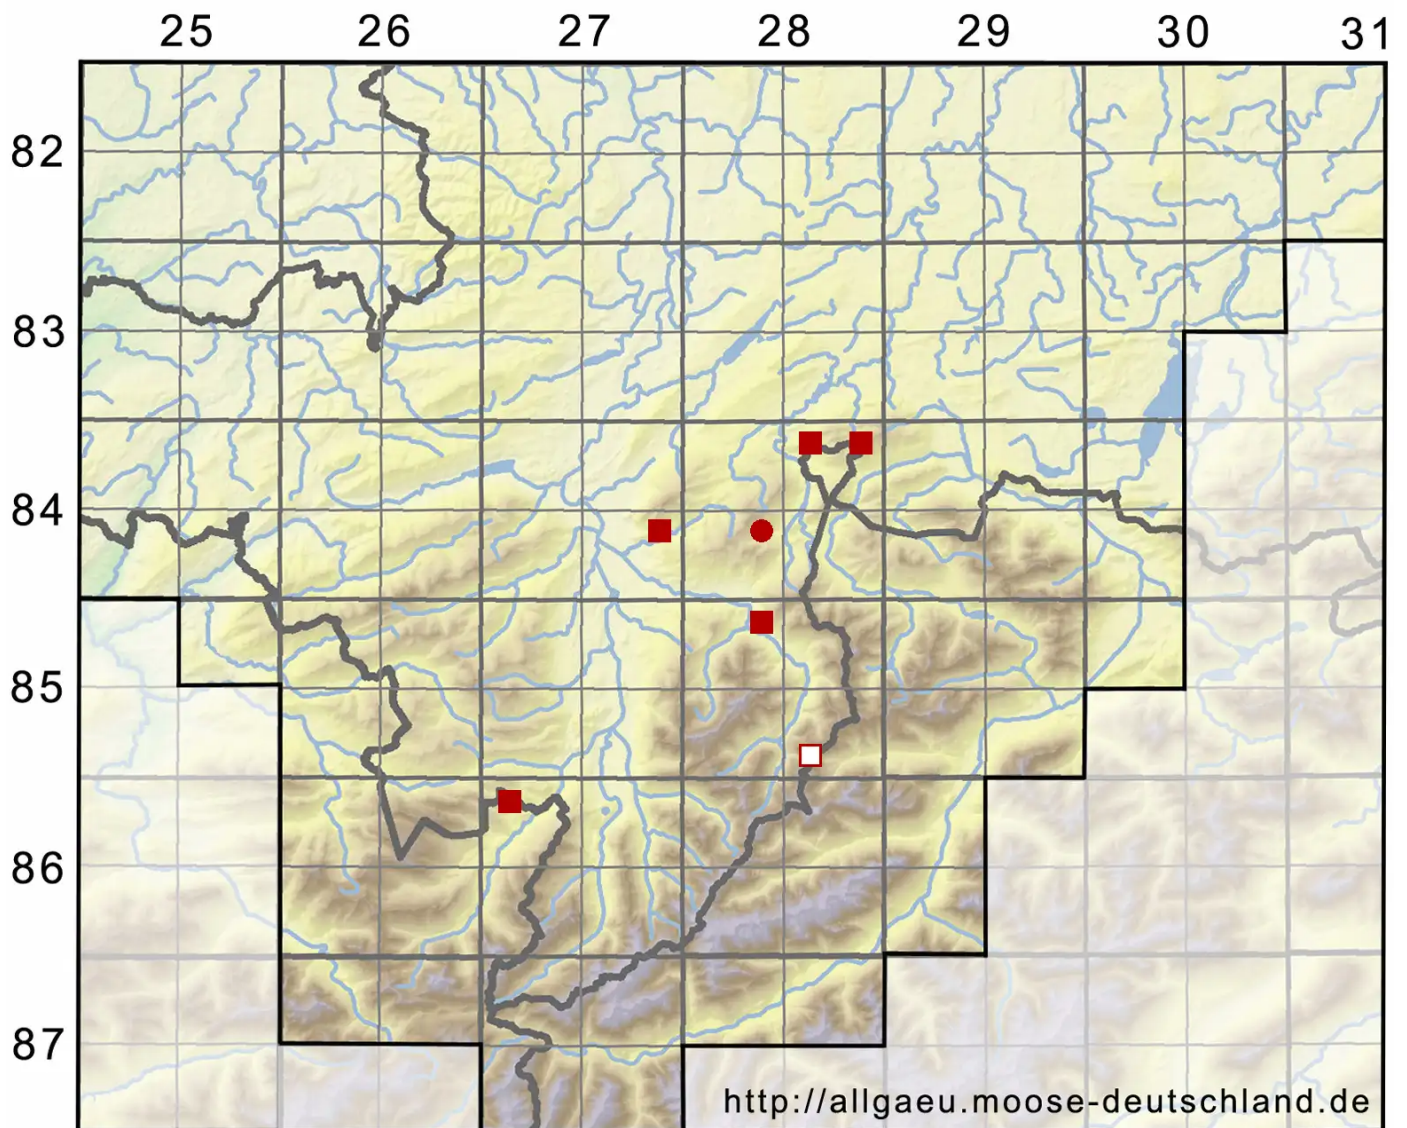

Ptychostomum boreale (F.Weber & D.Mohr) Ochyra & Bednar

Nordisches Vielzahnbirnmoos

Legende:

Symbole:

Ausgefülltes Symbol:
Zeitraum von 1980 bis heute (Aktuelle Angabe)

Leeres Symbol:
Zeitraum vor 1980 (Altangabe)

Quadrat: Herbarbeleg