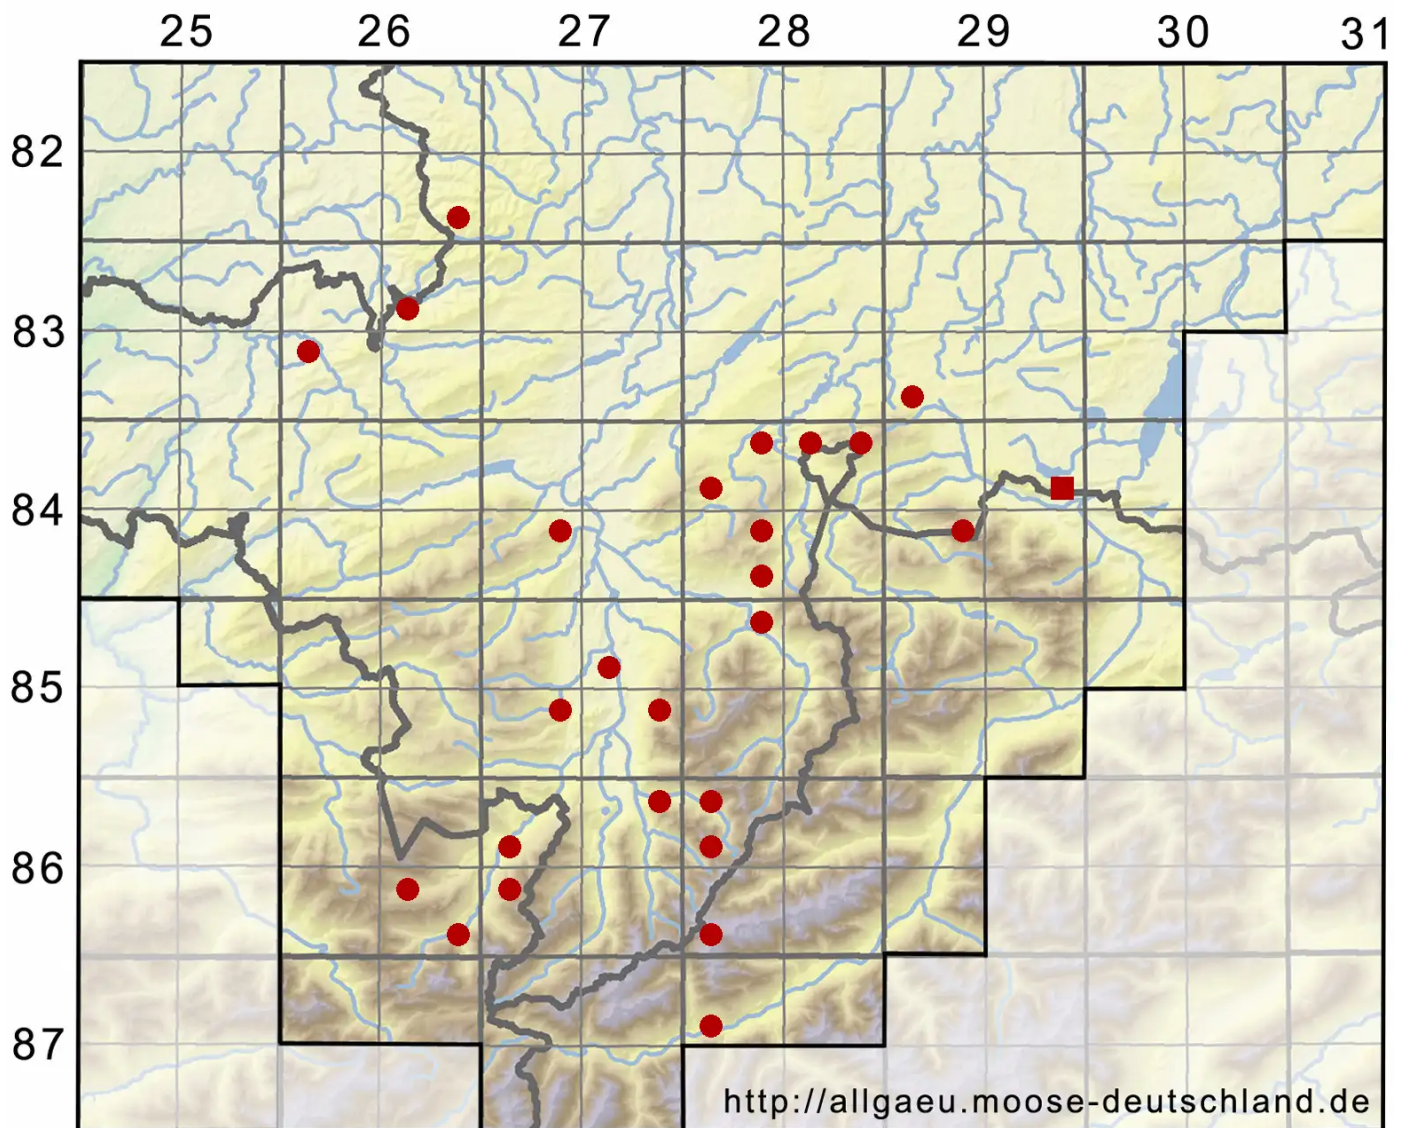

Mnium marginatum (Dicks.) P.Beauv.

Gesäumtes Sternmoos

Legende:

Symbole:
Ausgefülltes Symbol:
Zeitraum von 1980 bis heute (Aktuelle Angabe)
Leeres Symbol:
Zeitraum vor 1980 (Altangabe)
Quadrat: Herbarbeleg