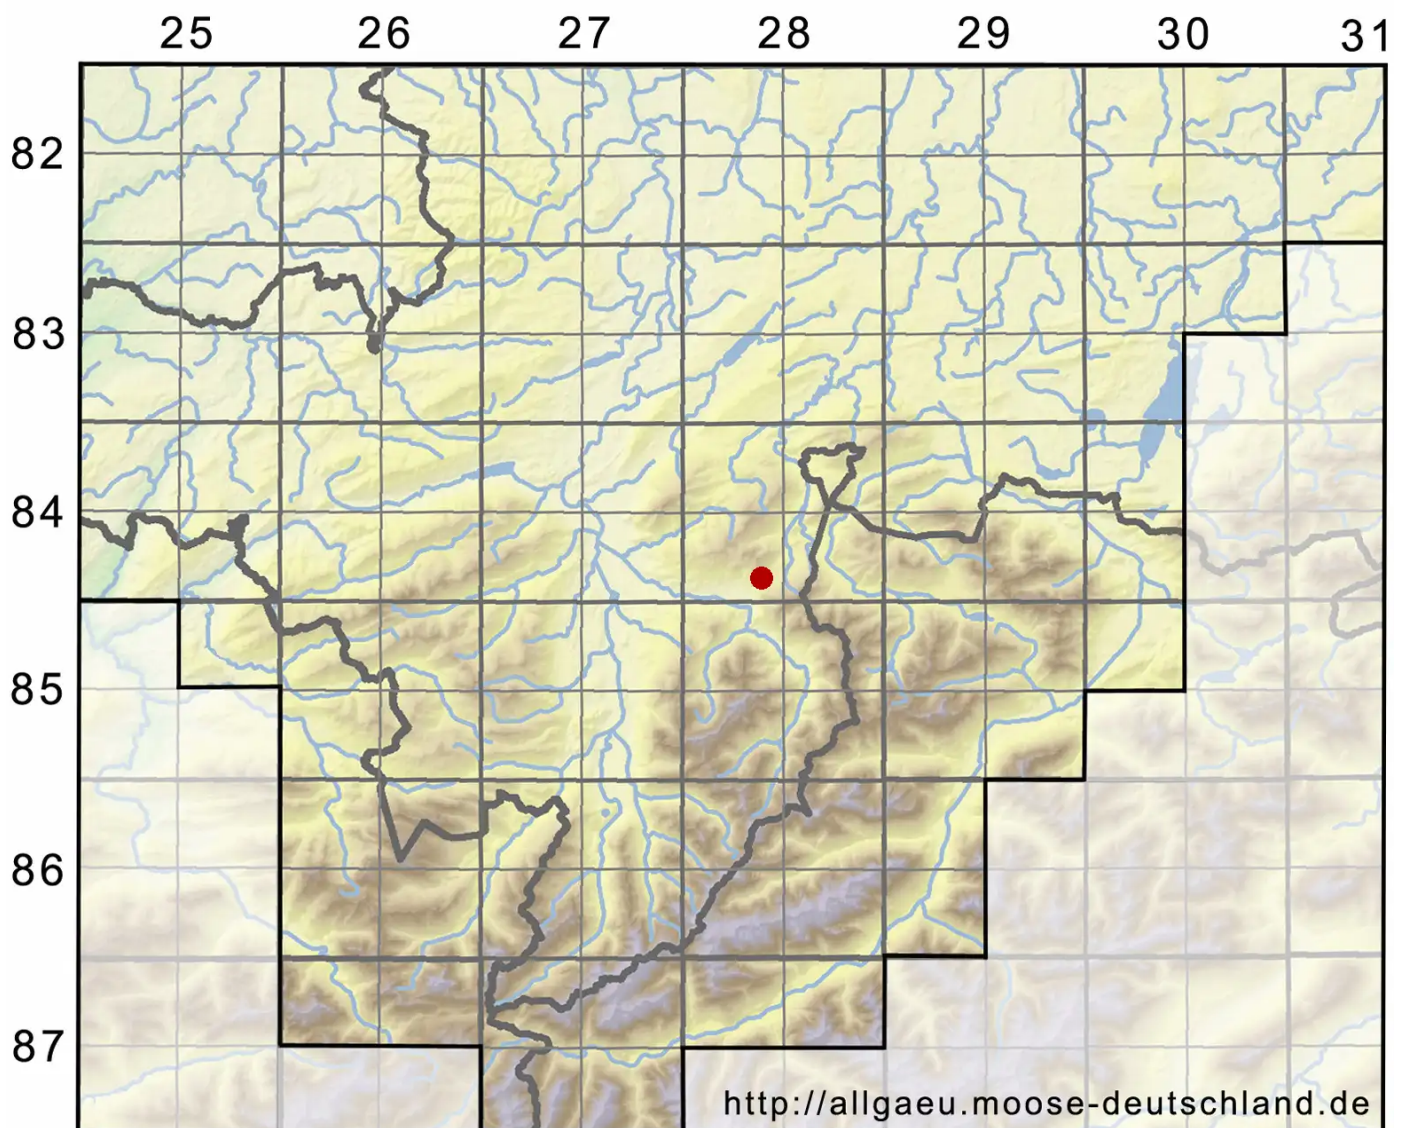

Ptychostomum archangelicum (Bruch & Schimp.) J.R.Spence

Dunkelsporiges Vielzahnbirnmoos

Legende:

- Symbole:**
- Ausgefülltes Symbol:
Zeitraum von 1980 bis heute (Aktuelle Angabe)
 - Leeres Symbol:
Zeitraum vor 1980 (Altangabe)
 - Quadrat: Herbarbeleg