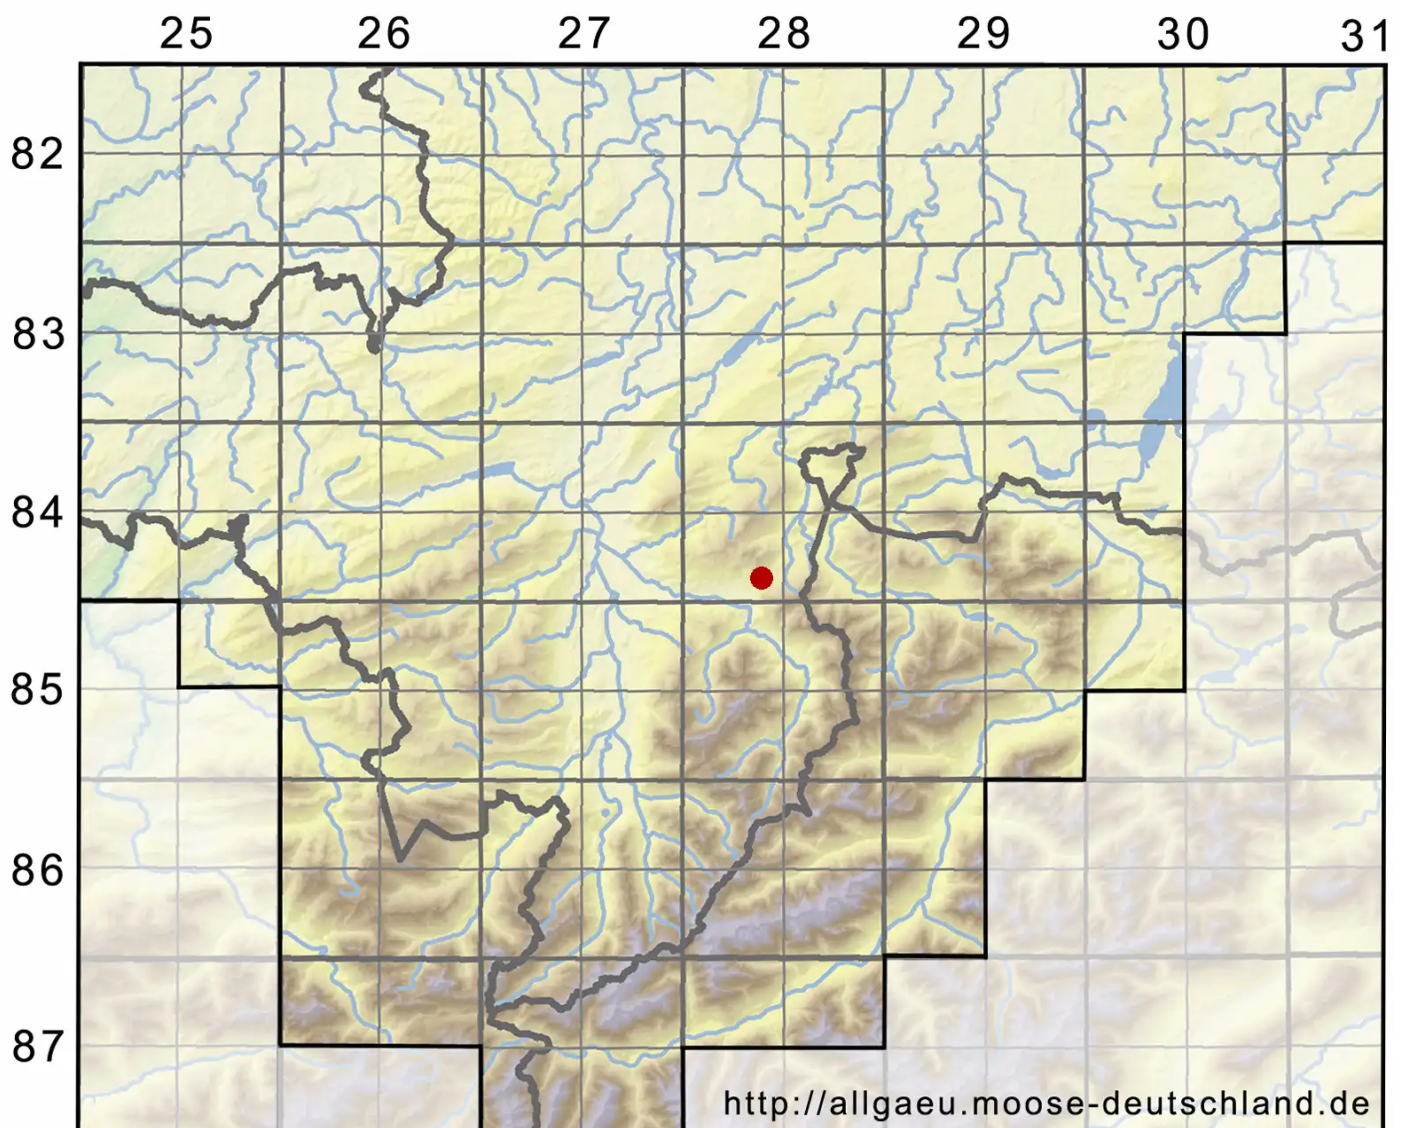

# *Ptychostomum archangelicum* (Bruch & Schimp.) J.R.Spence

Dunkelsporiges Vielzahnbirnmoos

Legende:

**Symbole:**

Ausgefülltes Symbol:  
Zeitraum von 1980 bis heute (Aktuelle Angabe)

Leeres Symbol:  
Zeitraum vor 1980 (Altangabe)

Quadrat: Herbarbeleg