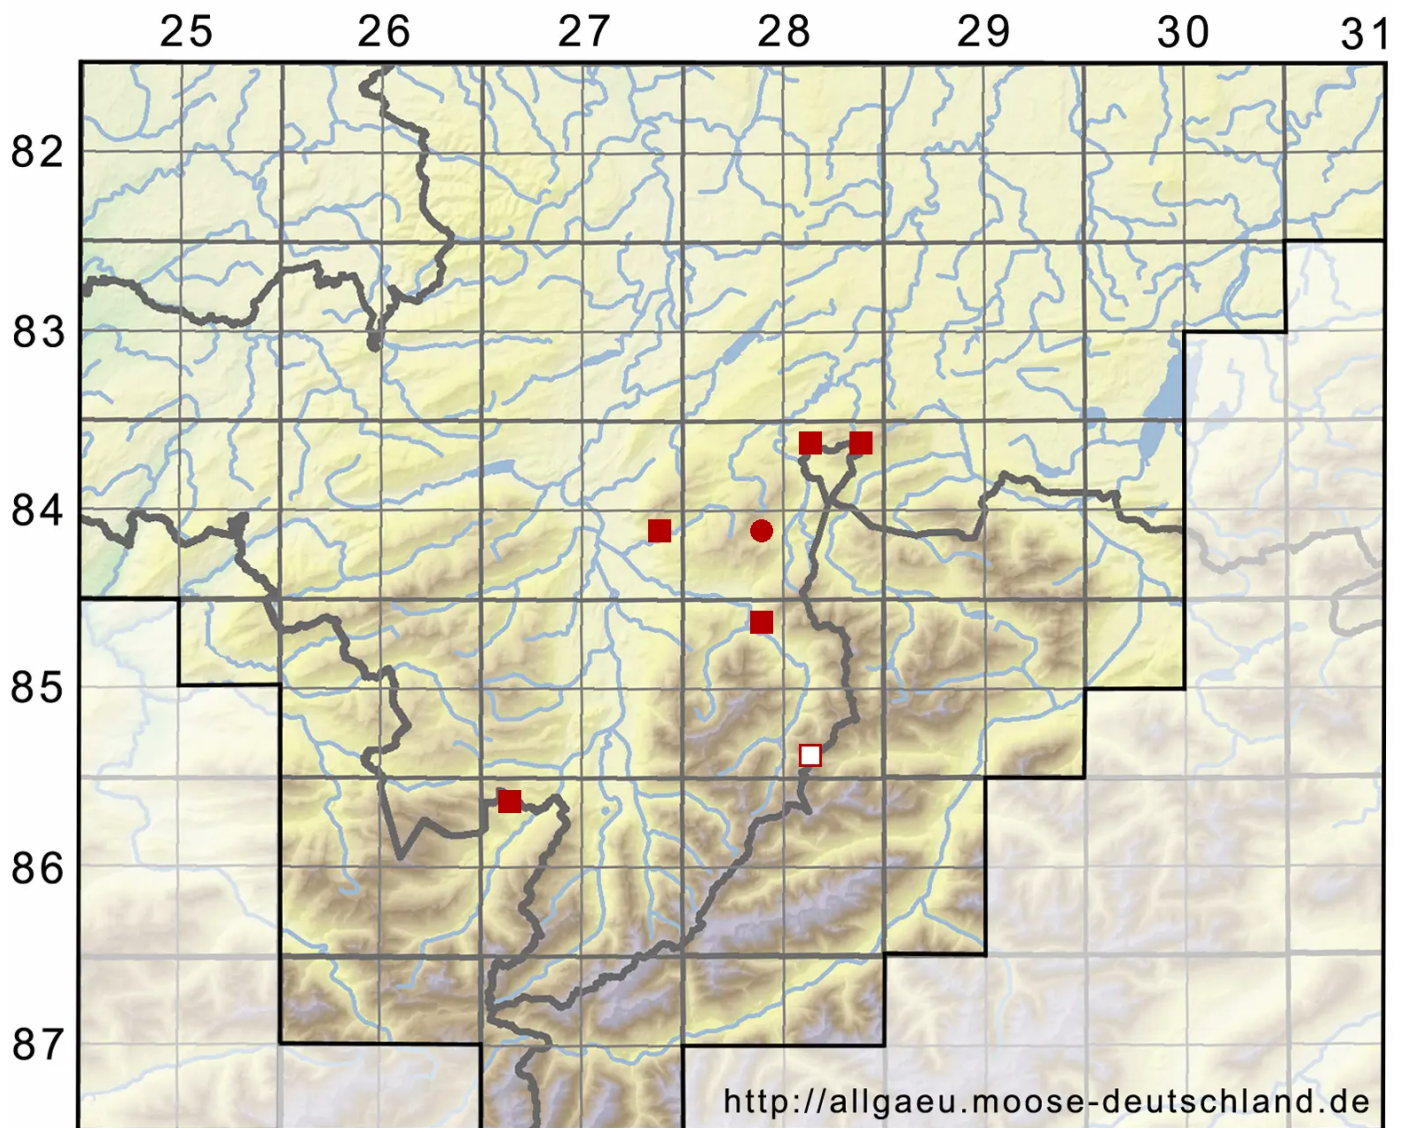

***Ptychostomum boreale* (F.Weber & D.Mohr) Ochyra & Bednar**

Nordisches Vielzahnbirnmoos

Legende:

Symbole:

Ausgefülltes Symbol:
Zeitraum von 1980 bis heute (Aktuelle Angabe)

Leeres Symbol:
Zeitraum vor 1980 (Altangabe)

Quadrat: Herbarbeleg