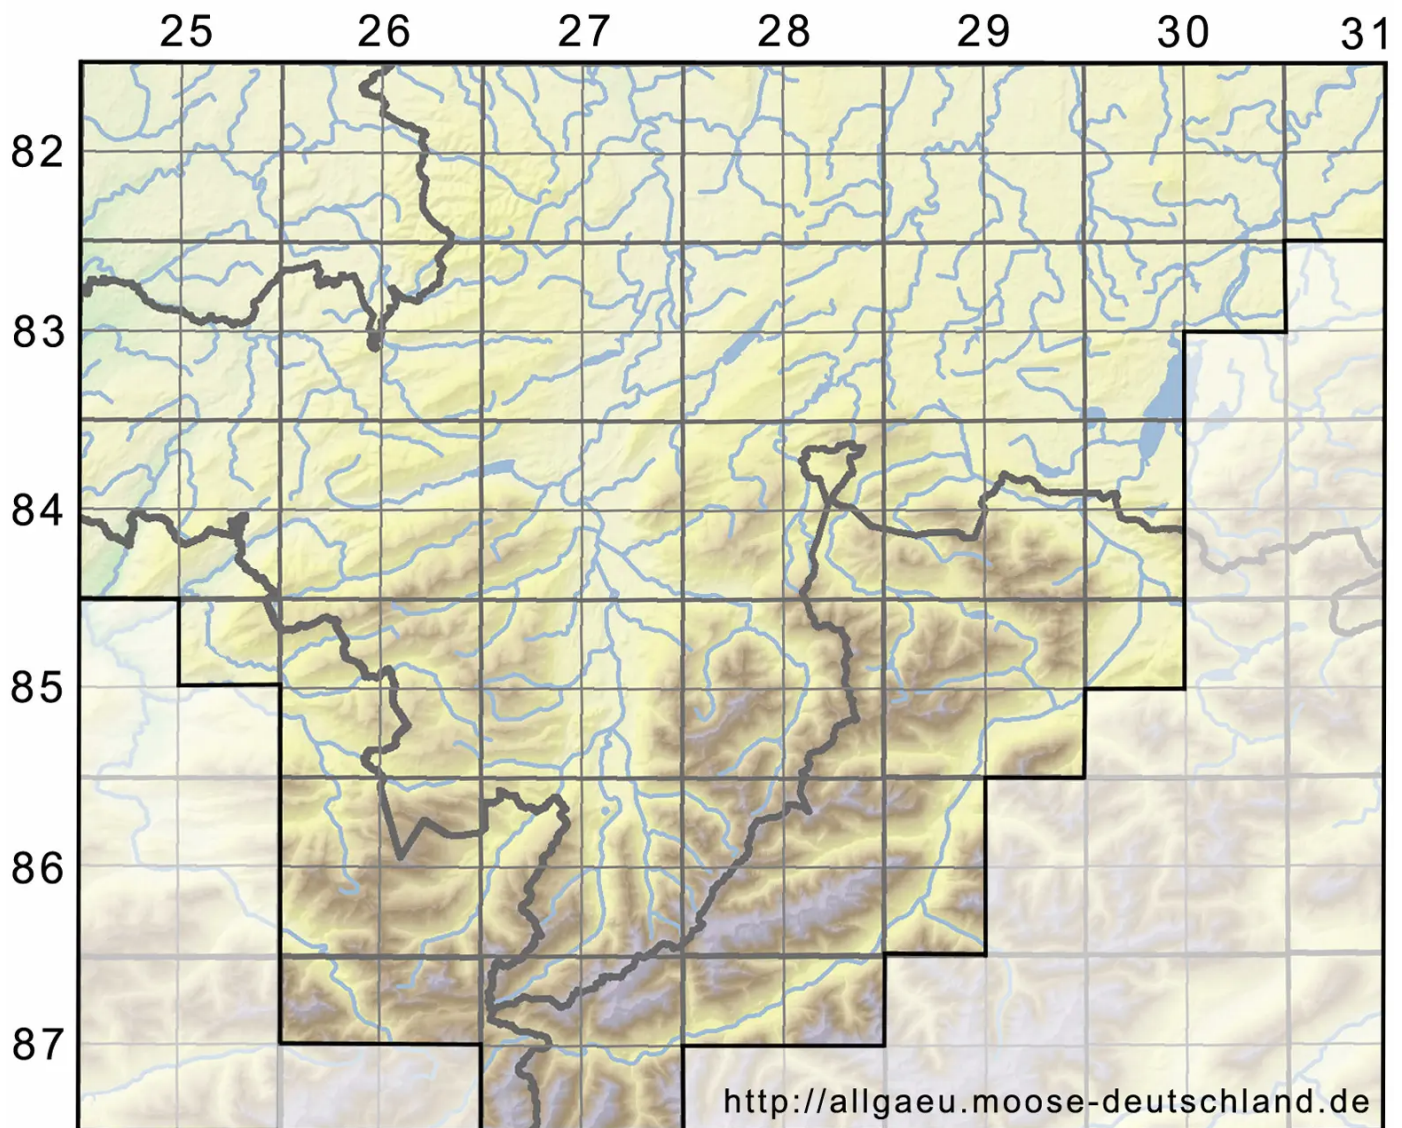

***Ptychostomum arcticum* (R.Br.) J.R.Spence ex Holyoak & N.Pe**

Arktisches Vielzahnbirnmoos

Legende:

Symbole:

Ausgefülltes Symbol:
Zeitraum von 1980 bis heute (Aktuelle Angabe)

Leeres Symbol:
Zeitraum vor 1980 (Altangabe)

Quadrat: Herbarbeleg