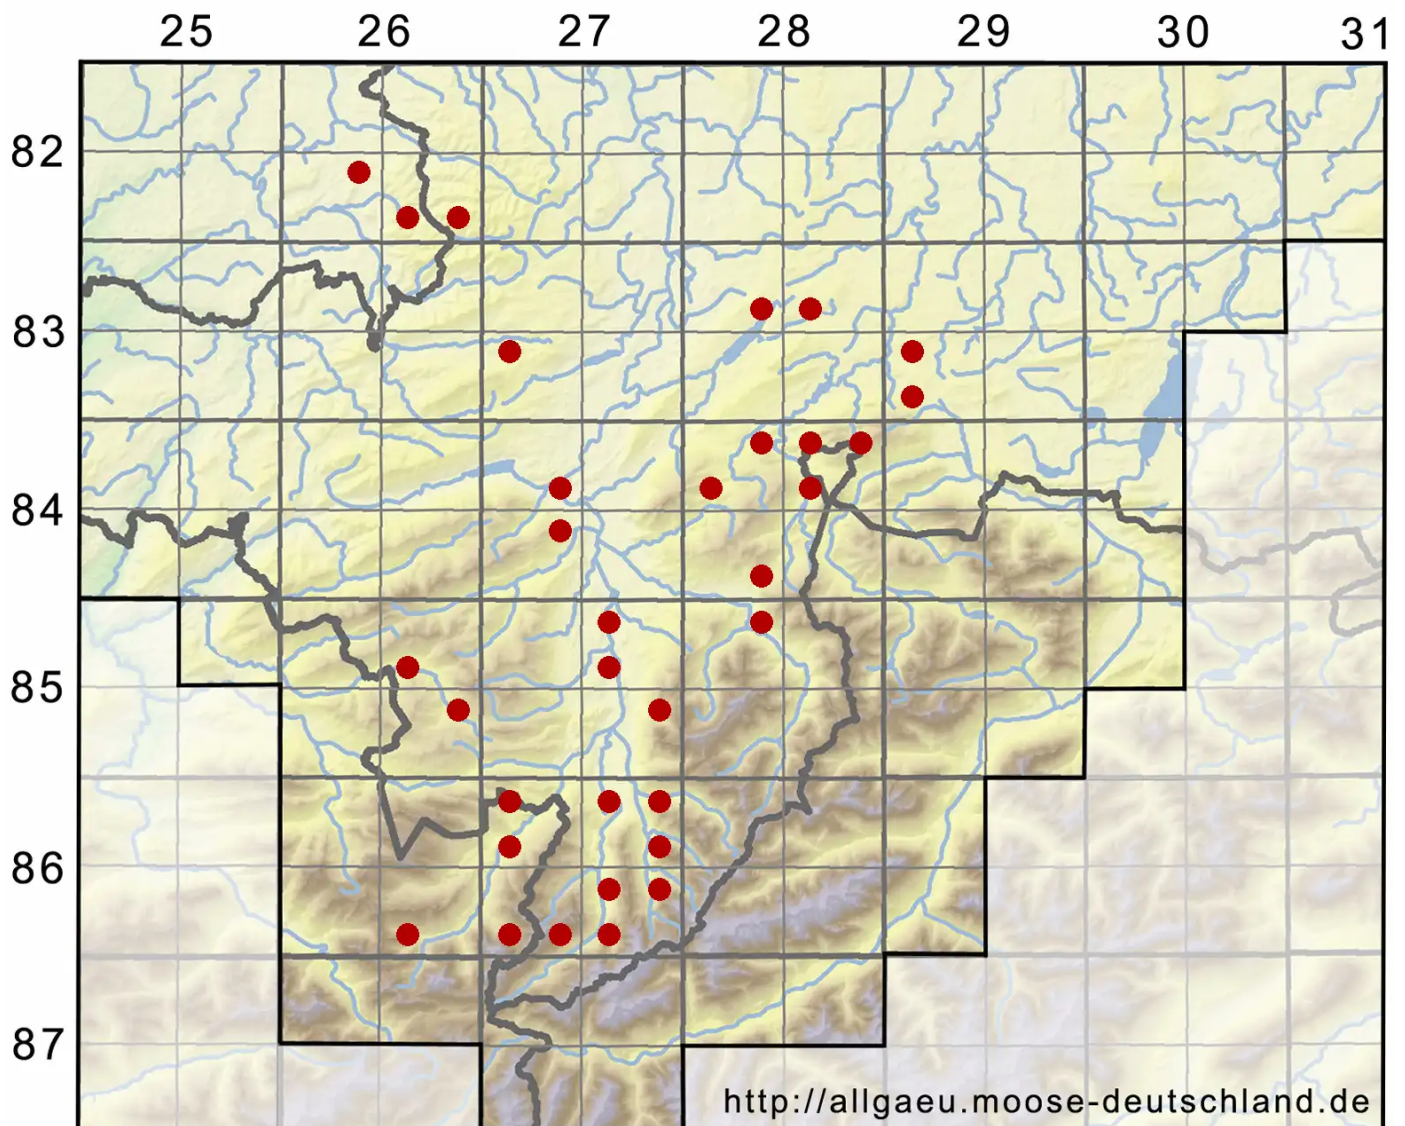

Ptychostomum moravicum (Podp.) Ros & Mazimpaka

Schlaffes Vielzahnbirnmoos

Legende:

- Symbole:**
- Ausgefülltes Symbol:
Zeitraum von 1980 bis heute (Aktuelle Angabe)
 - Leeres Symbol:
Zeitraum vor 1980 (Altangabe)
 - Quadrat: Herbarbeleg