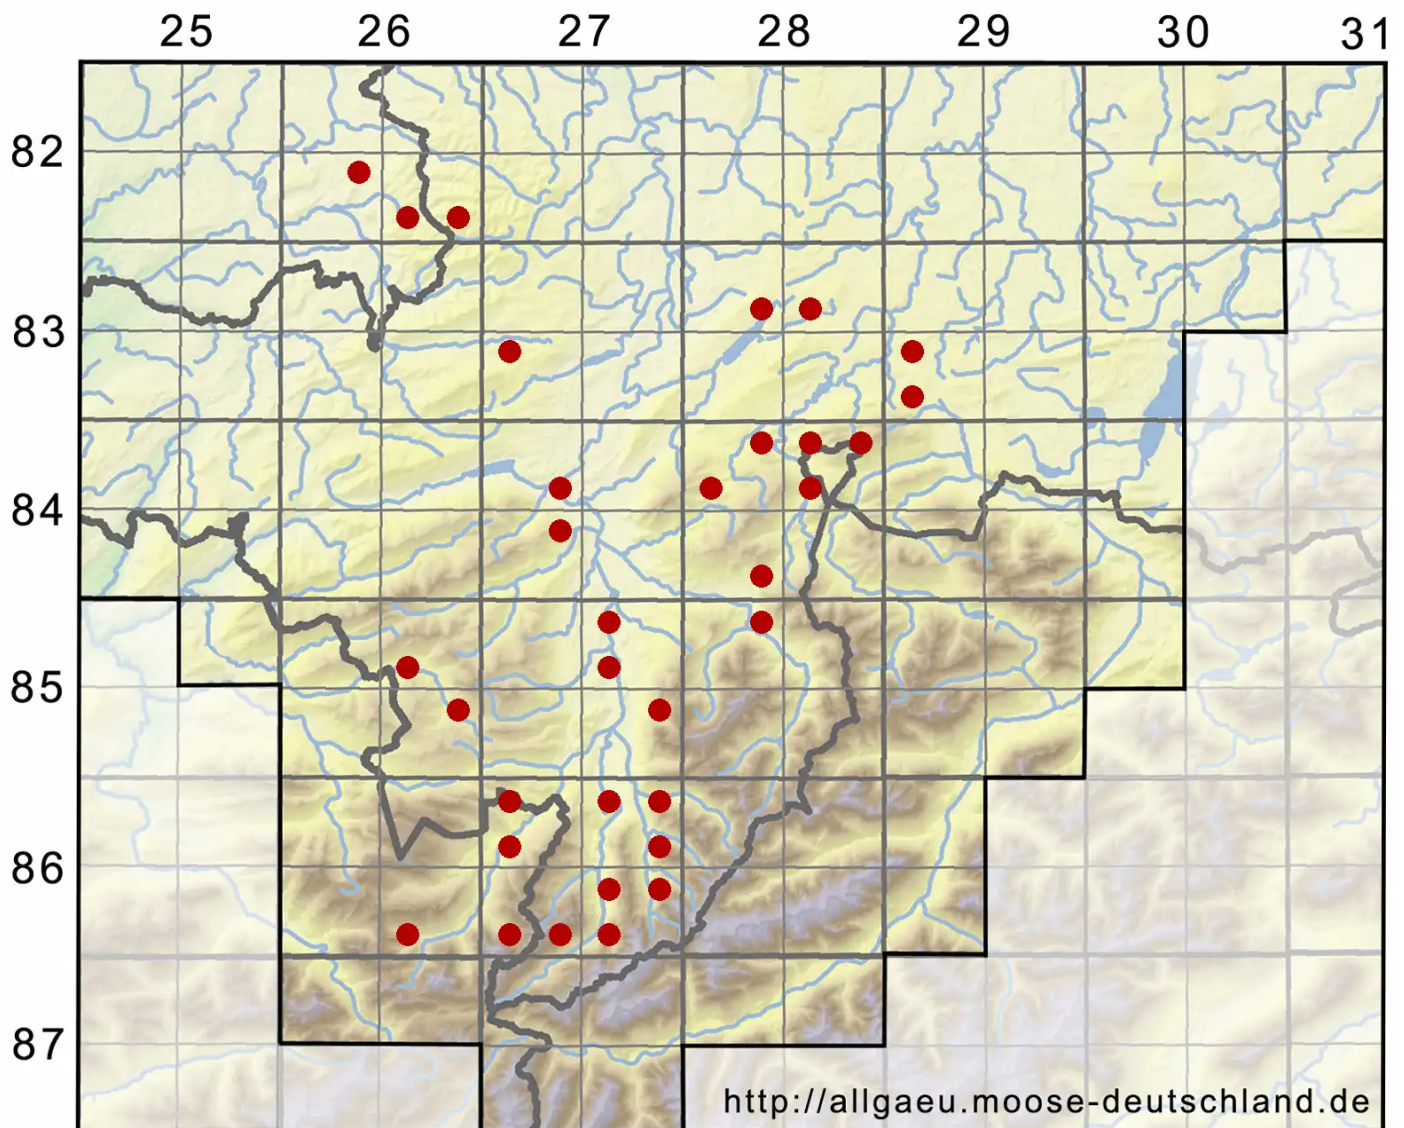

Ptychostomum moravicum (Podp.) Ros & Mazimpaka

Schlaffes Vielzahnbirnmoos

Legende:

- Symbole:**
- Ausgefülltes Symbol:
Zeitraum von 1980 bis heute (Aktuelle Angabe)
 - Leeres Symbol:
Zeitraum vor 1980 (Altangabe)
 - Quadrat: Herbarbeleg