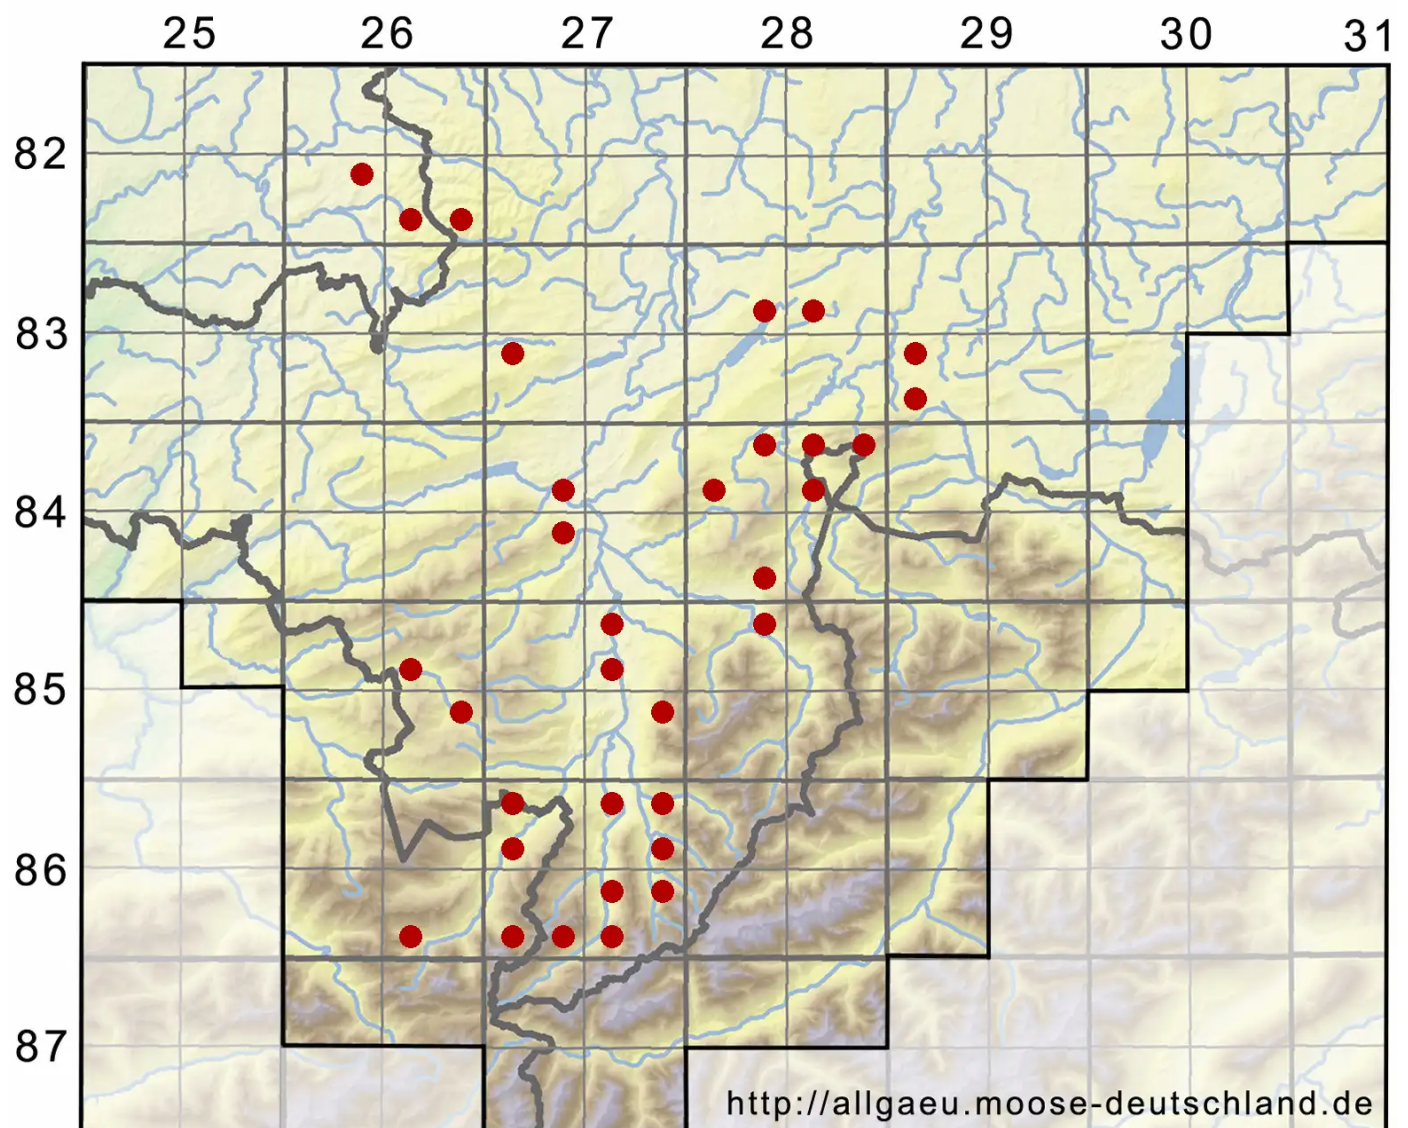

# *Ptychostomum moravicum* (Podp.) Ros & Mazimpaka

Schlaffes Vielzahnbirnmoos

Legende:

- Symbole:**
- Ausgefülltes Symbol:  
Zeitraum von 1980 bis heute (Aktuelle Angabe)
  - Leeres Symbol:  
Zeitraum vor 1980 (Altangabe)
  - Quadrat: Herbarbeleg