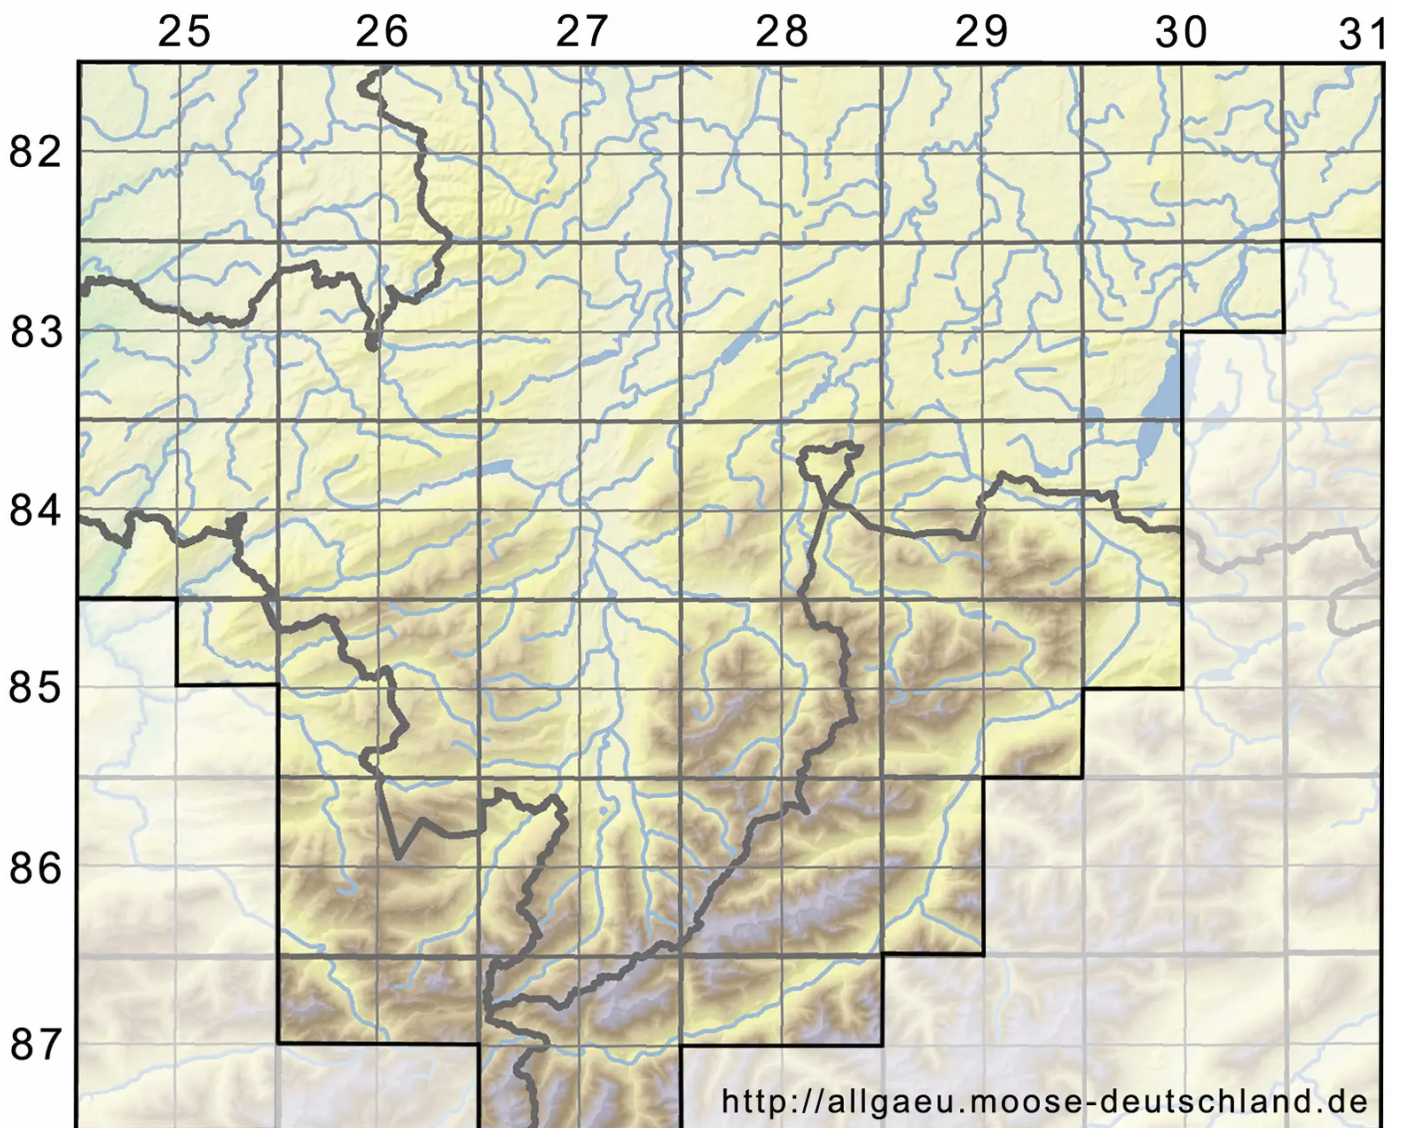

***Ptychostomum arcticum* (R.Br.) J.R.Spence ex Holyoak & N.Pe**

Arktisches Vielzahnbirnmoos

Legende:

Symbole:

Ausgefülltes Symbol:
Zeitraum von 1980 bis heute (Aktuelle Angabe)

Leeres Symbol:
Zeitraum vor 1980 (Altangabe)

Quadrat: Herbarbeleg