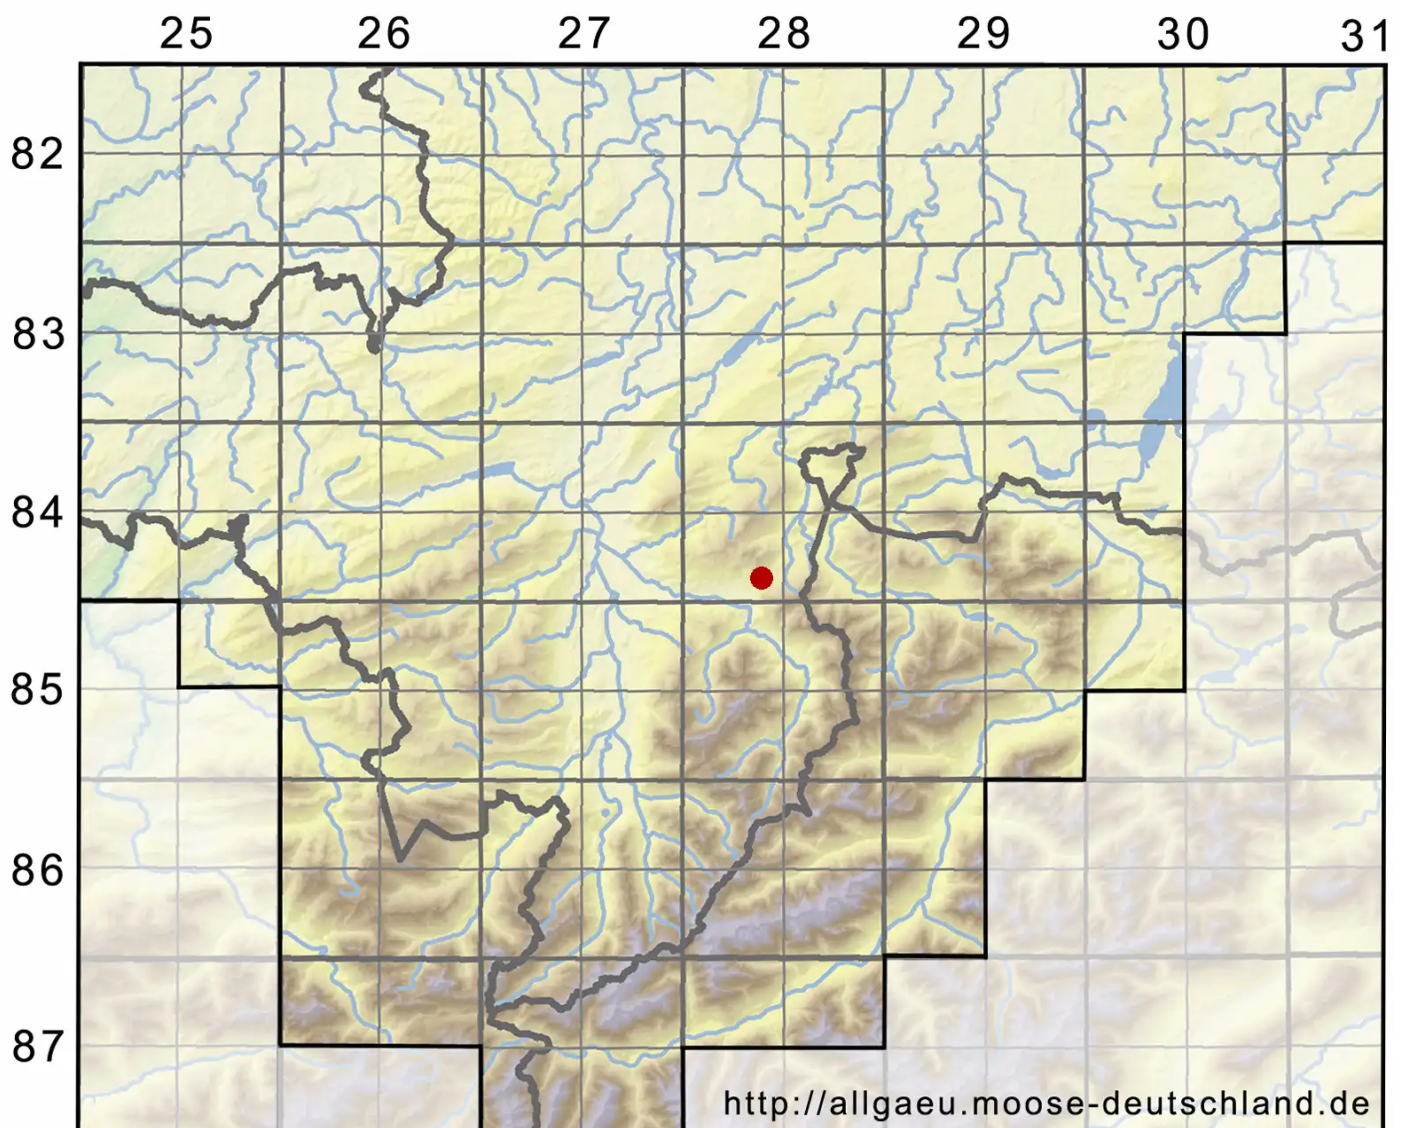

Ptychostomum archangelicum (Bruch & Schimp.) J.R.Spence

Dunkelsporiges Vielzahnbirnmoos

Legende:

Symbole:

Ausgefülltes Symbol:
Zeitraum von 1980 bis heute (Aktuelle Angabe)

Leeres Symbol:
Zeitraum vor 1980 (Altangabe)

Quadrat: Herbarbeleg