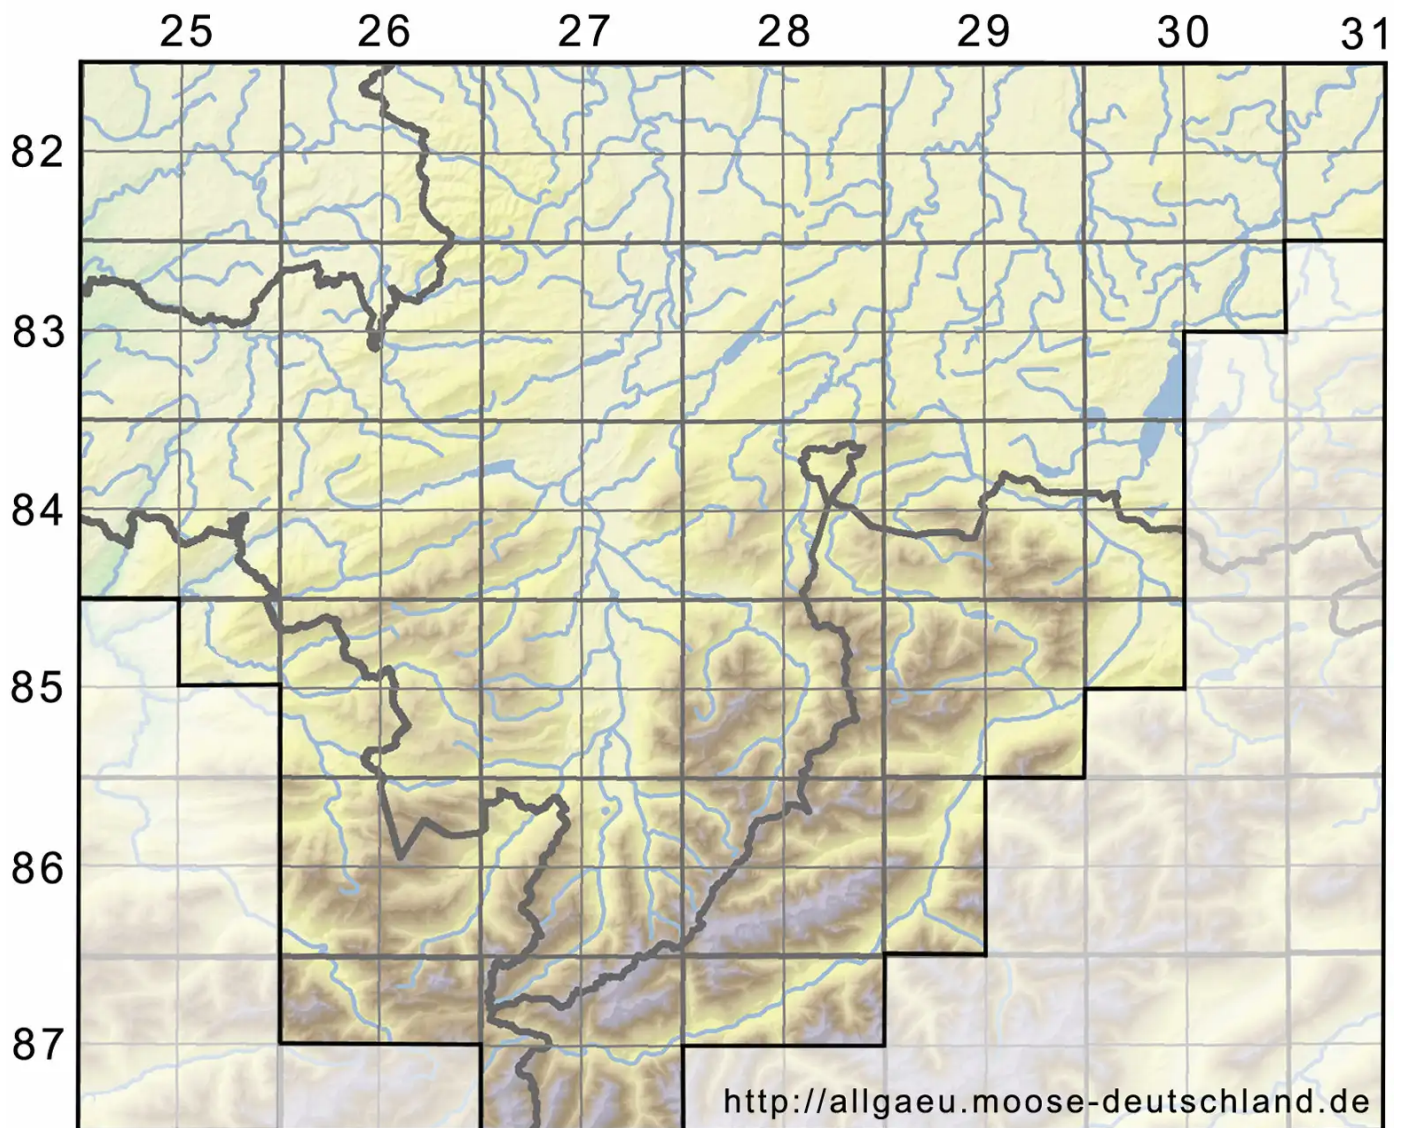

# *Ptychostomum arcticum* (R.Br.) J.R.Spence ex Holyoak & N.Pe

Arktisches Vielzahnbirnmoos

Legende:

- Symbole:**
- Ausgefülltes Symbol:  
Zeitraum von 1980 bis heute (Aktuelle Angabe)
  - Leeres Symbol:  
Zeitraum vor 1980 (Altangabe)
  - Quadrat: Herbarbeleg