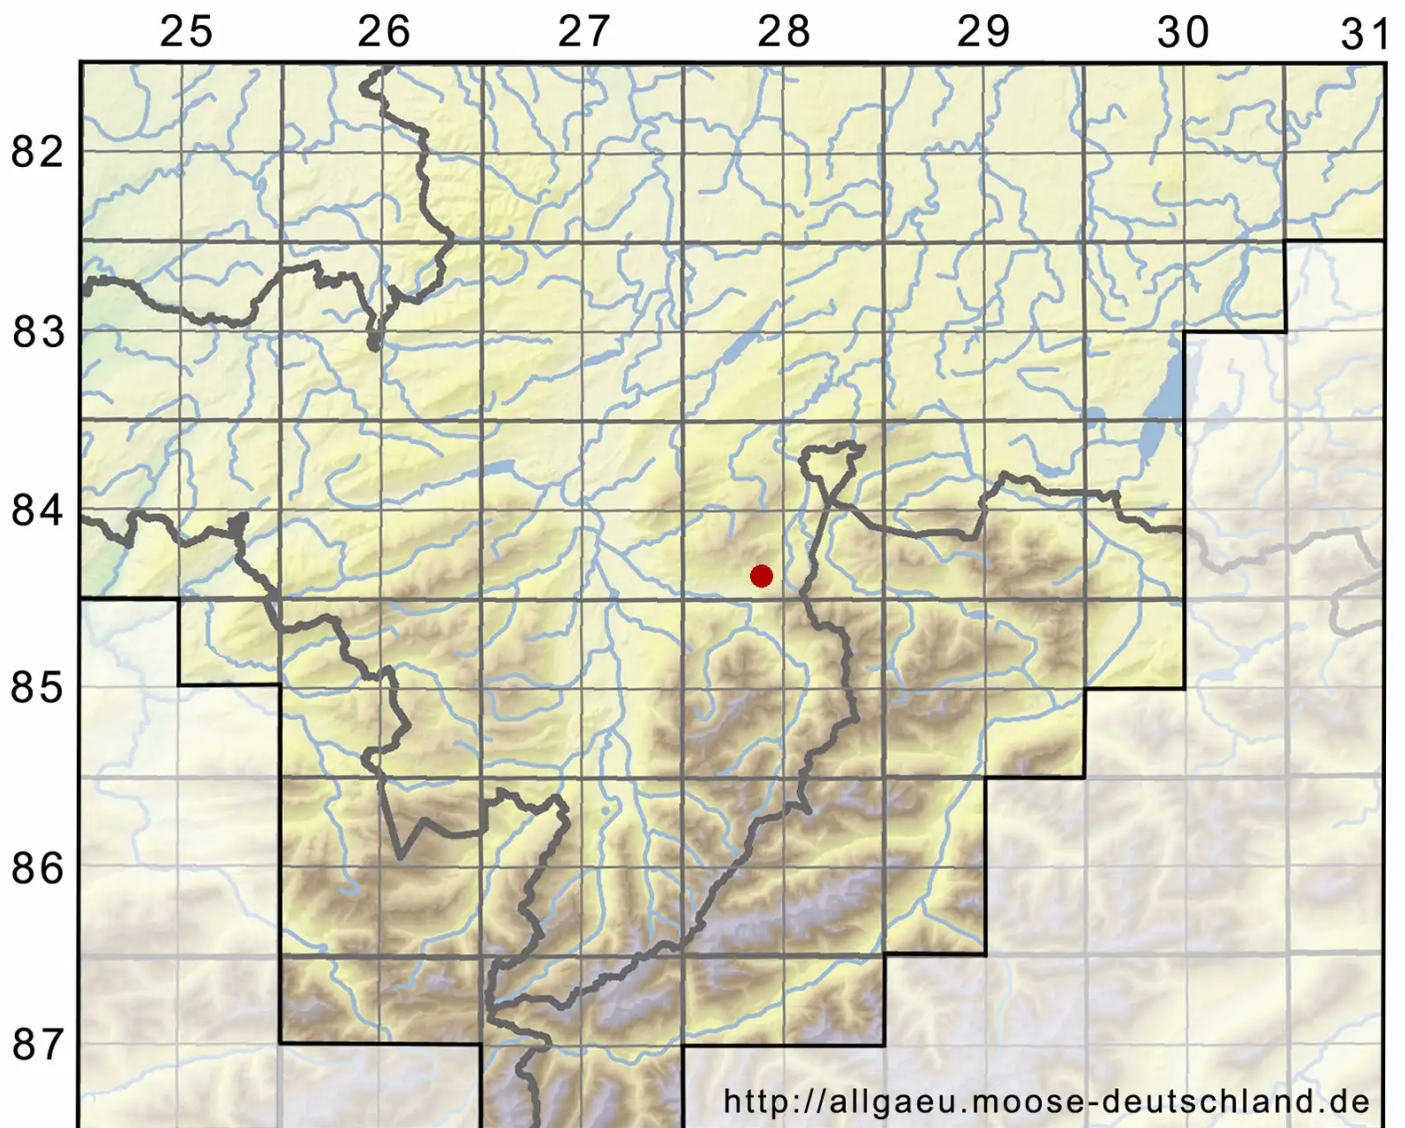

Ptychostomum archangelicum (Bruch & Schimp.) J.R.Spence

Dunkelsporiges Vielzahnbirnmoos

Legende:

Symbole:

Ausgefülltes Symbol:
Zeitraum von 1980 bis heute (Aktuelle Angabe)

Leeres Symbol:
Zeitraum vor 1980 (Altangabe)

Quadrat: Herbarbeleg