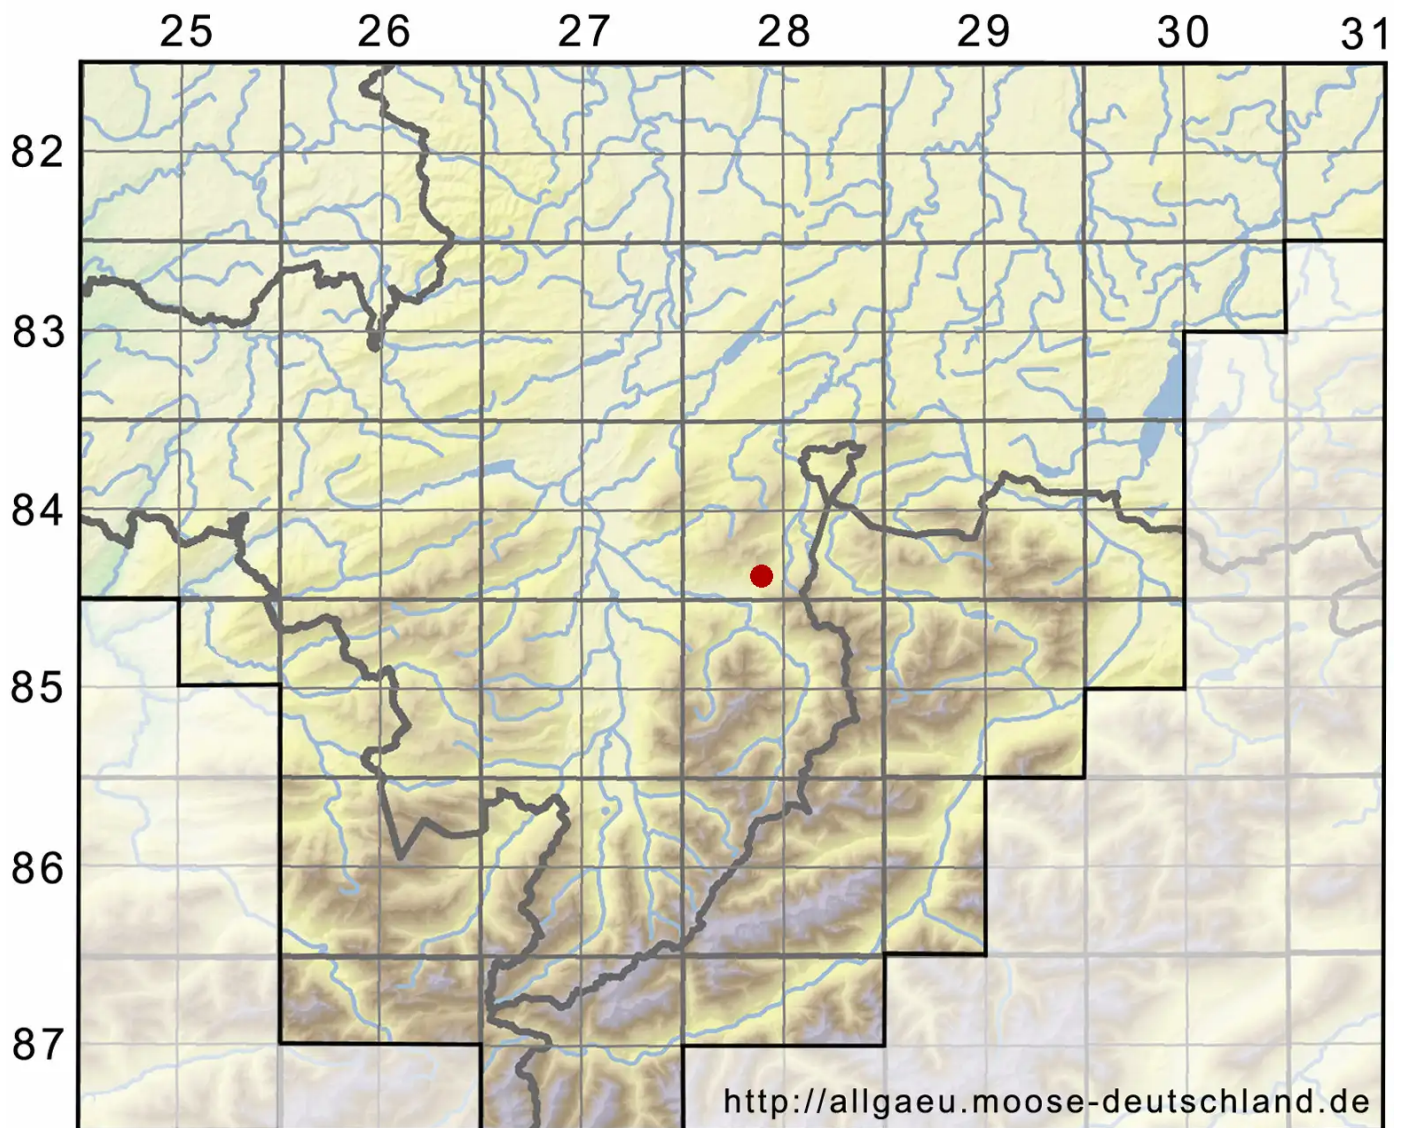

# *Ptychostomum archangelicum* (Bruch & Schimp.) J.R.Spence

Dunkelsporiges Vielzahnbirnmoos

Legende:

**Symbole:**

Ausgefülltes Symbol:  
Zeitraum von 1980 bis heute (Aktuelle Angabe)

Leeres Symbol:  
Zeitraum vor 1980 (Altangabe)

Quadrat: Herbarbeleg