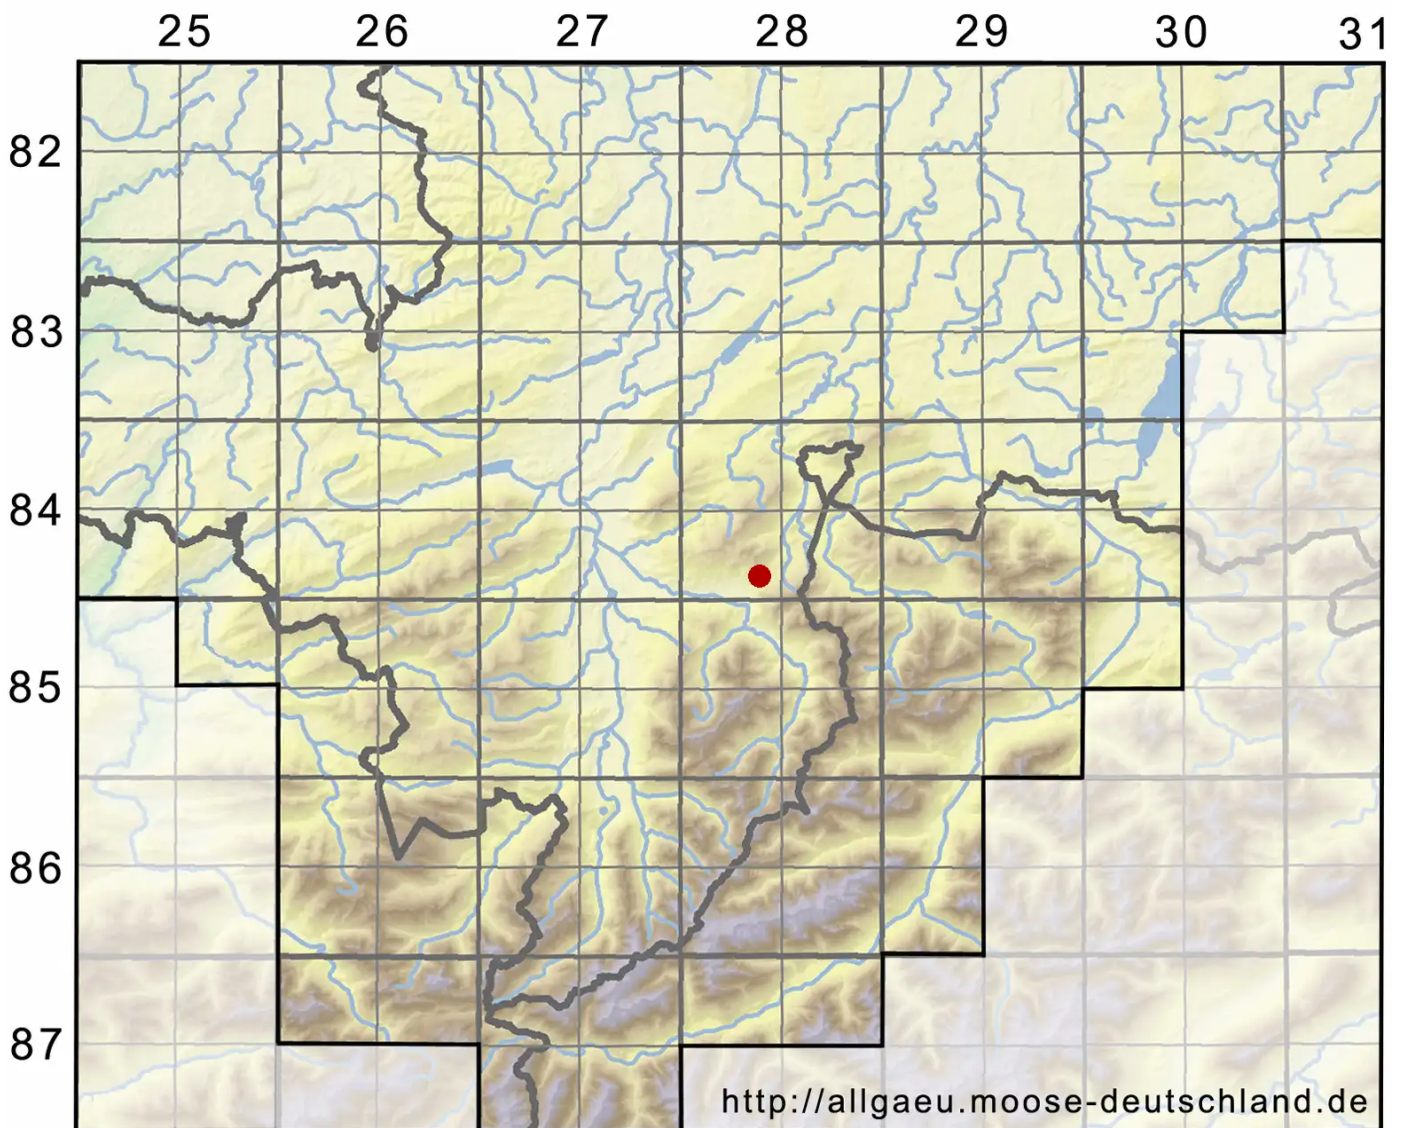

# *Ptychostomum archangelicum* (Bruch & Schimp.) J.R.Spence

Dunkelsporiges Vielzahnbirnmoos

Legende:

- Symbole:**
- Ausgefülltes Symbol:  
Zeitraum von 1980 bis heute (Aktuelle Angabe)
  - Leeres Symbol:  
Zeitraum vor 1980 (Altangabe)
  - Quadrat: Herbarbeleg