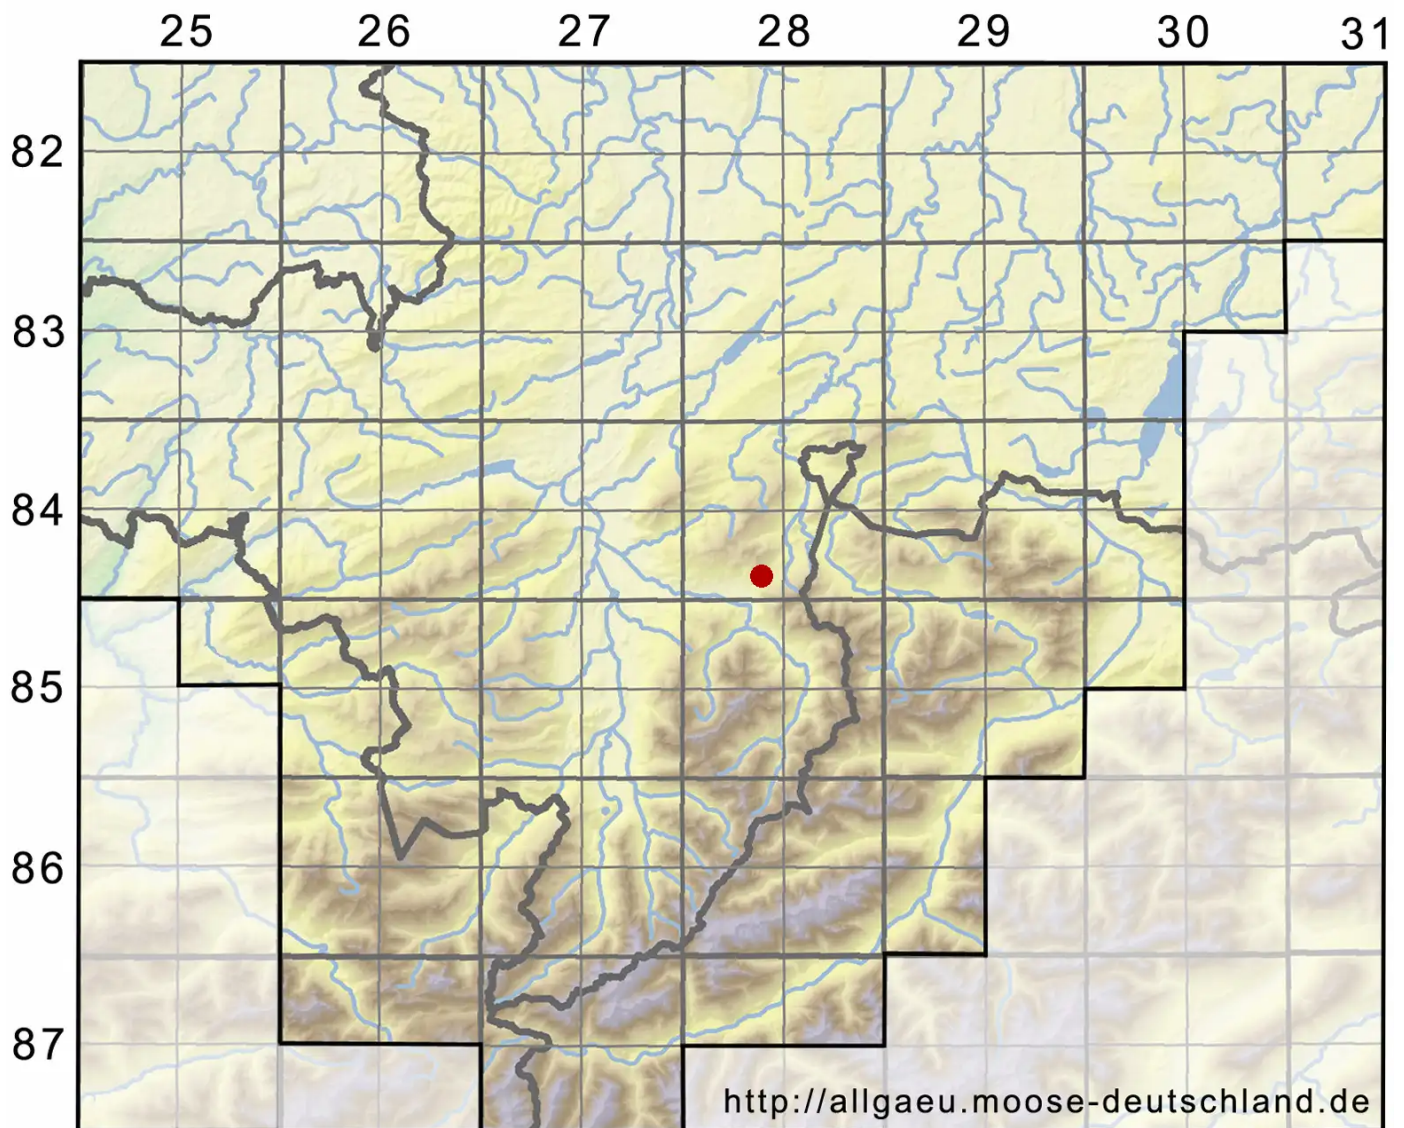

Ptychostomum archangelicum (Bruch & Schimp.) J.R.Spence

Dunkelsporiges Vielzahnbirnmoos

Legende:

Symbole:

Ausgefülltes Symbol:
Zeitraum von 1980 bis heute (Aktuelle Angabe)

Leeres Symbol:
Zeitraum vor 1980 (Altangabe)

Quadrat: Herbarbeleg