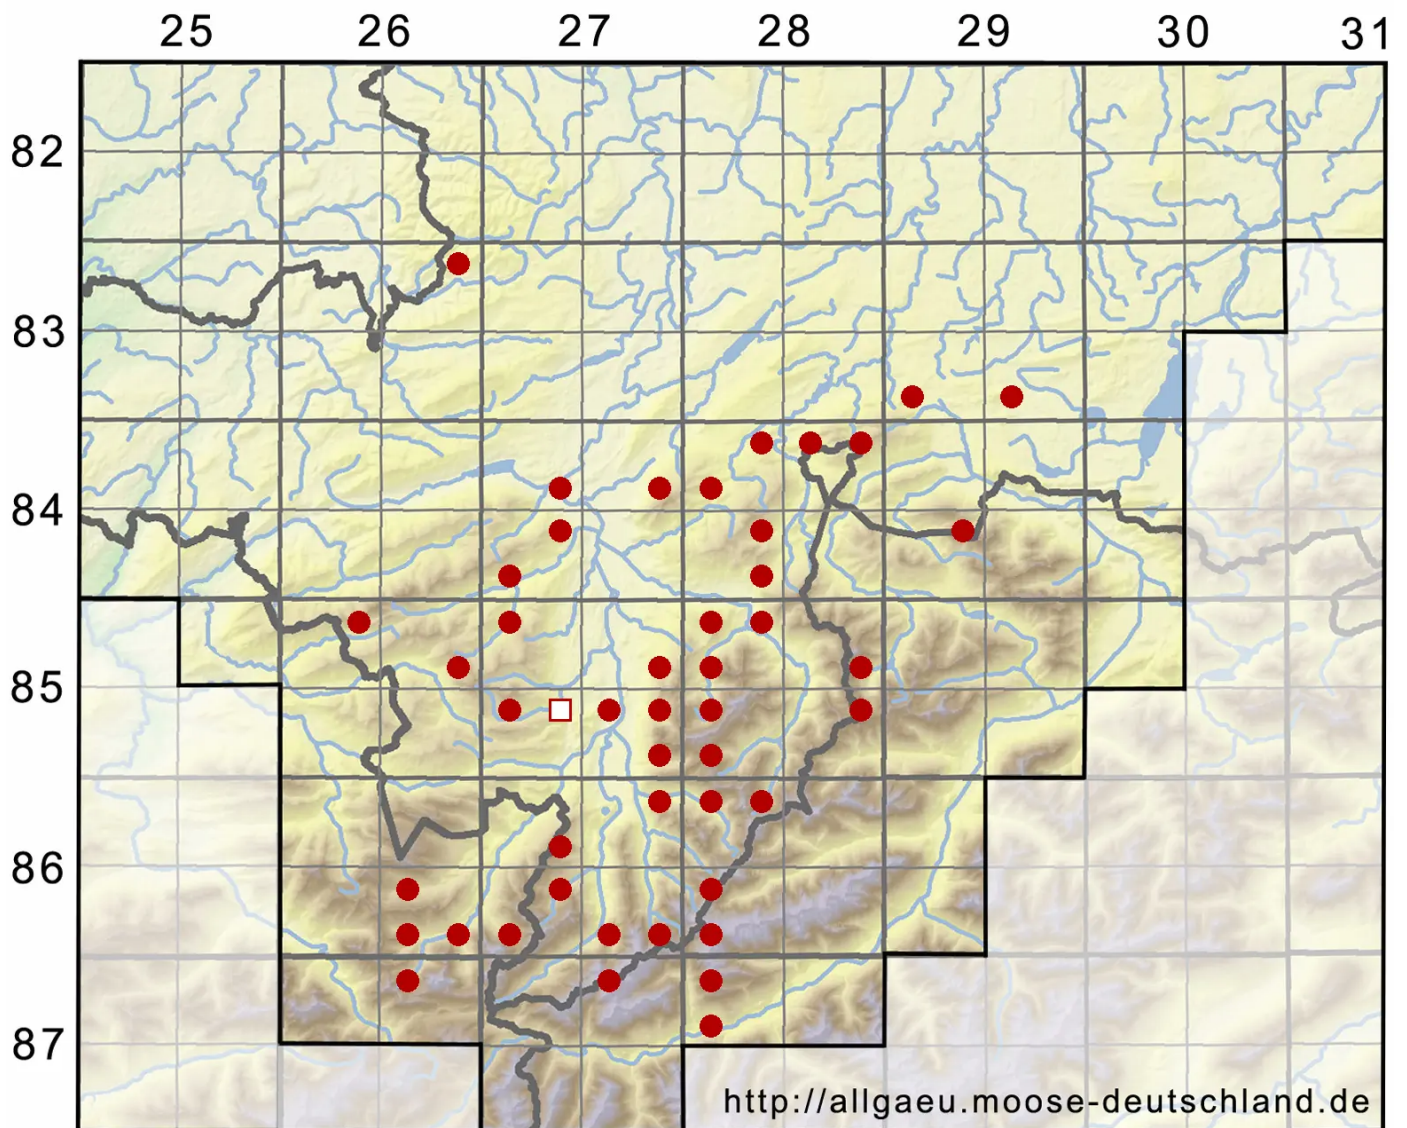

Bryum elegans Nees

Zierliches Birnmoos

Legende:

Symbole:

Ausgefülltes Symbol:
Zeitraum von 1980 bis heute (Aktuelle Angabe)

Leeres Symbol:
Zeitraum vor 1980 (Altangabe)

Quadrat: Herbarbeleg