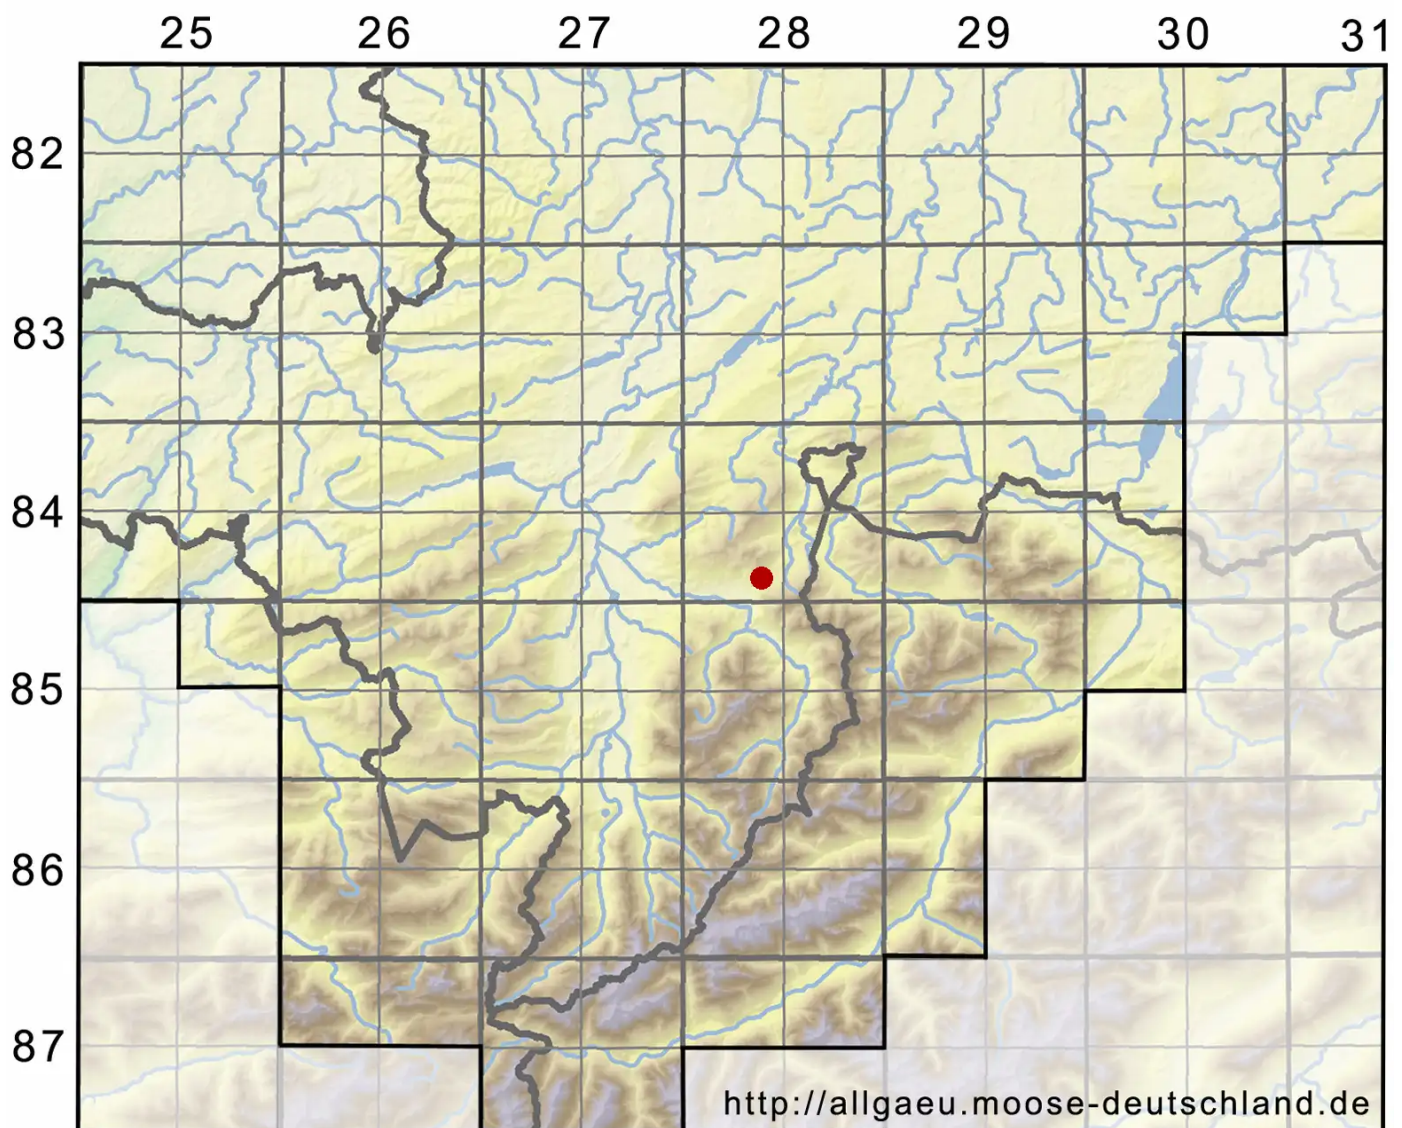

Ptychostomum archangelicum (Bruch & Schimp.) J.R.Spence

Dunkelsporiges Vielzahnbirnmoos

Legende:

Symbole:

Ausgefülltes Symbol:
Zeitraum von 1980 bis heute (Aktuelle Angabe)

Leeres Symbol:
Zeitraum vor 1980 (Altangabe)

Quadrat: Herbarbeleg