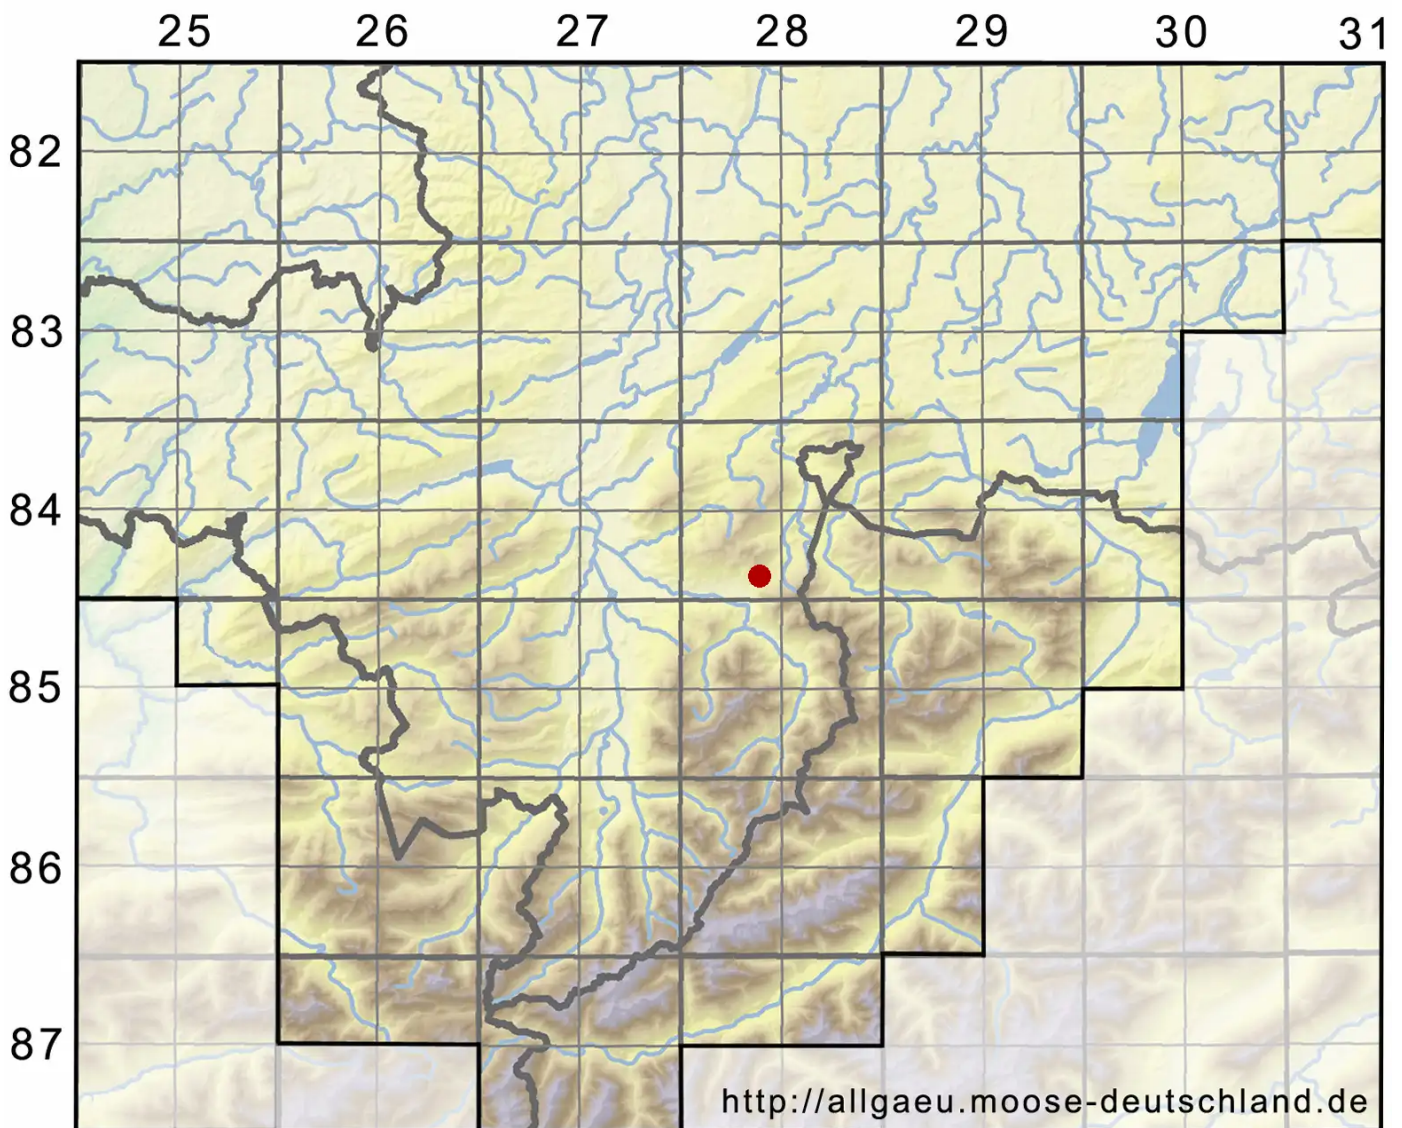

Ptychostomum archangelicum (Bruch & Schimp.) J.R.Spence

Dunkelsporiges Vielzahnbirnmoos

Legende:

- Symbole:**
- Ausgefülltes Symbol:
Zeitraum von 1980 bis heute (Aktuelle Angabe)
 - Leeres Symbol:
Zeitraum vor 1980 (Altangabe)
 - Quadrat: Herbarbeleg