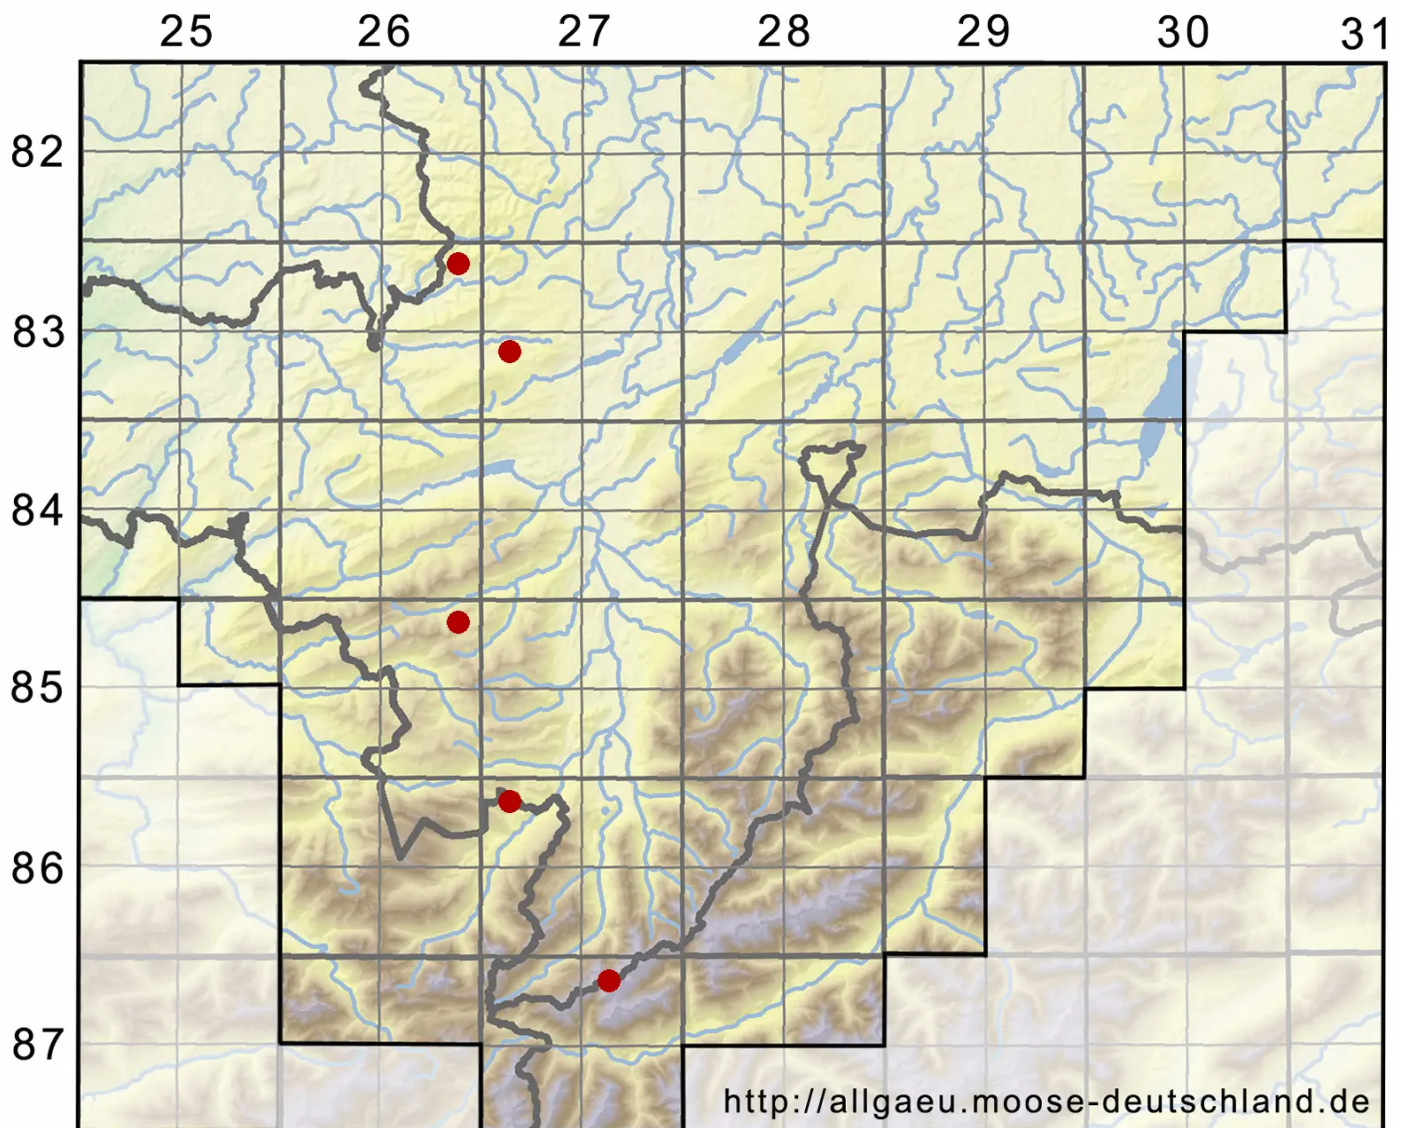

# Pohlia wahlenbergii var. glacialis (Brid.) E.F.Warb.

Gletscher-Pohlmoos, Feines Wahlenbergs Pohlmoos

Legende:

**Symbole:**  
Ausgefülltes Symbol:  
Zeitraum von 1980 bis heute (Aktuelle Angabe)  
Leeres Symbol:  
Zeitraum vor 1980 (Altangabe)  
Quadrat: Herbarbeleg