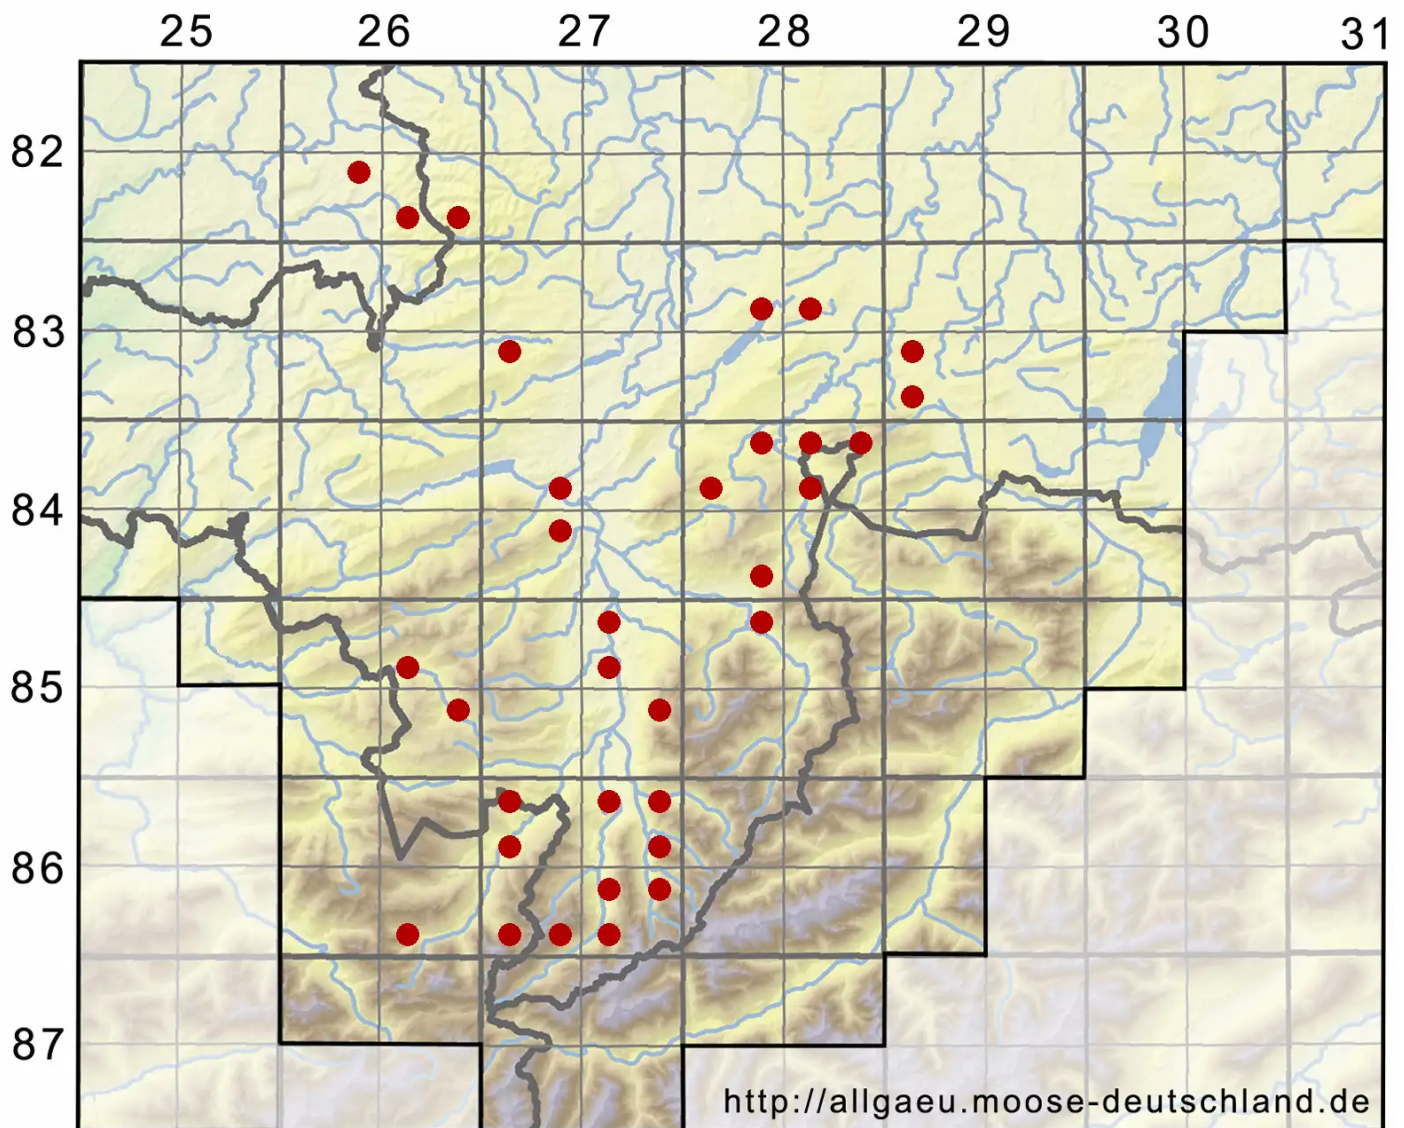

Ptychostomum moravicum (Podp.) Ros & Mazimpaka

Schlaffes Vielzahnbirnmoos

Legende:

Symbole:

Ausgefülltes Symbol:
Zeitraum von 1980 bis heute (Aktuelle Angabe)

Leeres Symbol:
Zeitraum vor 1980 (Altangabe)

Quadrat: Herbarbeleg