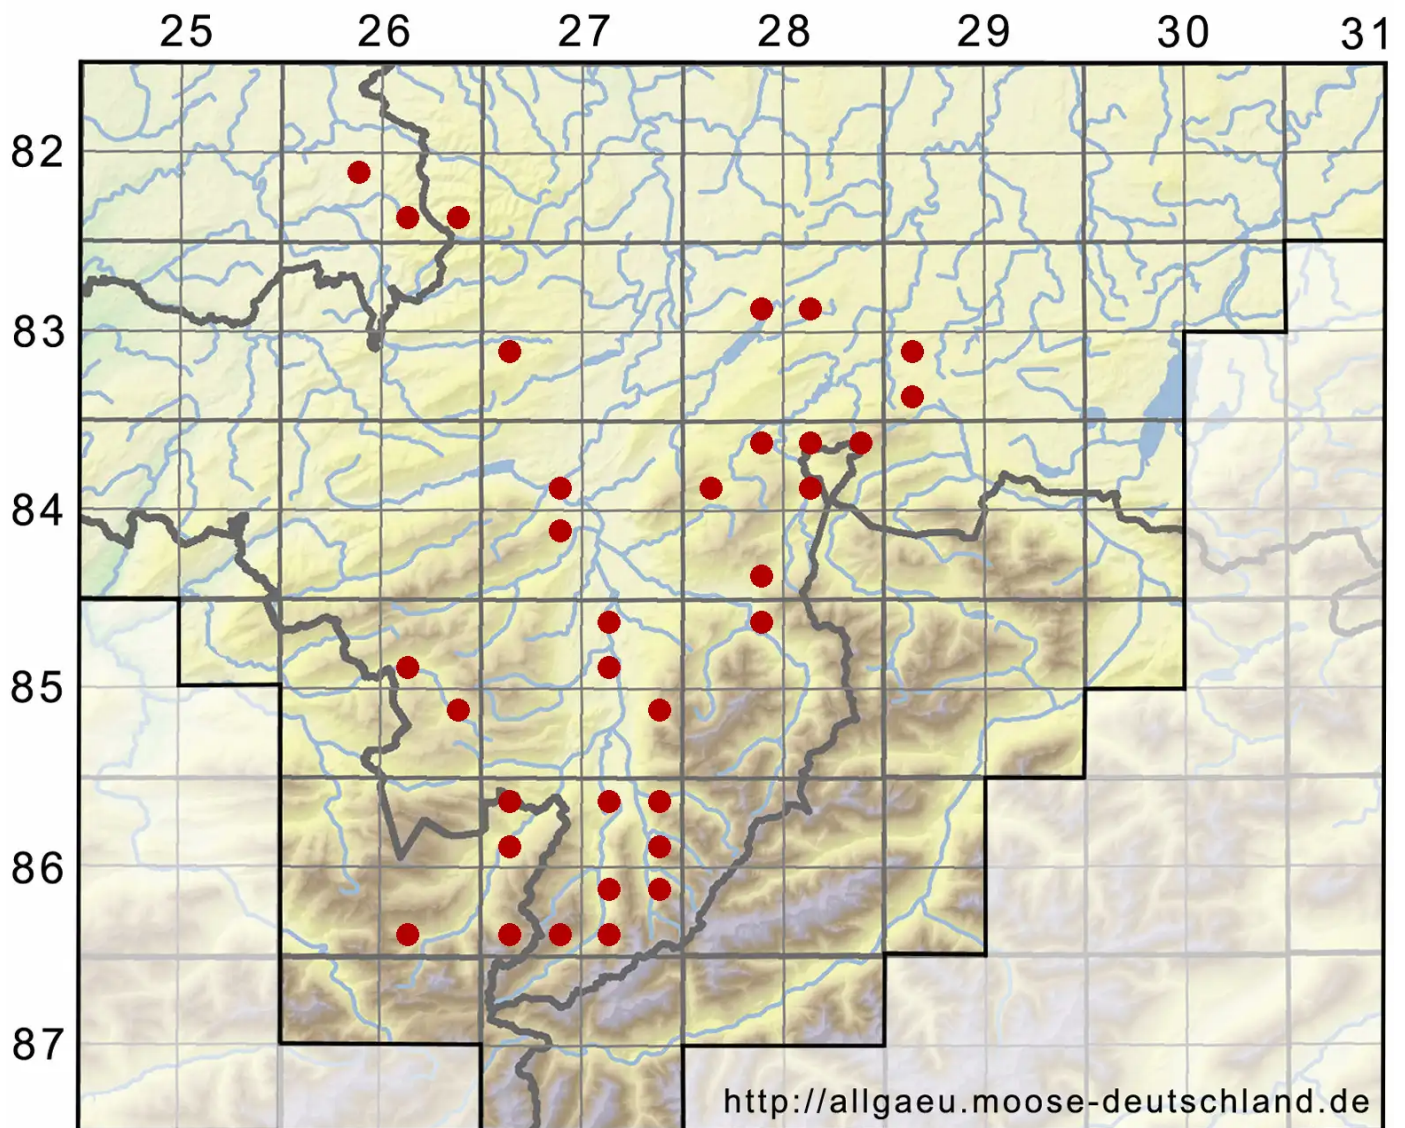

# *Ptychostomum moravicum* (Podp.) Ros & Mazimpaka

Schlaffes Vielzahnbirnmoos

Legende:

- Symbole:**  
Ausgefülltes Symbol:  
Zeitraum von 1980 bis heute (Aktuelle Angabe)  
Leeres Symbol:  
Zeitraum vor 1980 (Altangabe)  
Quadrat: Herbarbeleg