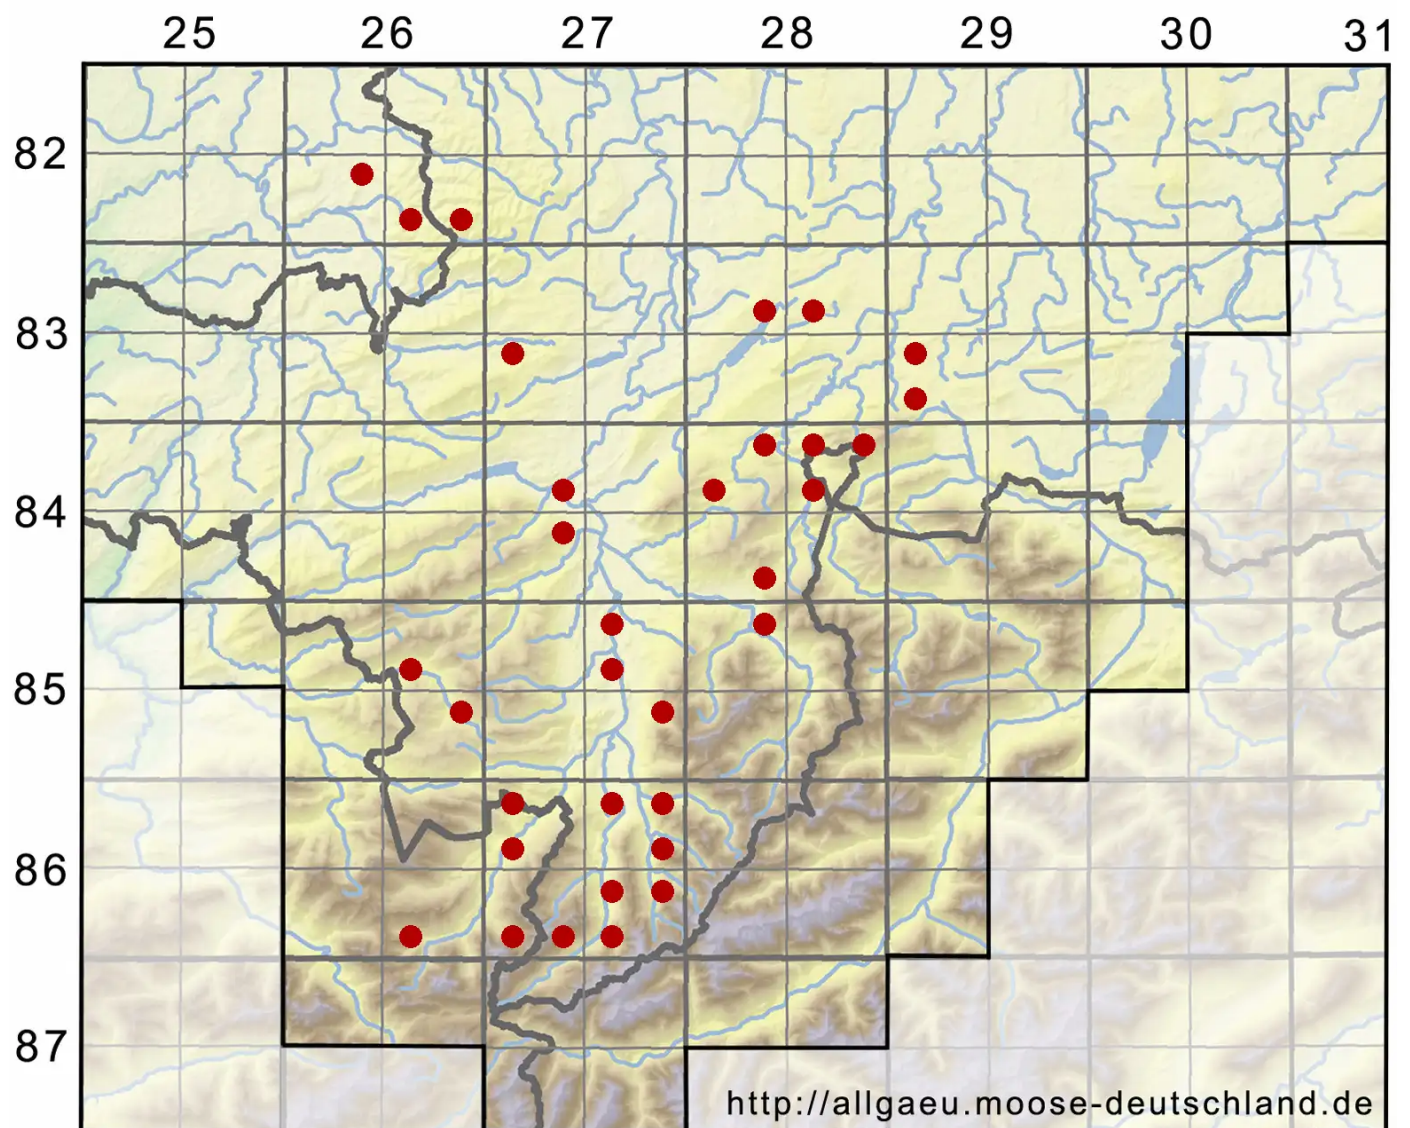

Ptychostomum moravicum (Podp.) Ros & Mazimpaka

Schlaffes Vielzahnbirnmoos

Legende:

- Symbole:**
- Ausgefülltes Symbol:
Zeitraum von 1980 bis heute (Aktuelle Angabe)
 - Leeres Symbol:
Zeitraum vor 1980 (Altangabe)
 - Quadrat: Herbarbeleg