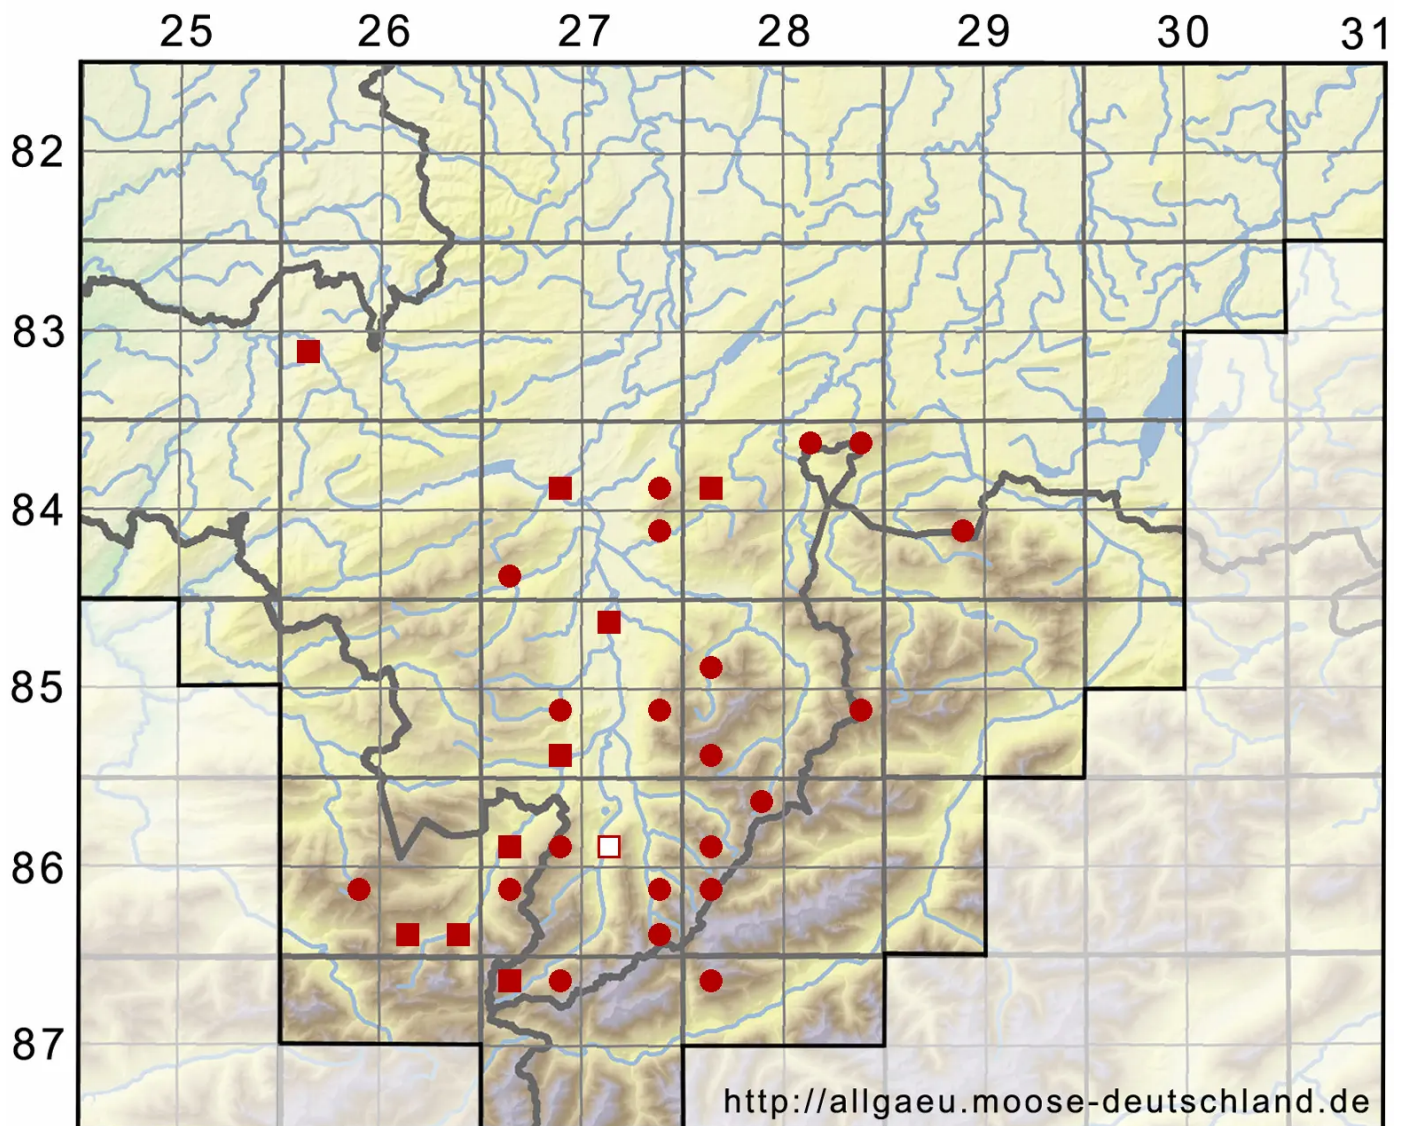

# Anomobryum concinnatum (Spruce) Lindb.

Zierliches Scheinbirmmoos

Legende:

**Symbole:**  
Ausgefülltes Symbol:  
Zeitraum von 1980 bis heute (Aktuelle Angabe)  
Leeres Symbol:  
Zeitraum vor 1980 (Altangabe)  
Quadrat: Herbarbeleg