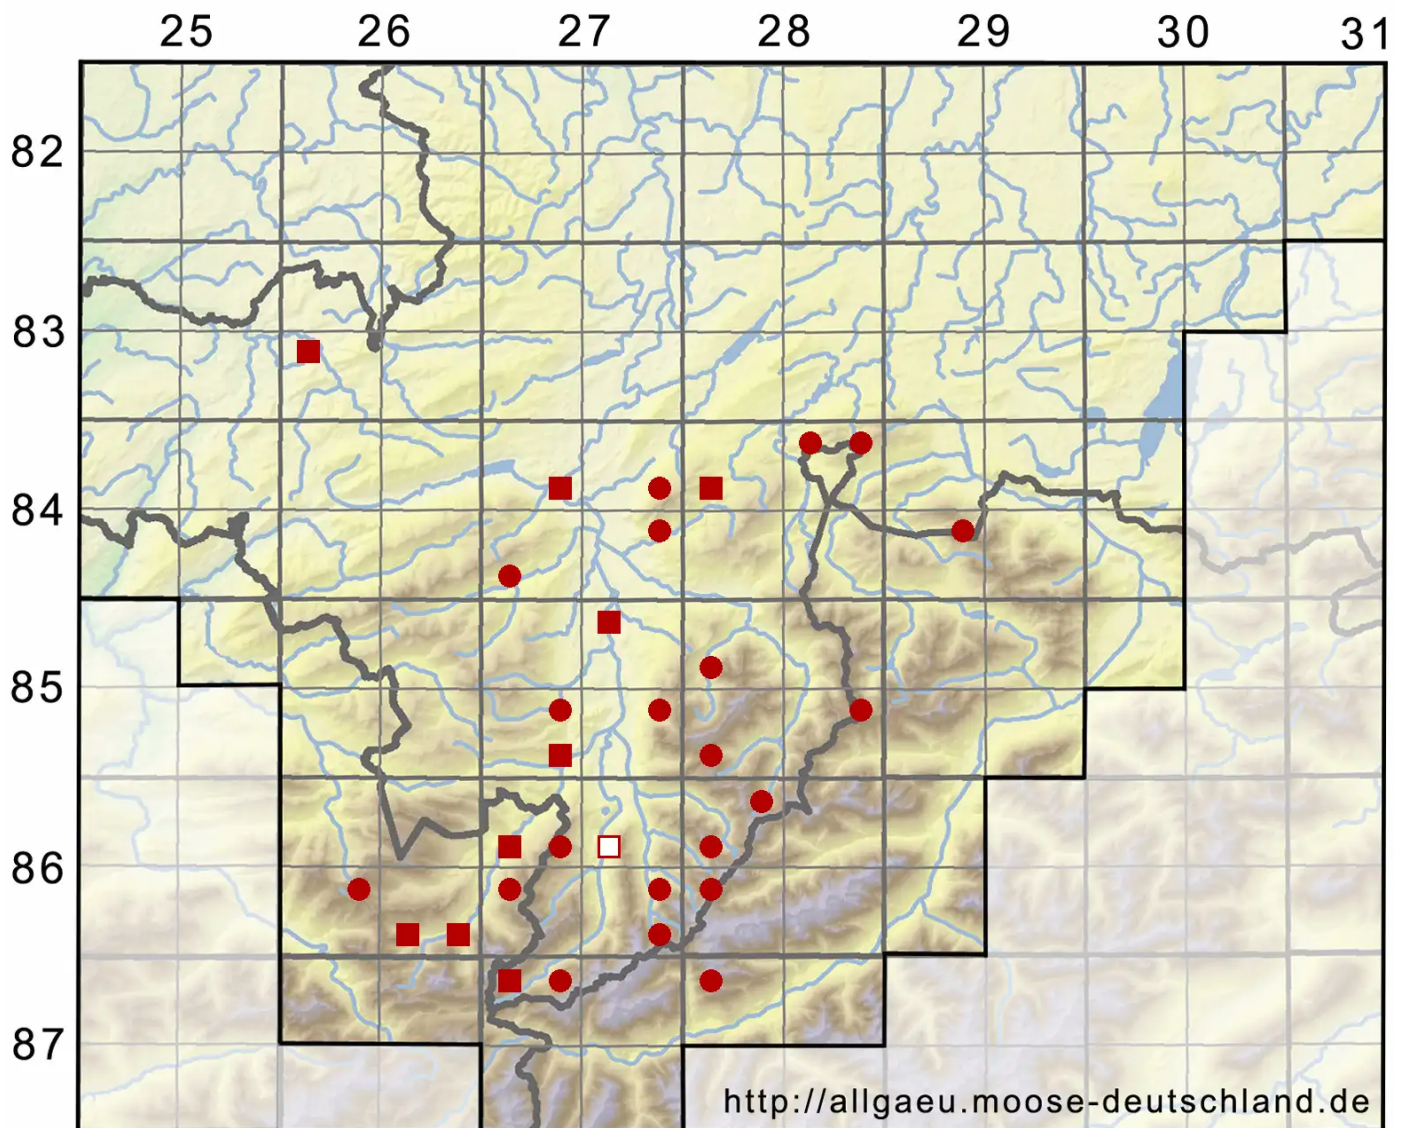

Anomobryum concinnatum (Spruce) Lindb.

Zierliches Scheinbirnmoos

Legende:

Symbole:
Ausgefülltes Symbol:
Zeitraum von 1980 bis heute (Aktuelle Angabe)
Leeres Symbol:
Zeitraum vor 1980 (Altangabe)
Quadrat: Herbarbeleg