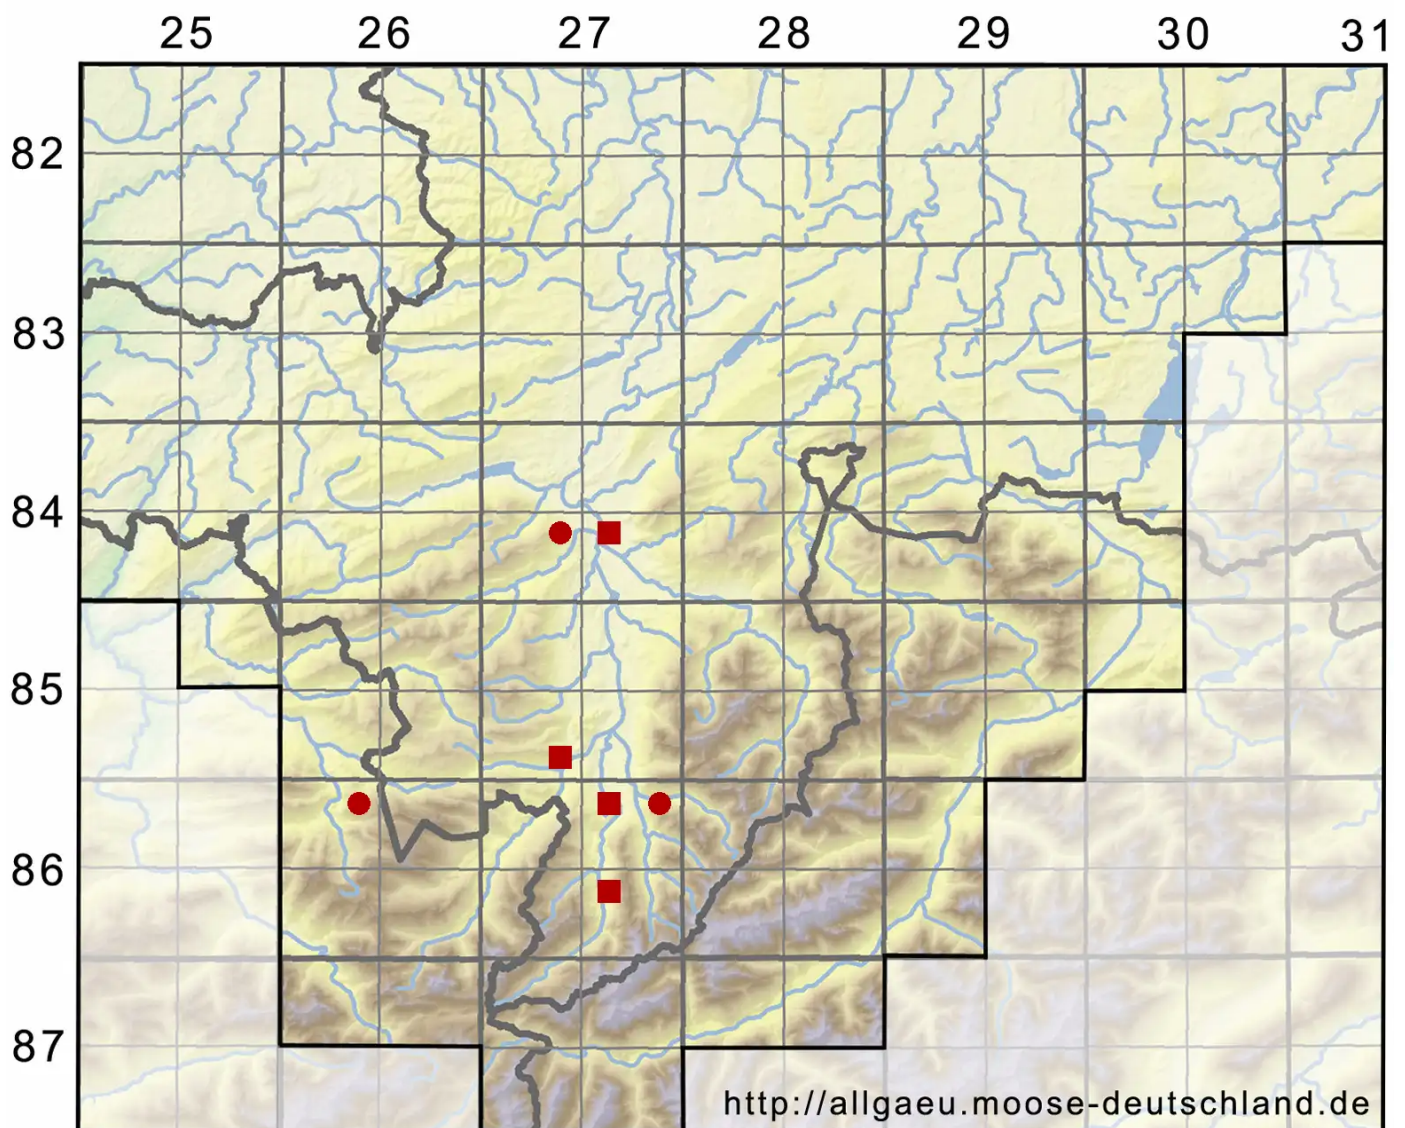

Bryum versicolor A.Braun ex Bruch & Schimp.

Buntes Birnmoos

Legende:

Symbole:

Ausgefülltes Symbol:
Zeitraum von 1980 bis heute (Aktuelle Angabe)

Leeres Symbol:
Zeitraum vor 1980 (Altangabe)

Quadrat: Herbarbeleg