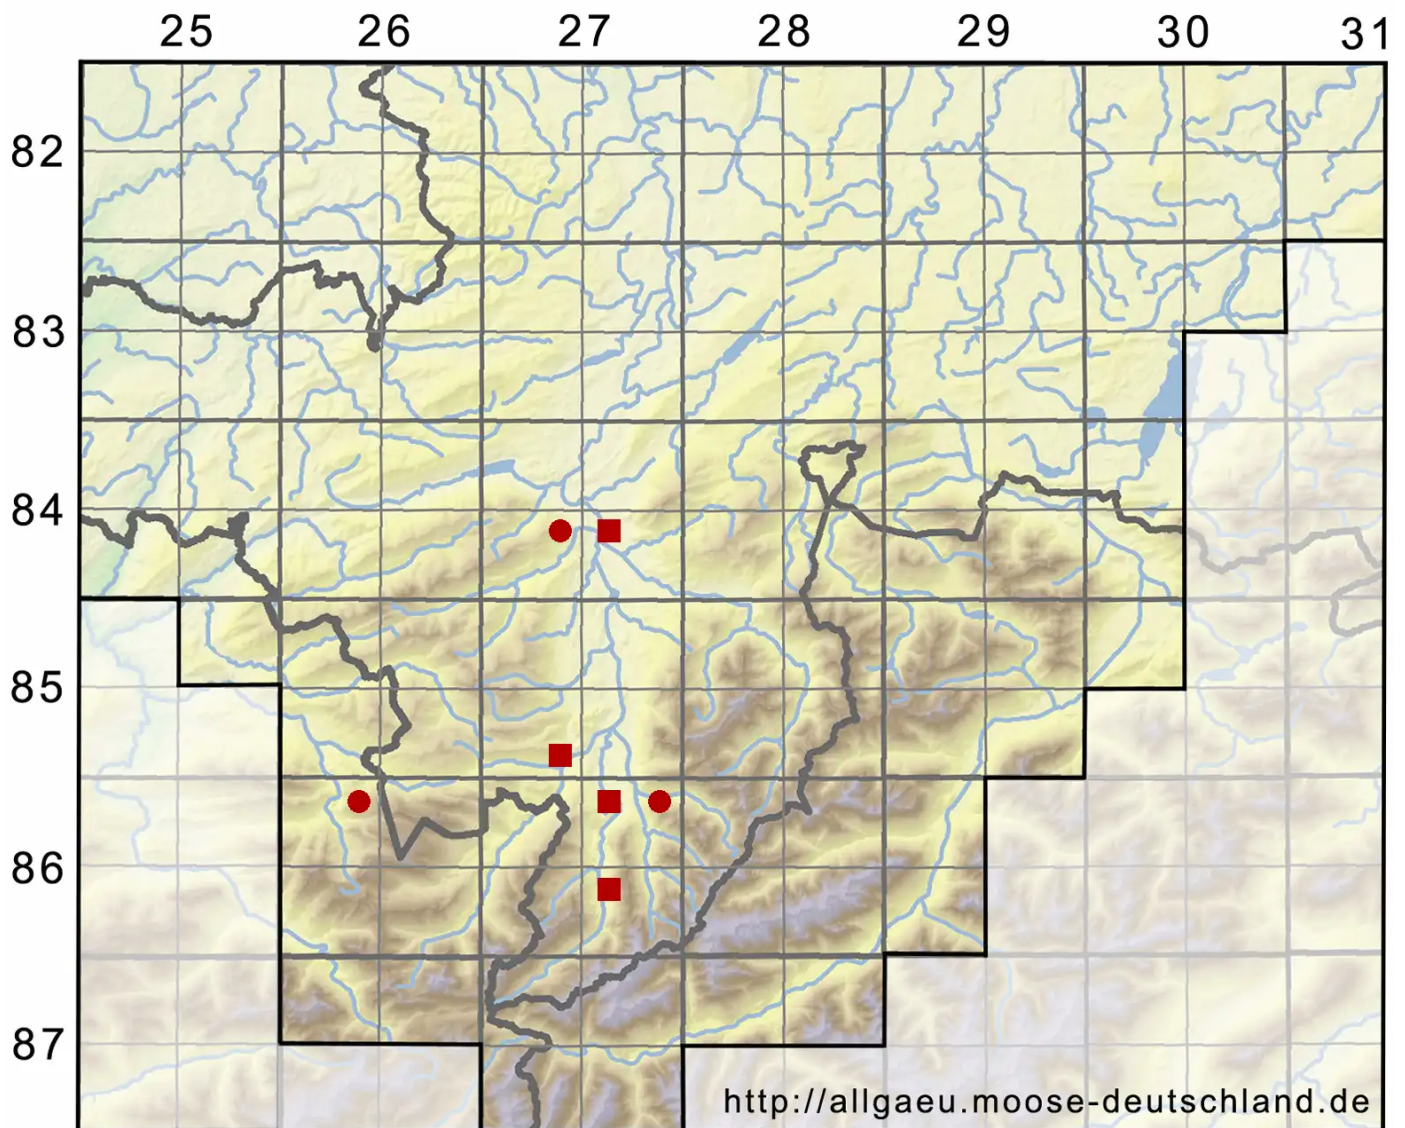

Bryum versicolor A.Braun ex Bruch & Schimp.

Buntes Birnmoos

Legende:

Symbole:

Ausgefülltes Symbol:
Zeitraum von 1980 bis heute (Aktuelle Angabe)

Leeres Symbol:
Zeitraum vor 1980 (Altangabe)

Quadrat: Herbarbeleg