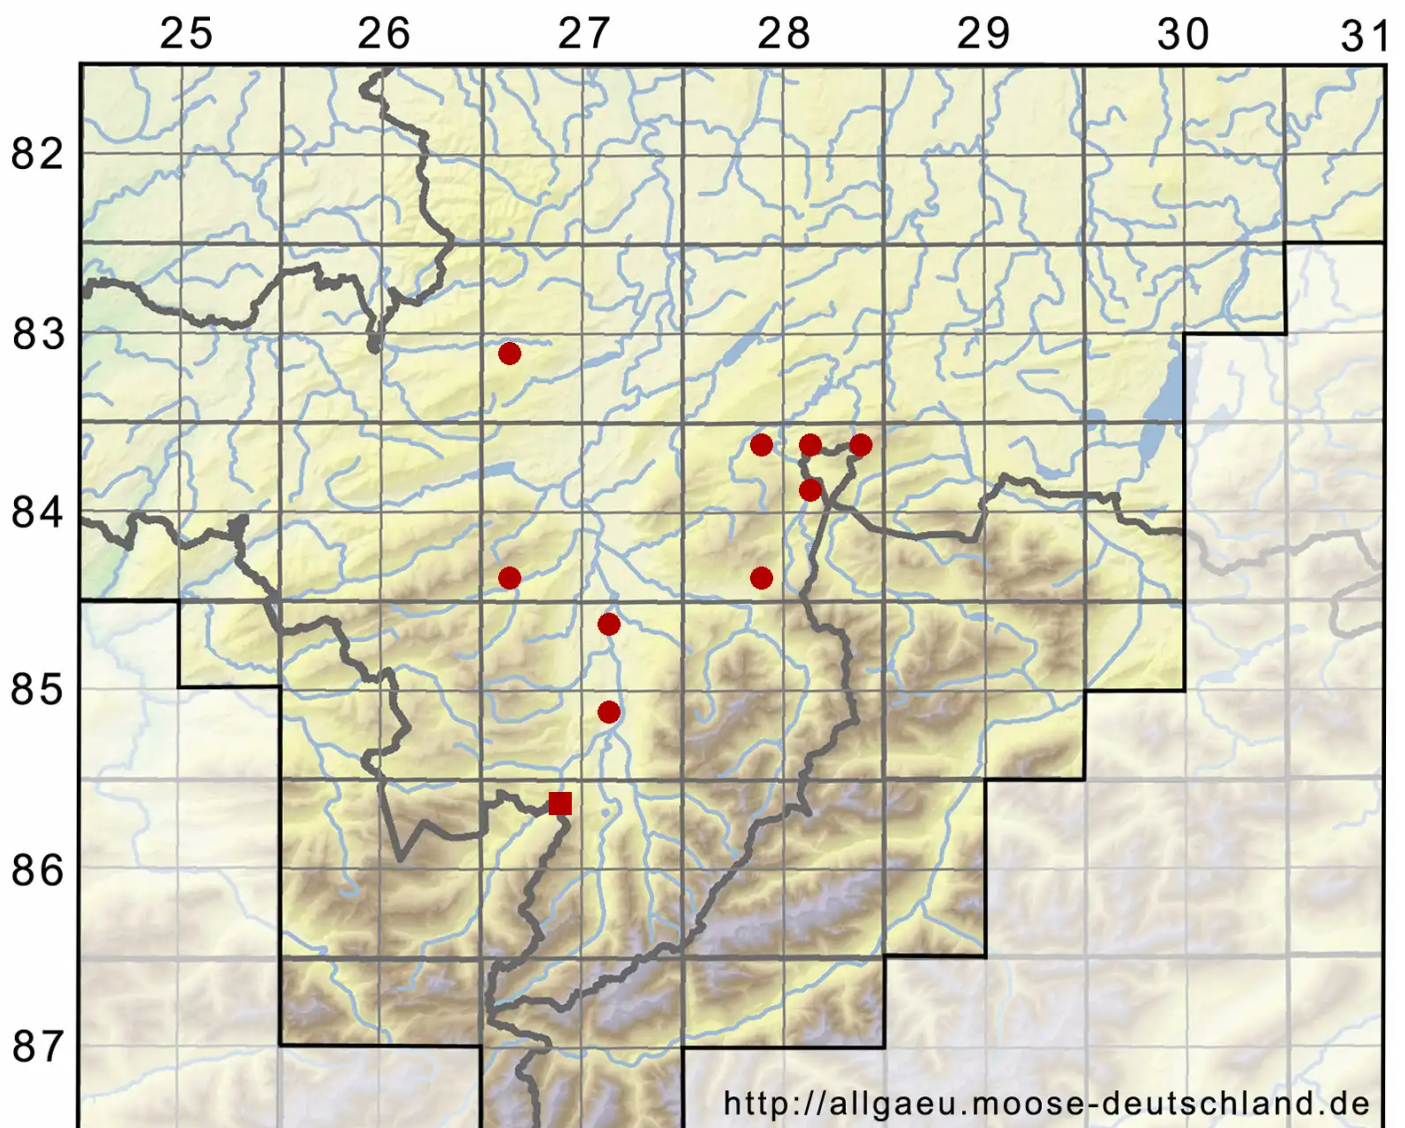

Ptychostomum rubens (Mitt.) Holyoak & N.Pedersen

Rötliches Vielzahnbirnmoos

Legende:

Symbole:

Ausgefülltes Symbol:
Zeitraum von 1980 bis heute (Aktuelle Angabe)

Leeres Symbol:
Zeitraum vor 1980 (Altangabe)

Quadrat: Herbarbeleg