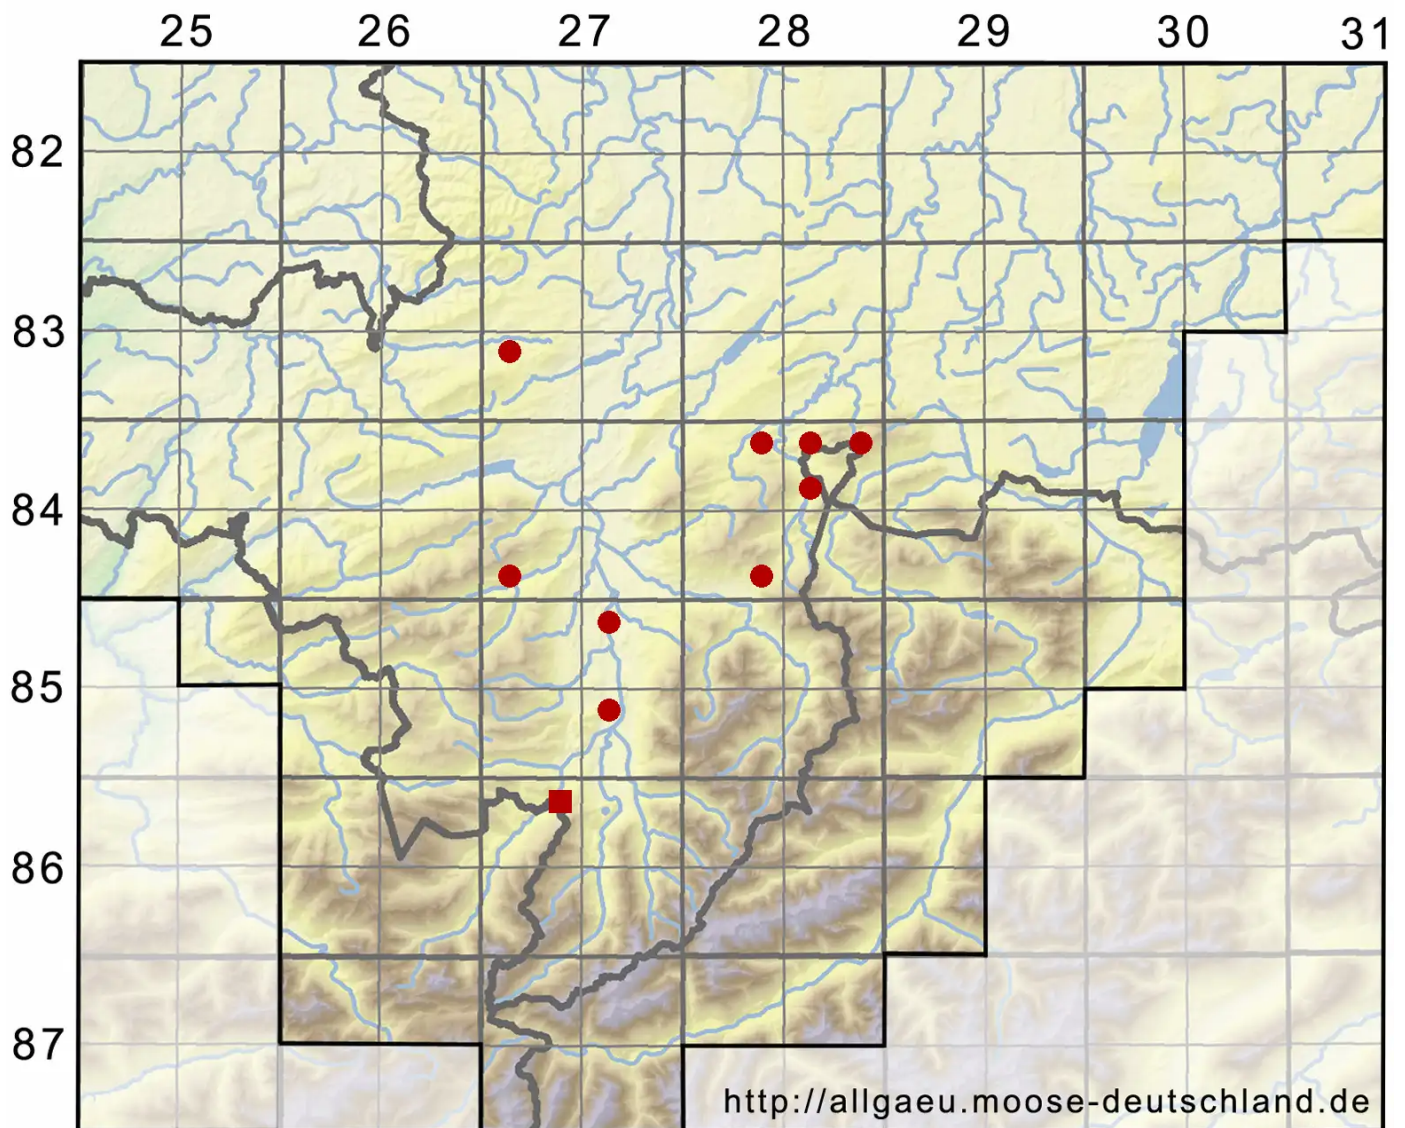

Ptychostomum rubens (Mitt.) Holyoak & N.Pedersen

Rötliches Vielzahnbirnmoos

Legende:

Symbole:

Ausgefülltes Symbol:
Zeitraum von 1980 bis heute (Aktuelle Angabe)

Leeres Symbol:
Zeitraum vor 1980 (Altangabe)

Quadrat: Herbarbeleg