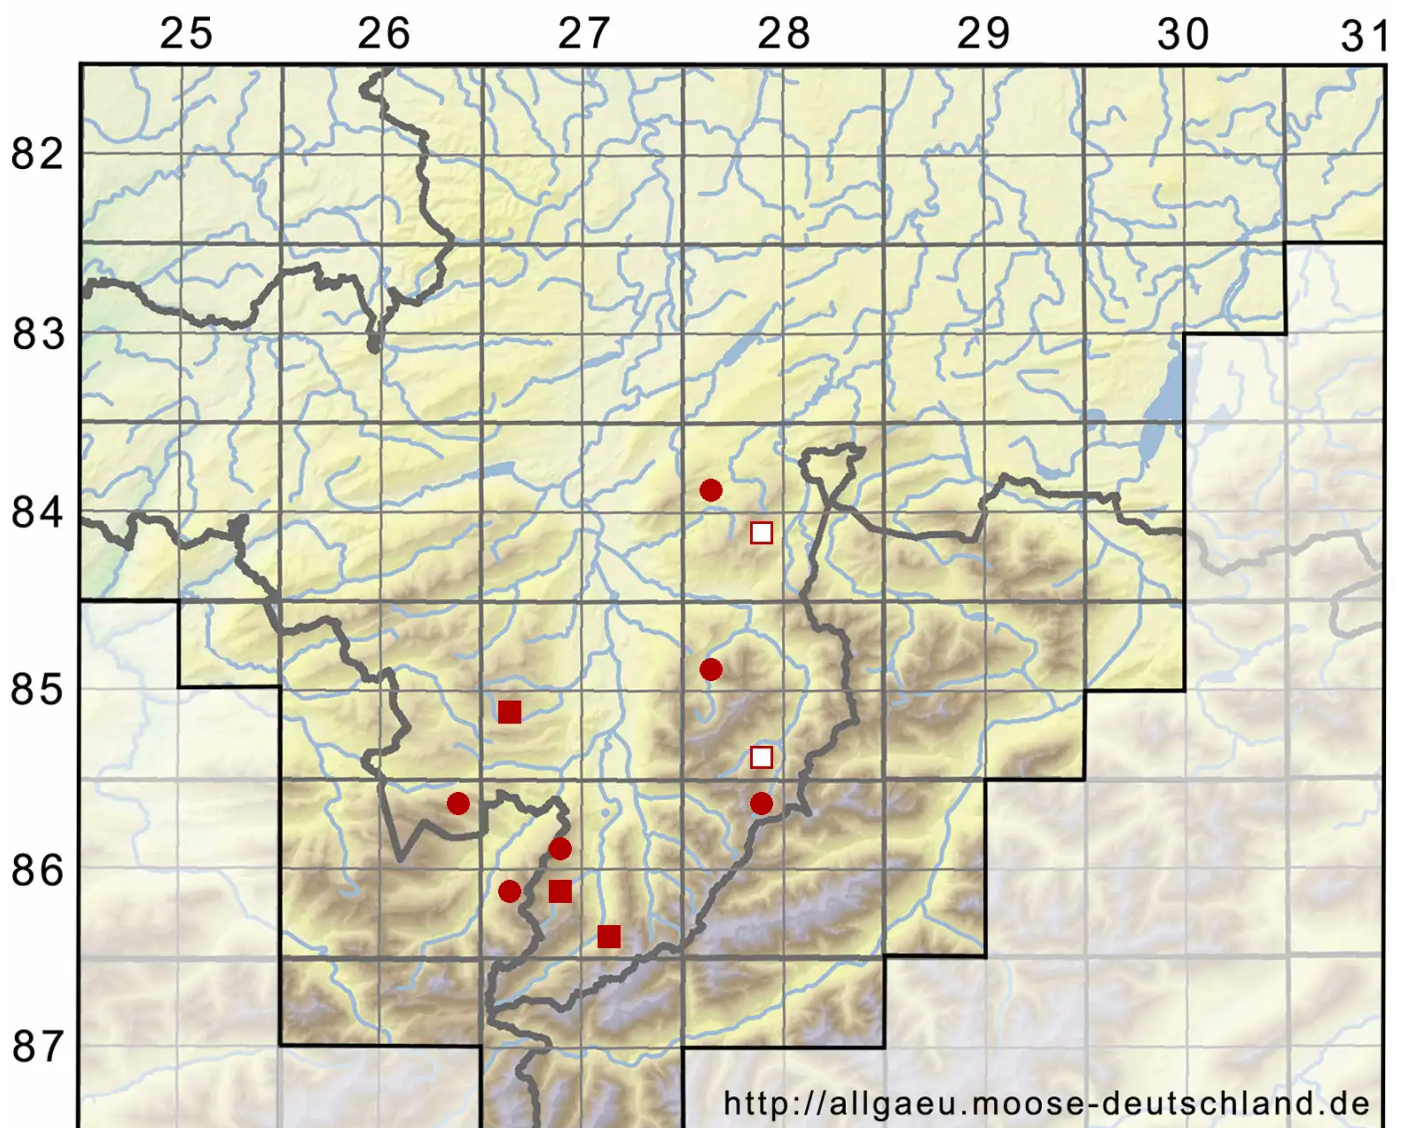

Bryum schleicheri var. latifolium (Schwägr.) Schimp.

Breitblättriges Schleichers Birnmoos

Legende:

Symbole:

Ausgefülltes Symbol:
Zeitraum von 1980 bis heute (Aktuelle Angabe)

Leeres Symbol:
Zeitraum vor 1980 (Altangabe)

Quadrat: Herbarbeleg