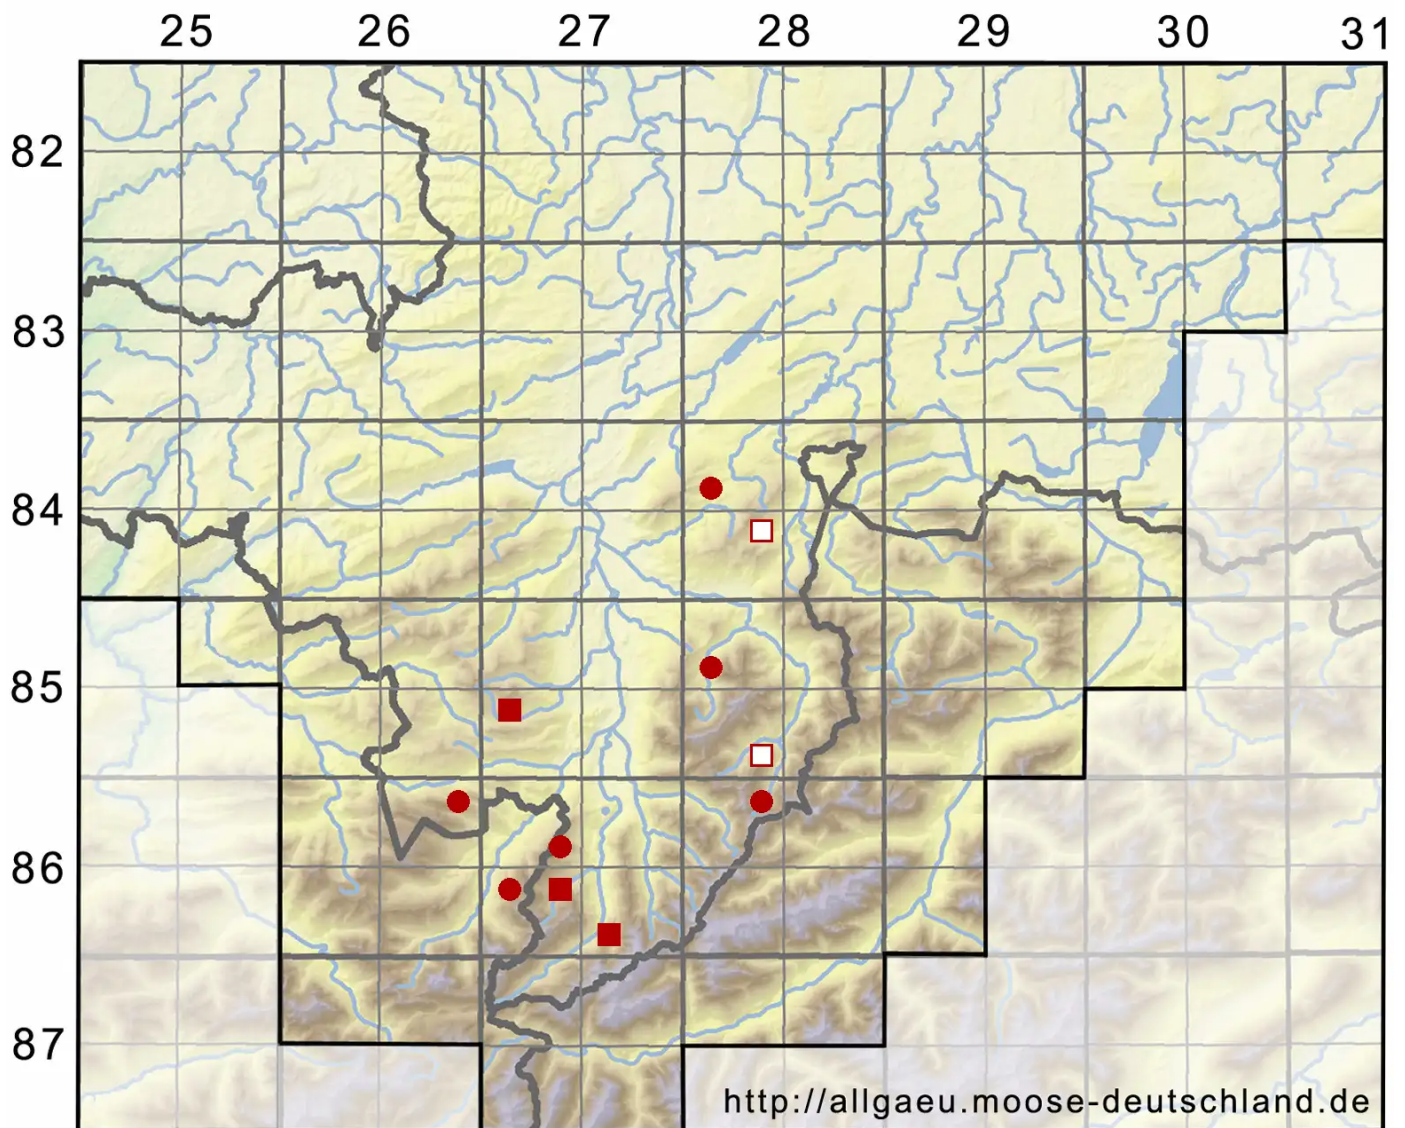

# Bryum schleicheri var. latifolium (Schwägr.) Schimp.

Breitblättriges Schleichers Birnmoos

Legende:

**Symbole:**

Ausgefülltes Symbol:  
Zeitraum von 1980 bis heute (Aktuelle Angabe)

Leeres Symbol:  
Zeitraum vor 1980 (Altangabe)

Quadrat: Herbarbeleg