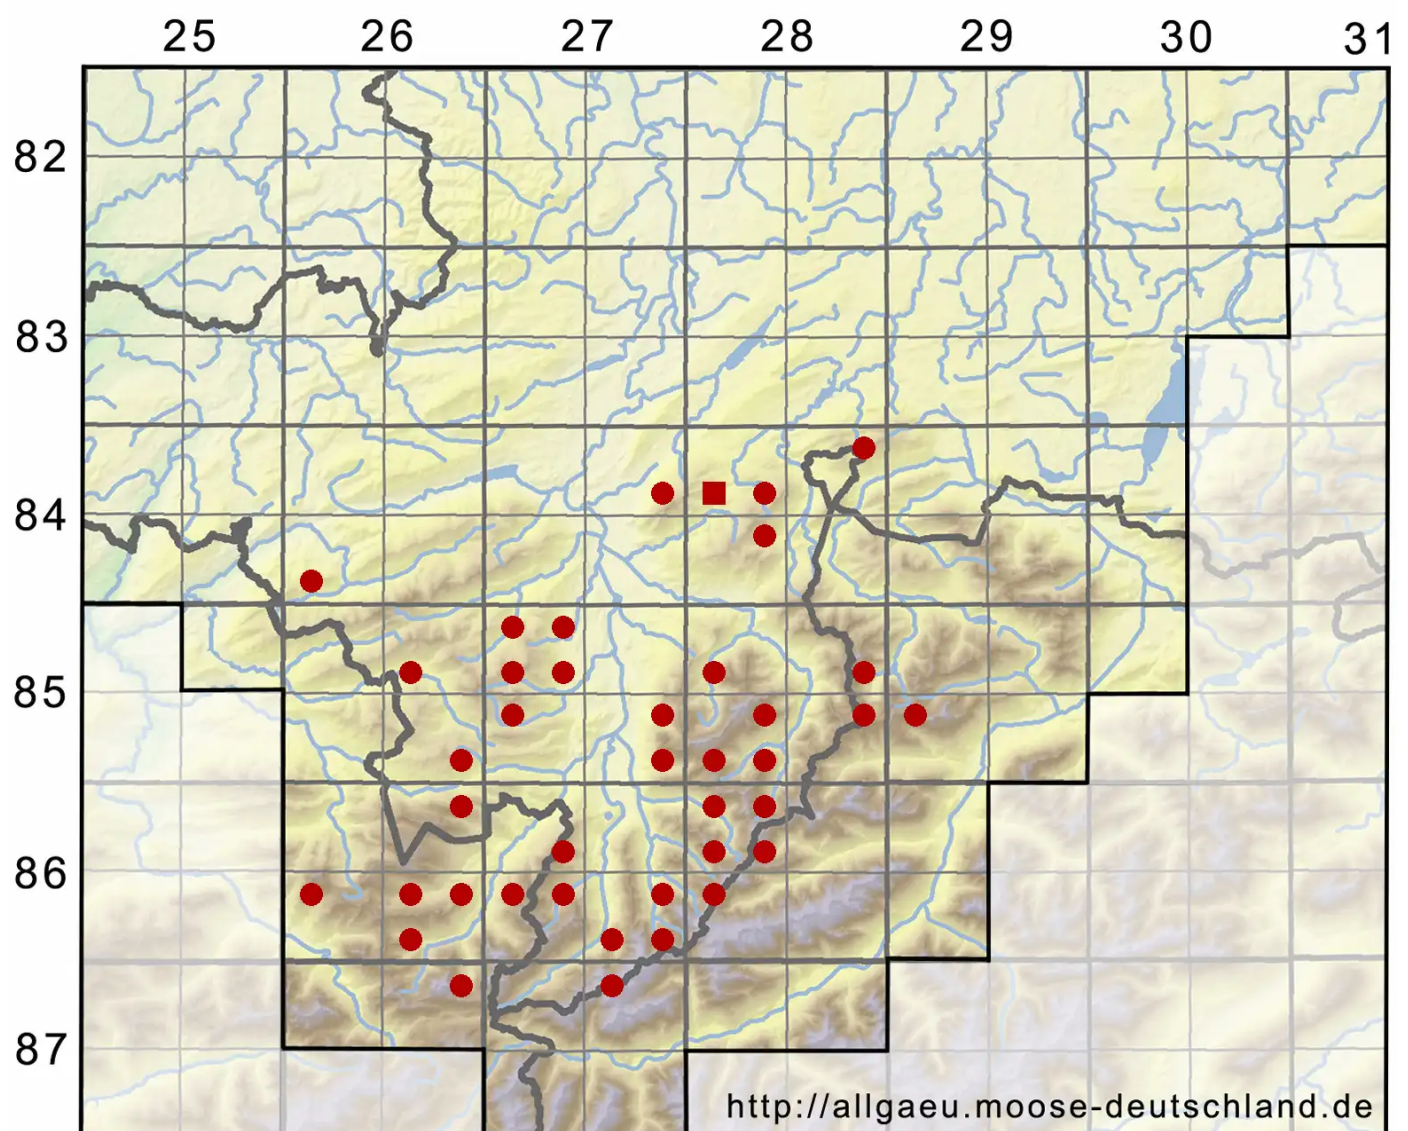

# Pohlia drummondii (Müll.Hal.) A.L.Andrews

Veränderliches Pohlmoos

Legende:

- Symbole:**
- Ausgefülltes Symbol:  
Zeitraum von 1980 bis heute (Aktuelle Angabe)
  - Leeres Symbol:  
Zeitraum vor 1980 (Altangabe)
  - Quadrat: Herbarbeleg