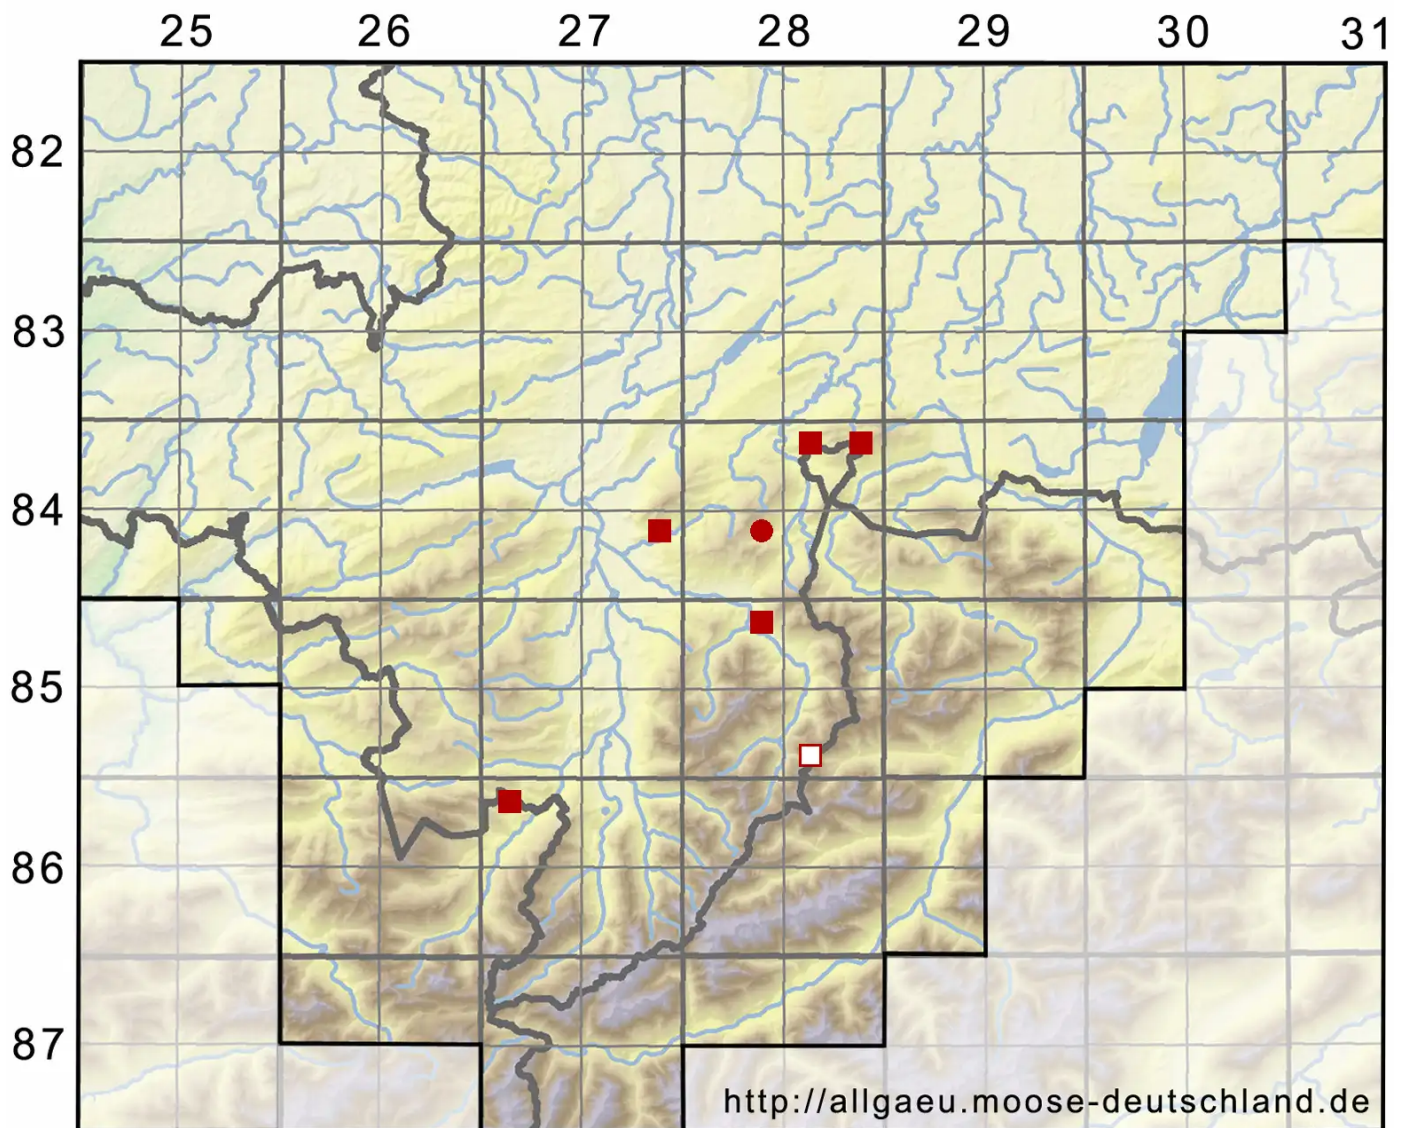

***Ptychostomum boreale* (F.Weber & D.Mohr) Ochyra & Bednar**

Nordisches Vielzahnbirnmoos

Legende:

Symbole:

Ausgefülltes Symbol:
Zeitraum von 1980 bis heute (Aktuelle Angabe)

Leeres Symbol:
Zeitraum vor 1980 (Altangabe)

Quadrat: Herbarbeleg