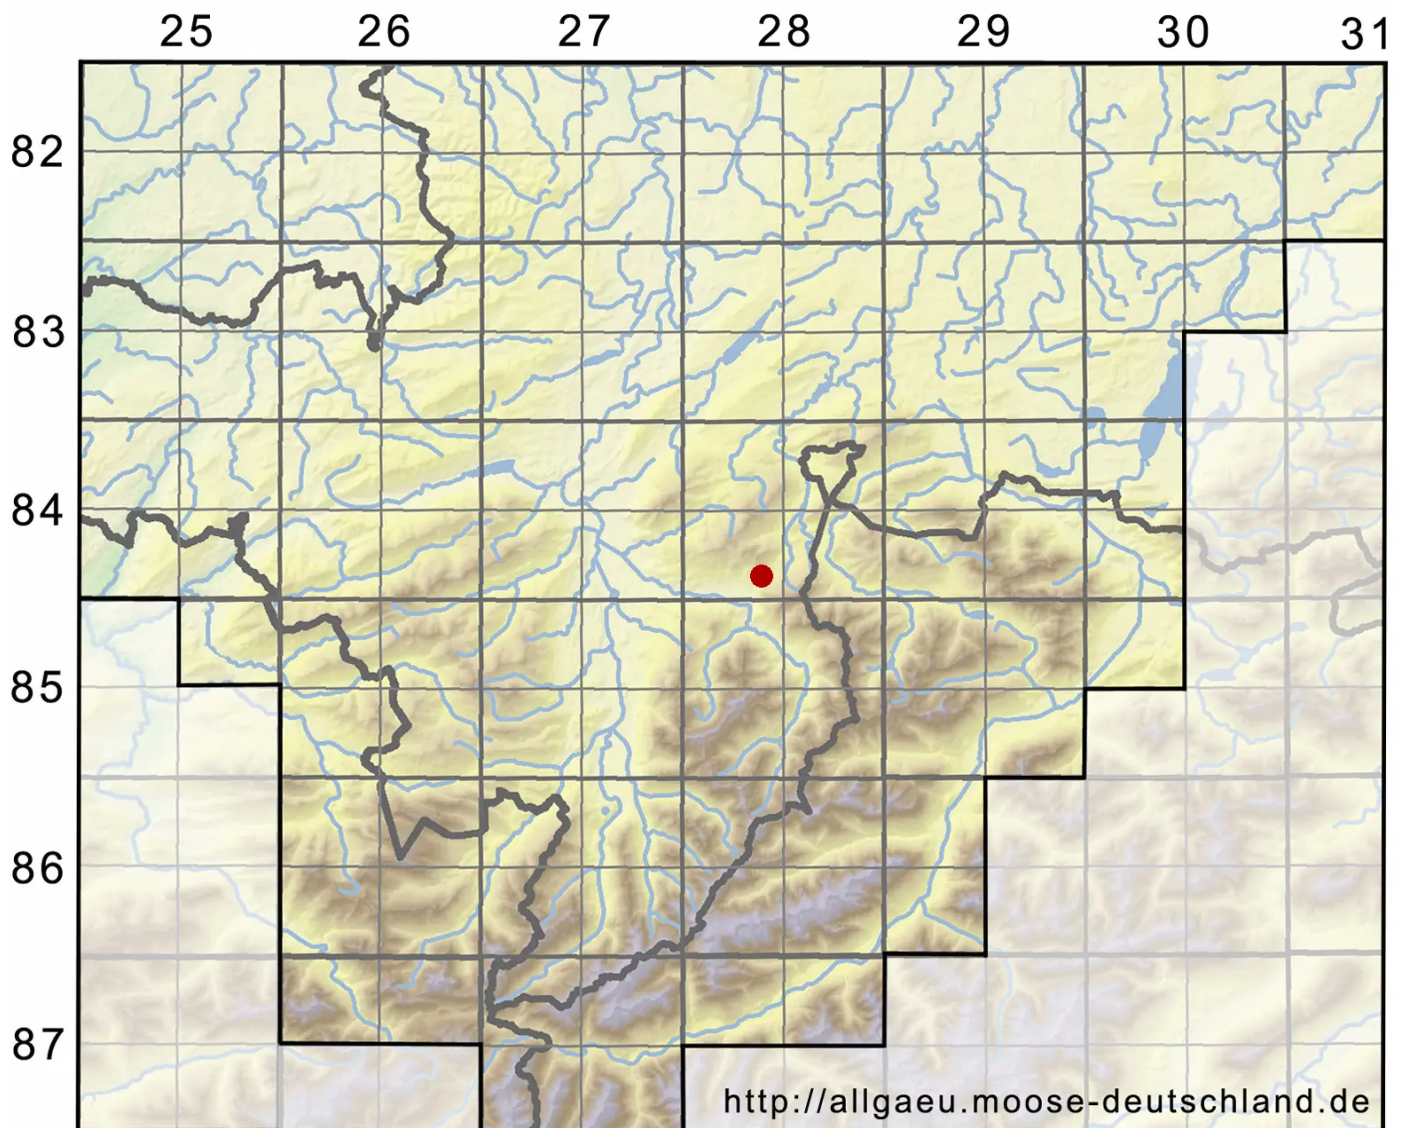

Ptychostomum archangelicum (Bruch & Schimp.) J.R.Spence

Dunkelsporiges Vielzahnbirnmoos

Legende:

Symbole:

Ausgefülltes Symbol:
Zeitraum von 1980 bis heute (Aktuelle Angabe)

Leeres Symbol:
Zeitraum vor 1980 (Altangabe)

Quadrat: Herbarbeleg