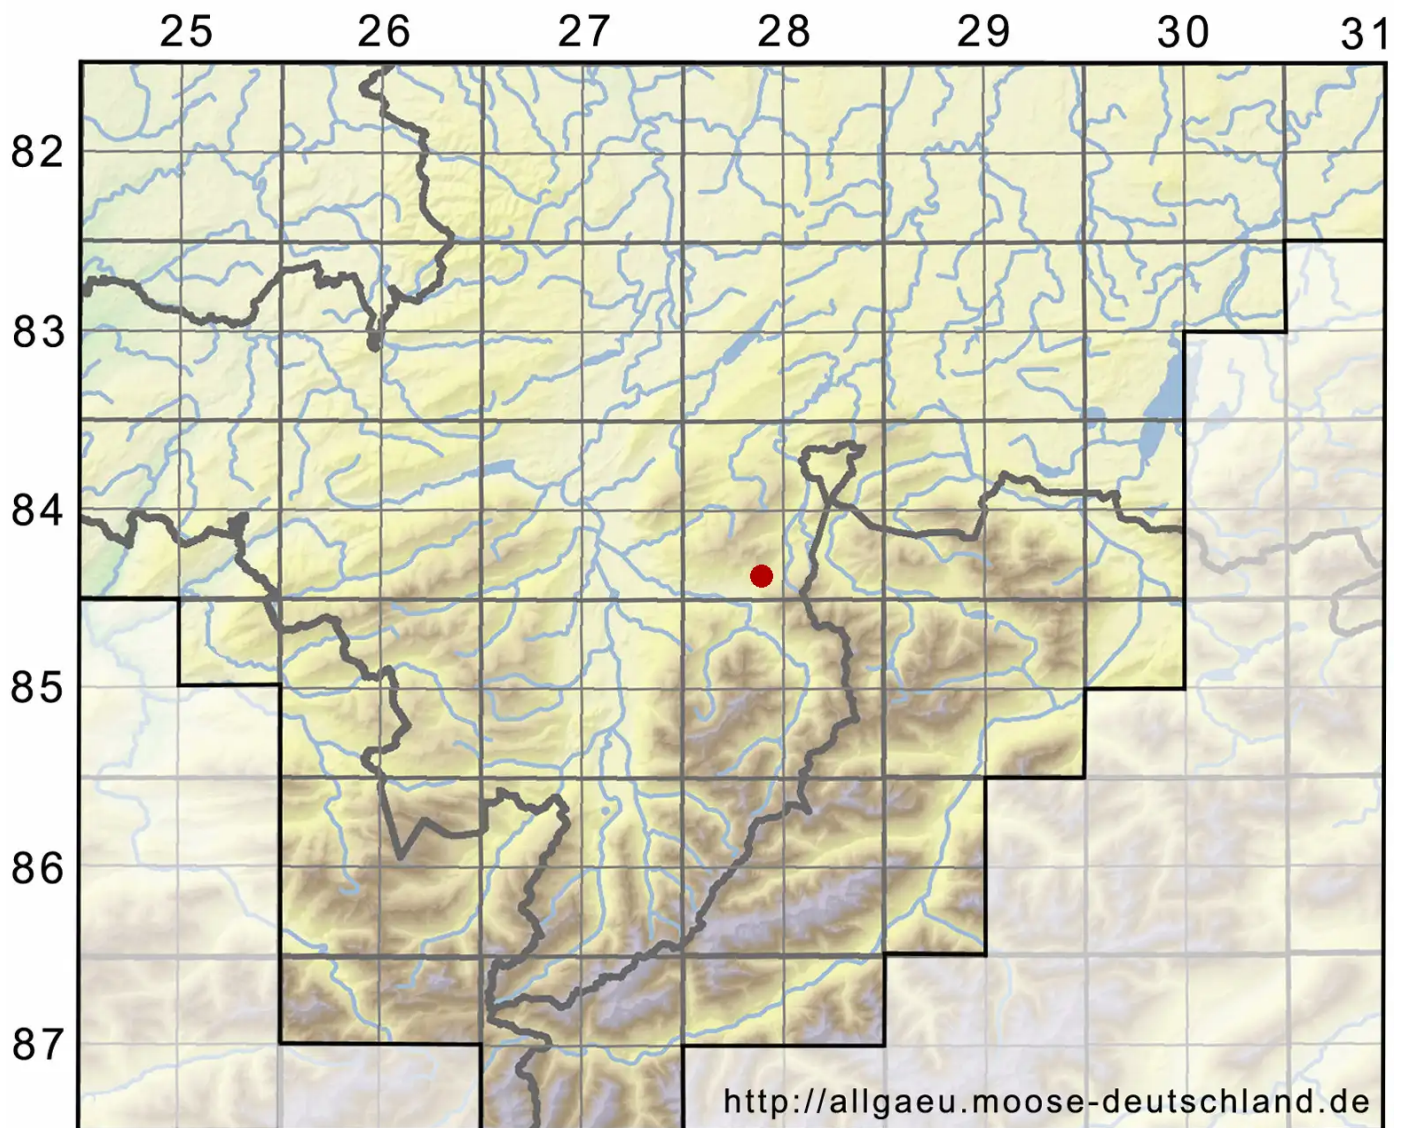

# *Ptychostomum archangelicum* (Bruch & Schimp.) J.R.Spence

Dunkelsporiges Vielzahnbirnmoos

Legende:

- Symbole:**
- Ausgefülltes Symbol:  
Zeitraum von 1980 bis heute (Aktuelle Angabe)
  - Leeres Symbol:  
Zeitraum vor 1980 (Altangabe)
  - Quadrat: Herbarbeleg