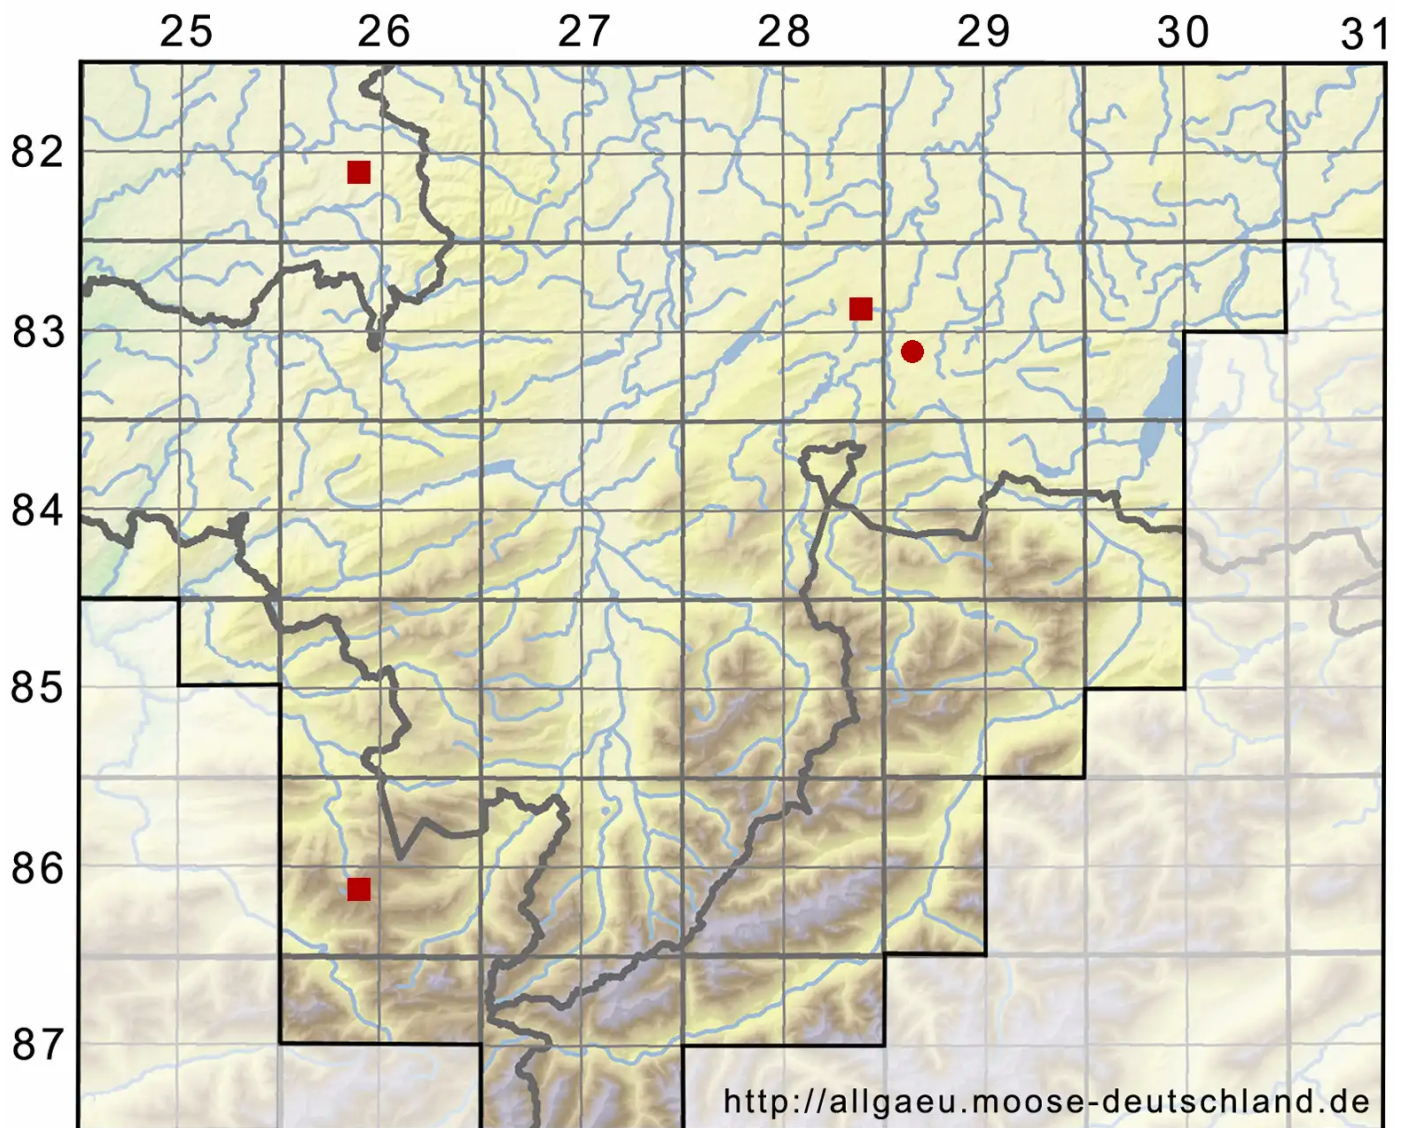

# *Ptychostomum neodamense* (Itzigs. ex Müll.Hal.) J.R.Spence

Neudammer Vielzahnbirnmoos

Legende:

**Symbole:**

Ausgefülltes Symbol:  
Zeitraum von 1980 bis heute (Aktuelle Angabe)

Leeres Symbol:  
Zeitraum vor 1980 (Altangabe)

Quadrat: Herbarbeleg