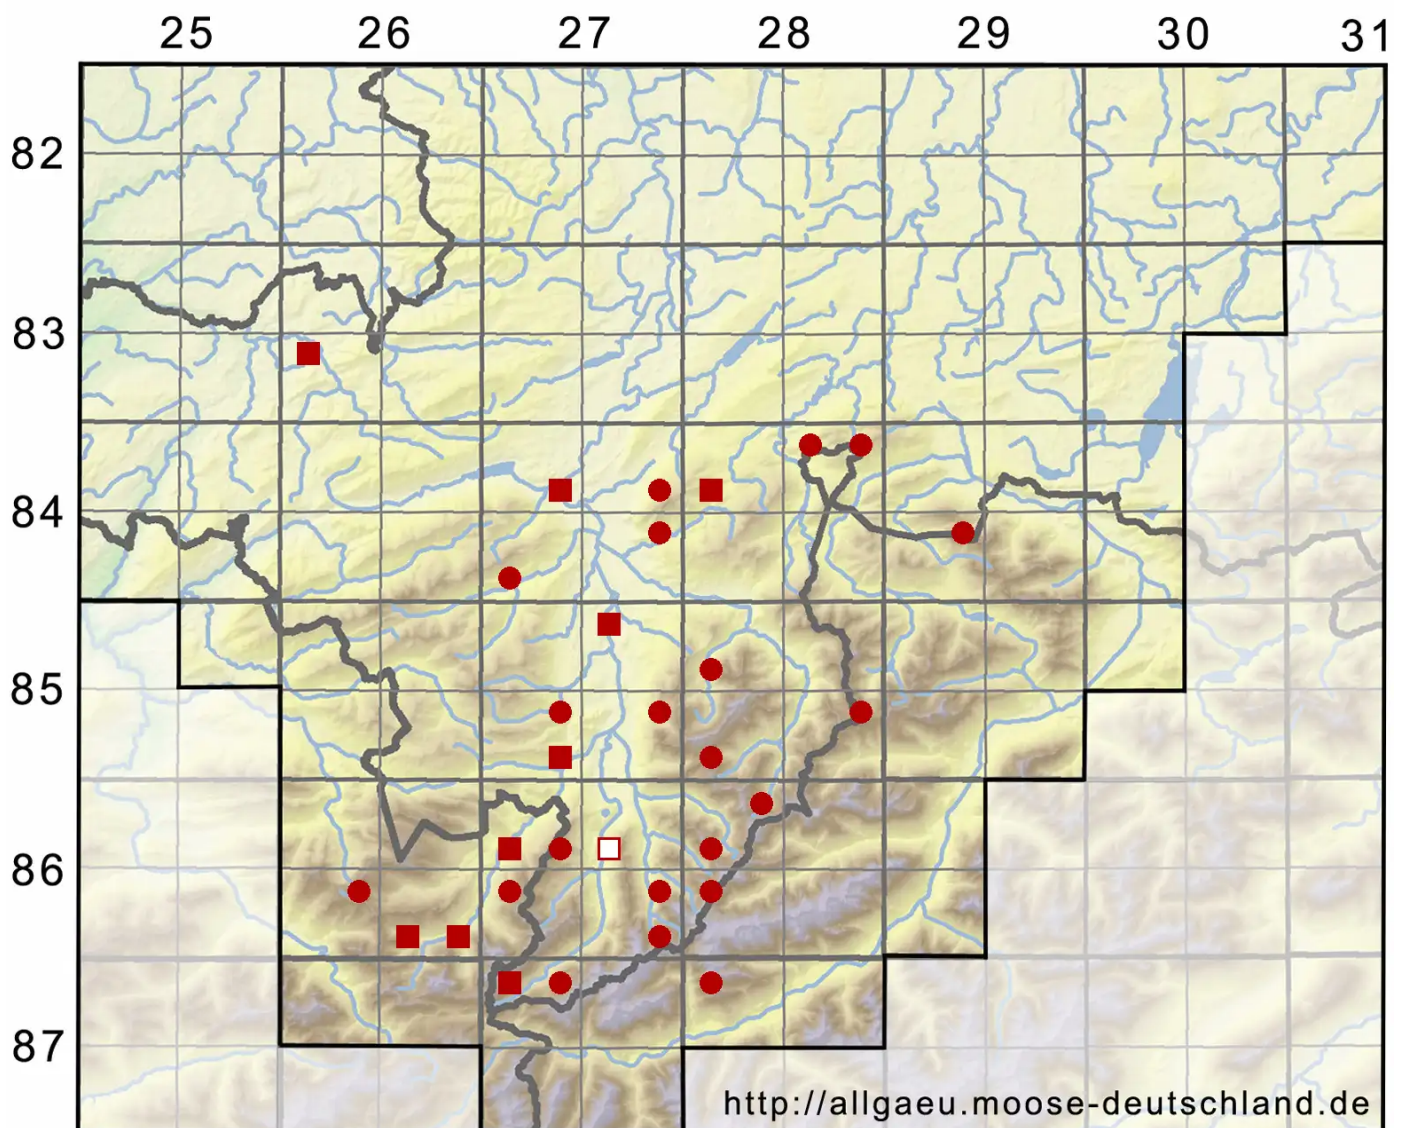

# Anomobryum concinnatum (Spruce) Lindb.

Zierliches Scheinbirnmoos

Legende:

**Symbole:**  
Ausgefülltes Symbol:  
Zeitraum von 1980 bis heute (Aktuelle Angabe)  
Leeres Symbol:  
Zeitraum vor 1980 (Altangabe)  
Quadrat: Herbarbeleg