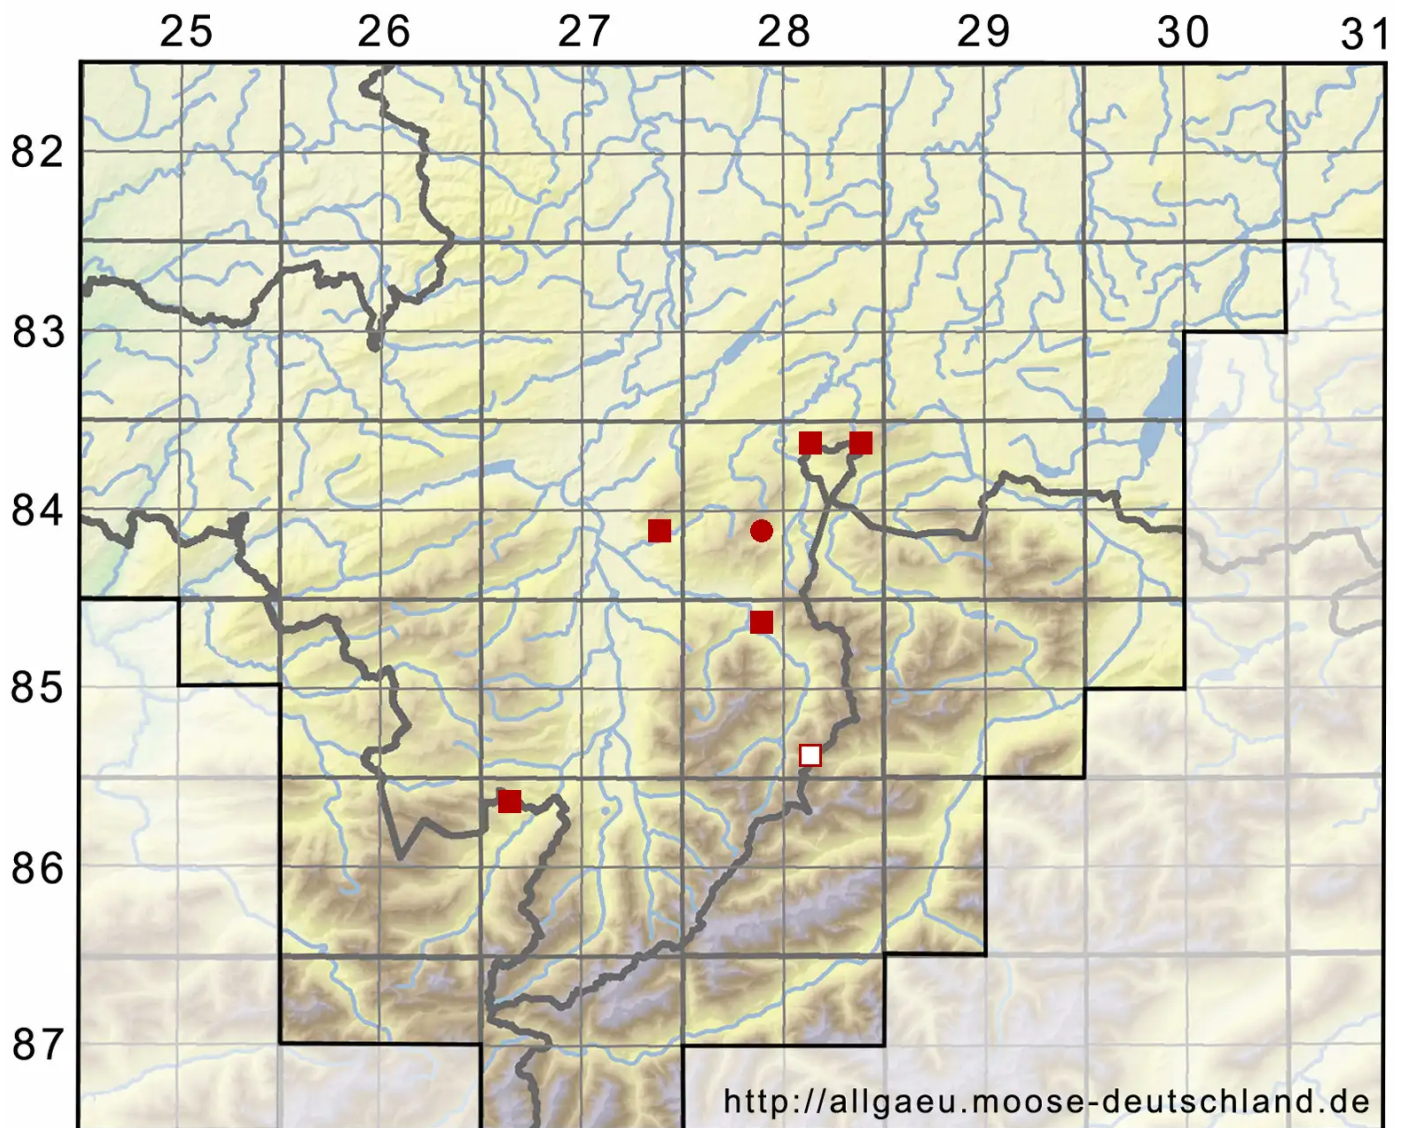

***Ptychostomum boreale* (F.Weber & D.Mohr) Ochyra & Bednar**

Nordisches Vielzahnbirnmoos

Legende:

- Symbole:**
Ausgefülltes Symbol:
Zeitraum von 1980 bis heute (Aktuelle Angabe)
Leeres Symbol:
Zeitraum vor 1980 (Altangabe)
Quadrat: Herbarbeleg