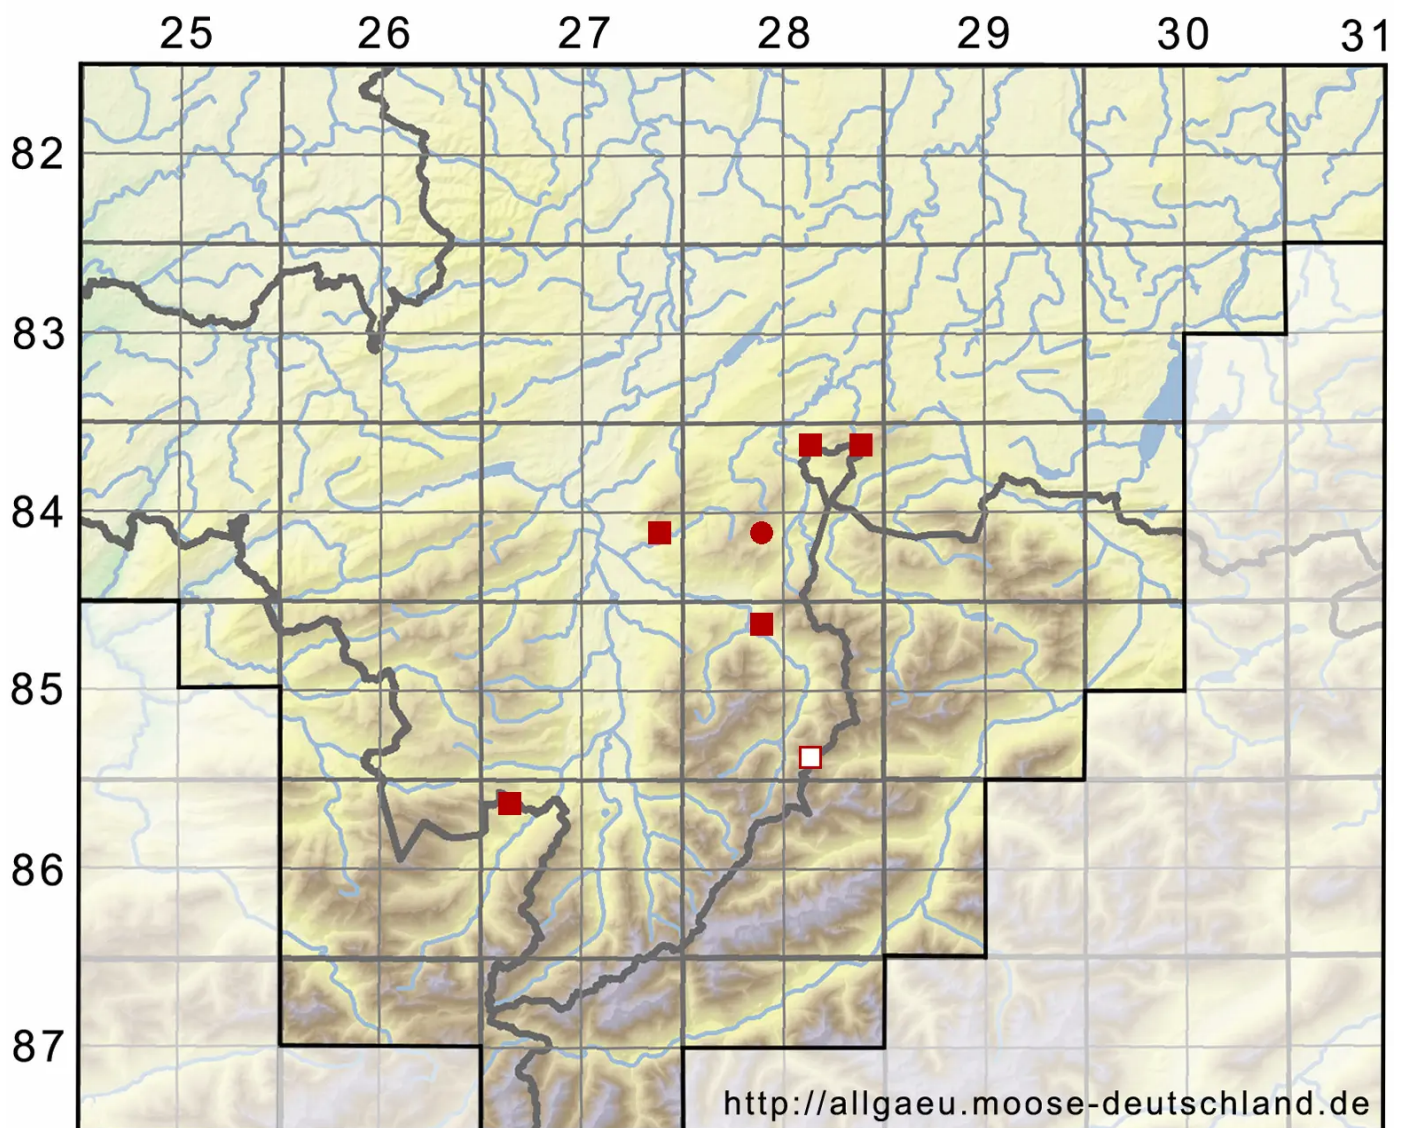

Ptychostomum boreale (F.Weber & D.Mohr) Ochyra & Bednar

Nordisches Vielzahnbirnmoos

Legende:

Symbole:
Ausgefülltes Symbol:
Zeitraum von 1980 bis heute (Aktuelle Angabe)
Leeres Symbol:
Zeitraum vor 1980 (Altangabe)
Quadrat: Herbarbeleg