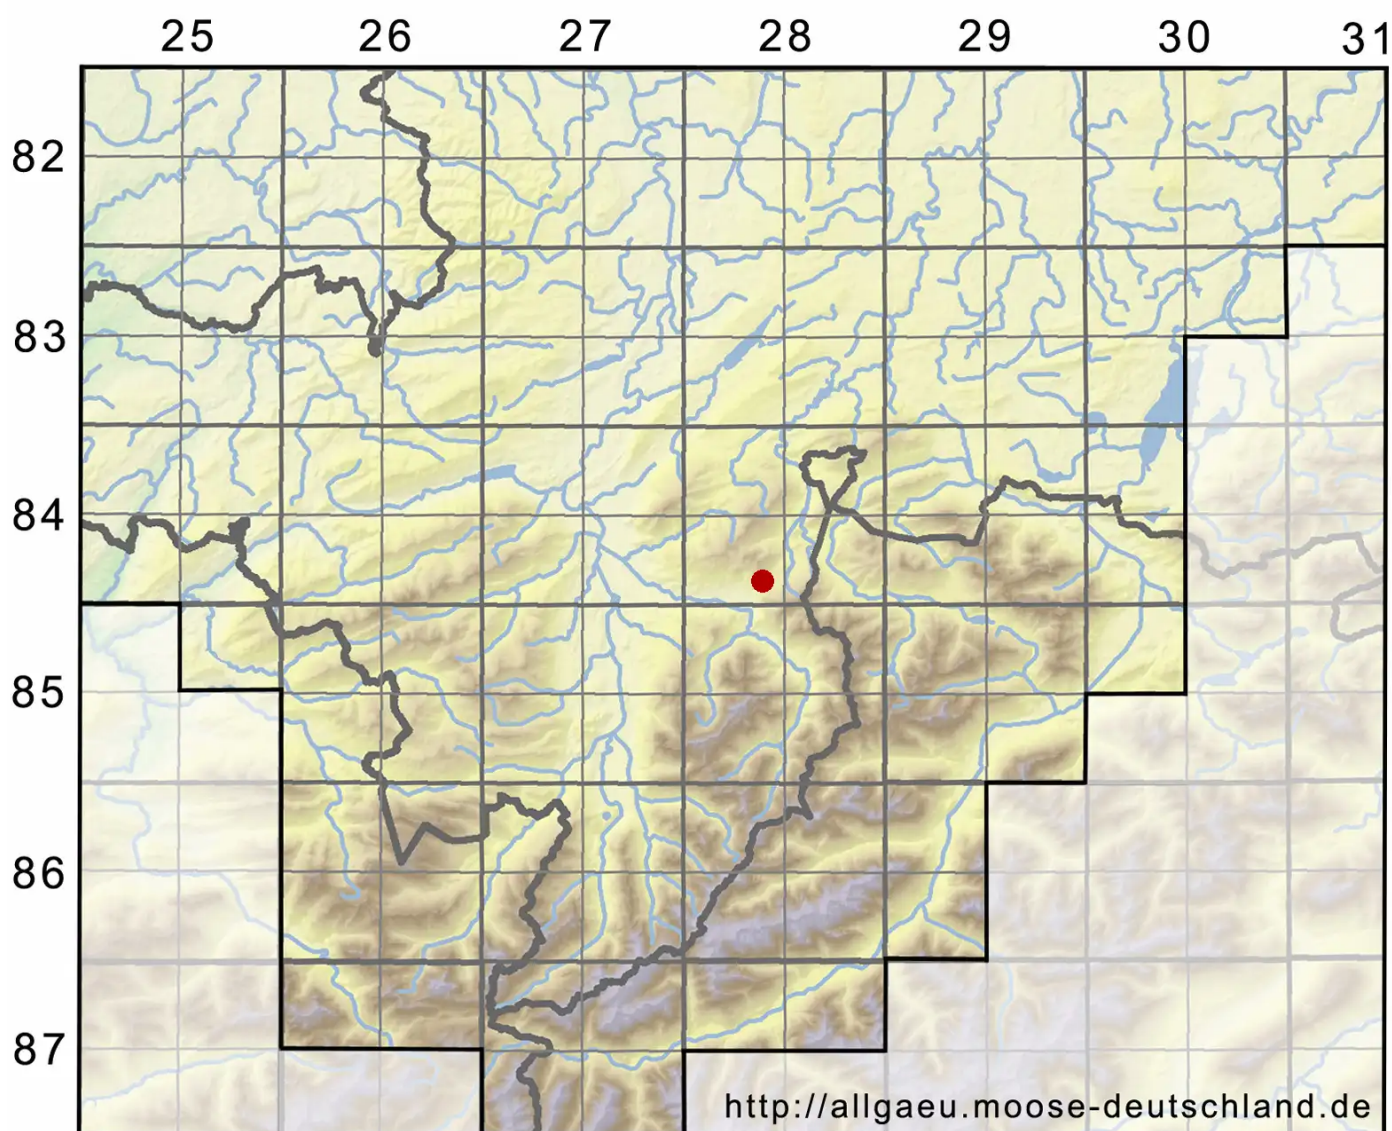

Ptychostomum archangelicum (Bruch & Schimp.) J.R.Spence

Dunkelsporiges Vielzahnbirnmoos

Legende:

Symbole:

Ausgefülltes Symbol:
Zeitraum von 1980 bis heute (Aktuelle Angabe)

Leeres Symbol:
Zeitraum vor 1980 (Altangabe)

Quadrat: Herbarbeleg