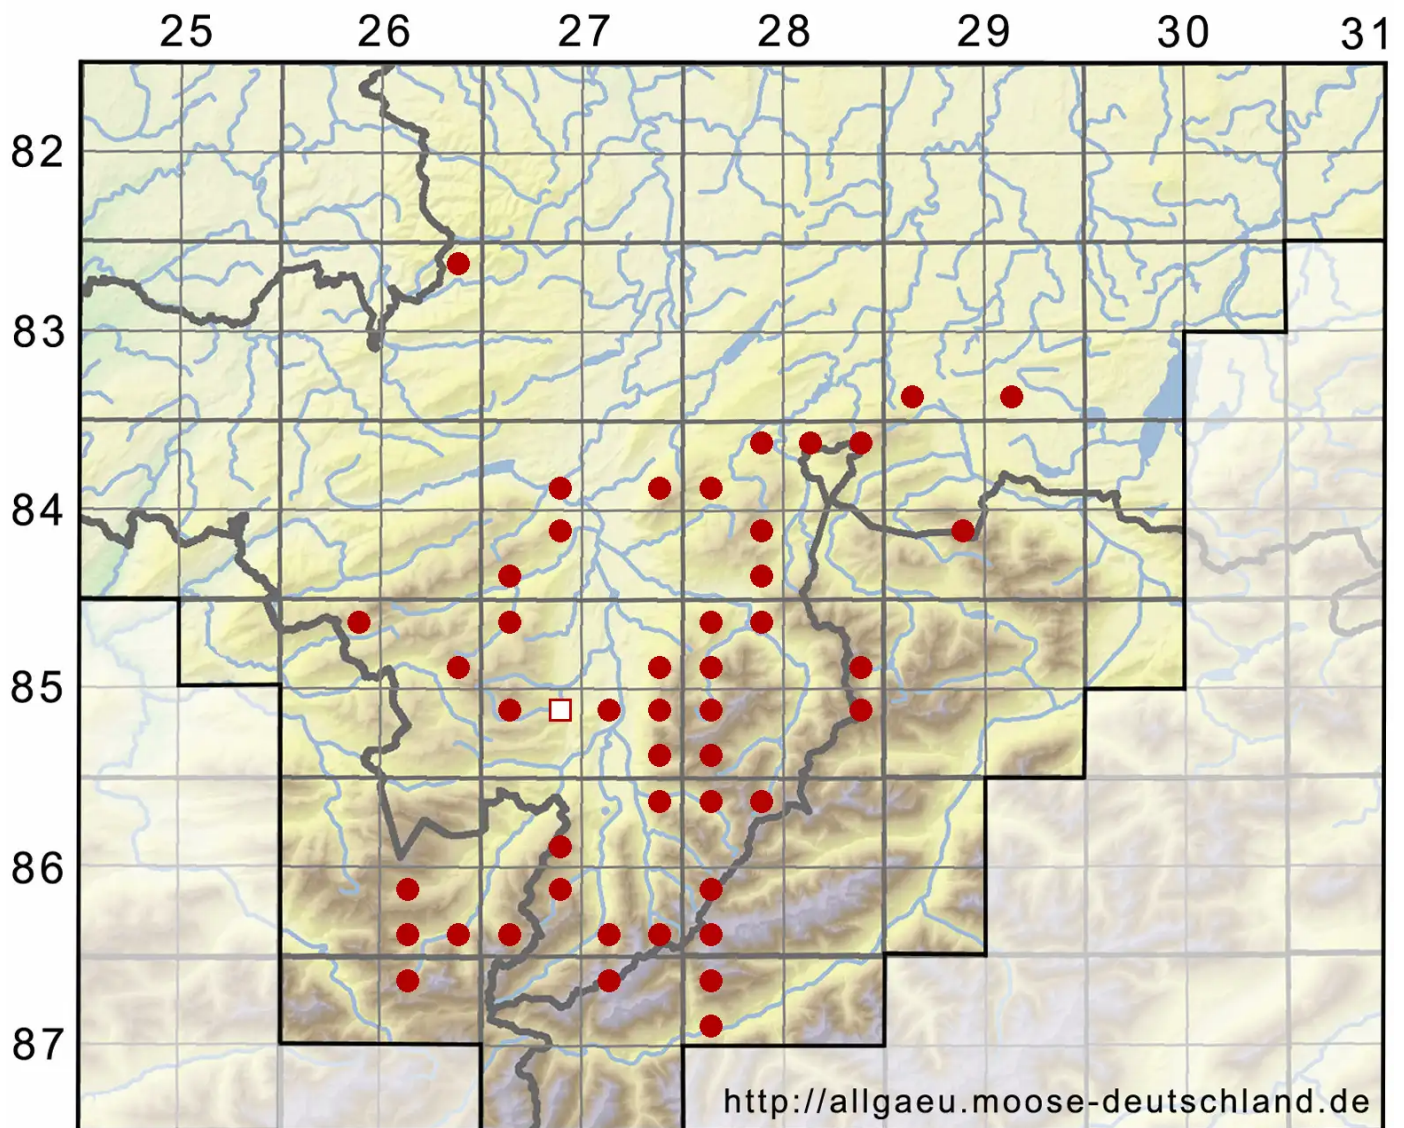

# Bryum elegans Nees

Zierliches Birnmoos

Legende:

**Symbole:**

Ausgefülltes Symbol:  
Zeitraum von 1980 bis heute (Aktuelle Angabe)

Leeres Symbol:  
Zeitraum vor 1980 (Altangabe)

Quadrat: Herbarbeleg