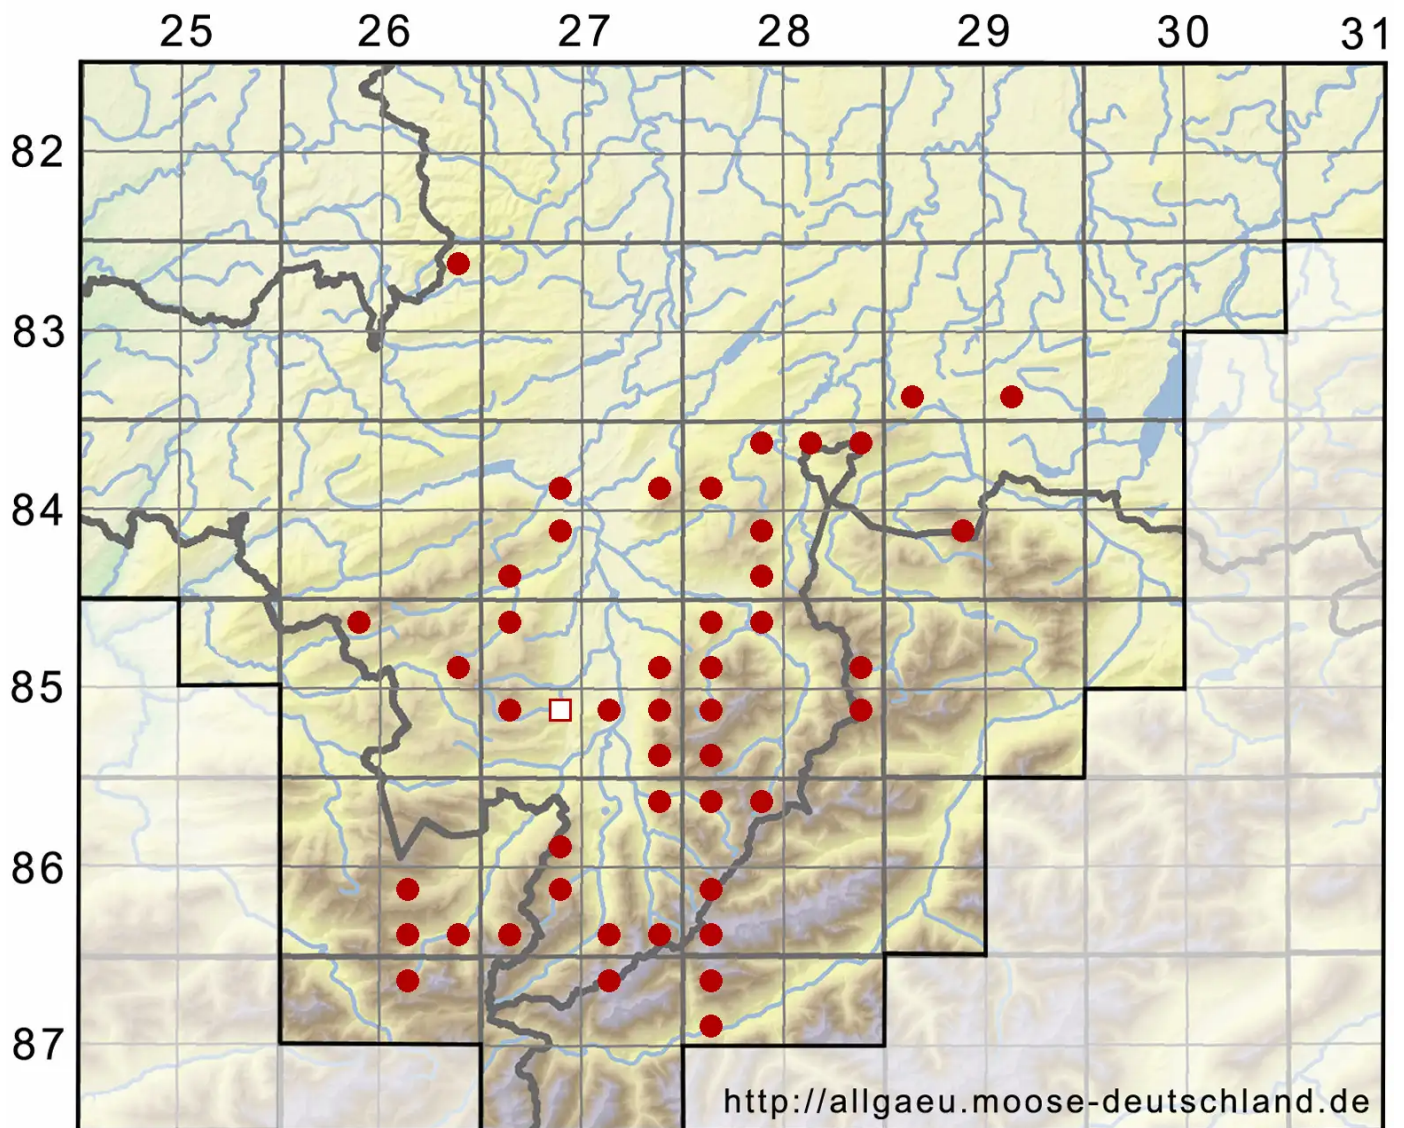

Bryum elegans Nees

Zierliches Birnmoos

Legende:

Symbole:

Ausgefülltes Symbol:
Zeitraum von 1980 bis heute (Aktuelle Angabe)

Leeres Symbol:
Zeitraum vor 1980 (Altangabe)

Quadrat: Herbarbeleg