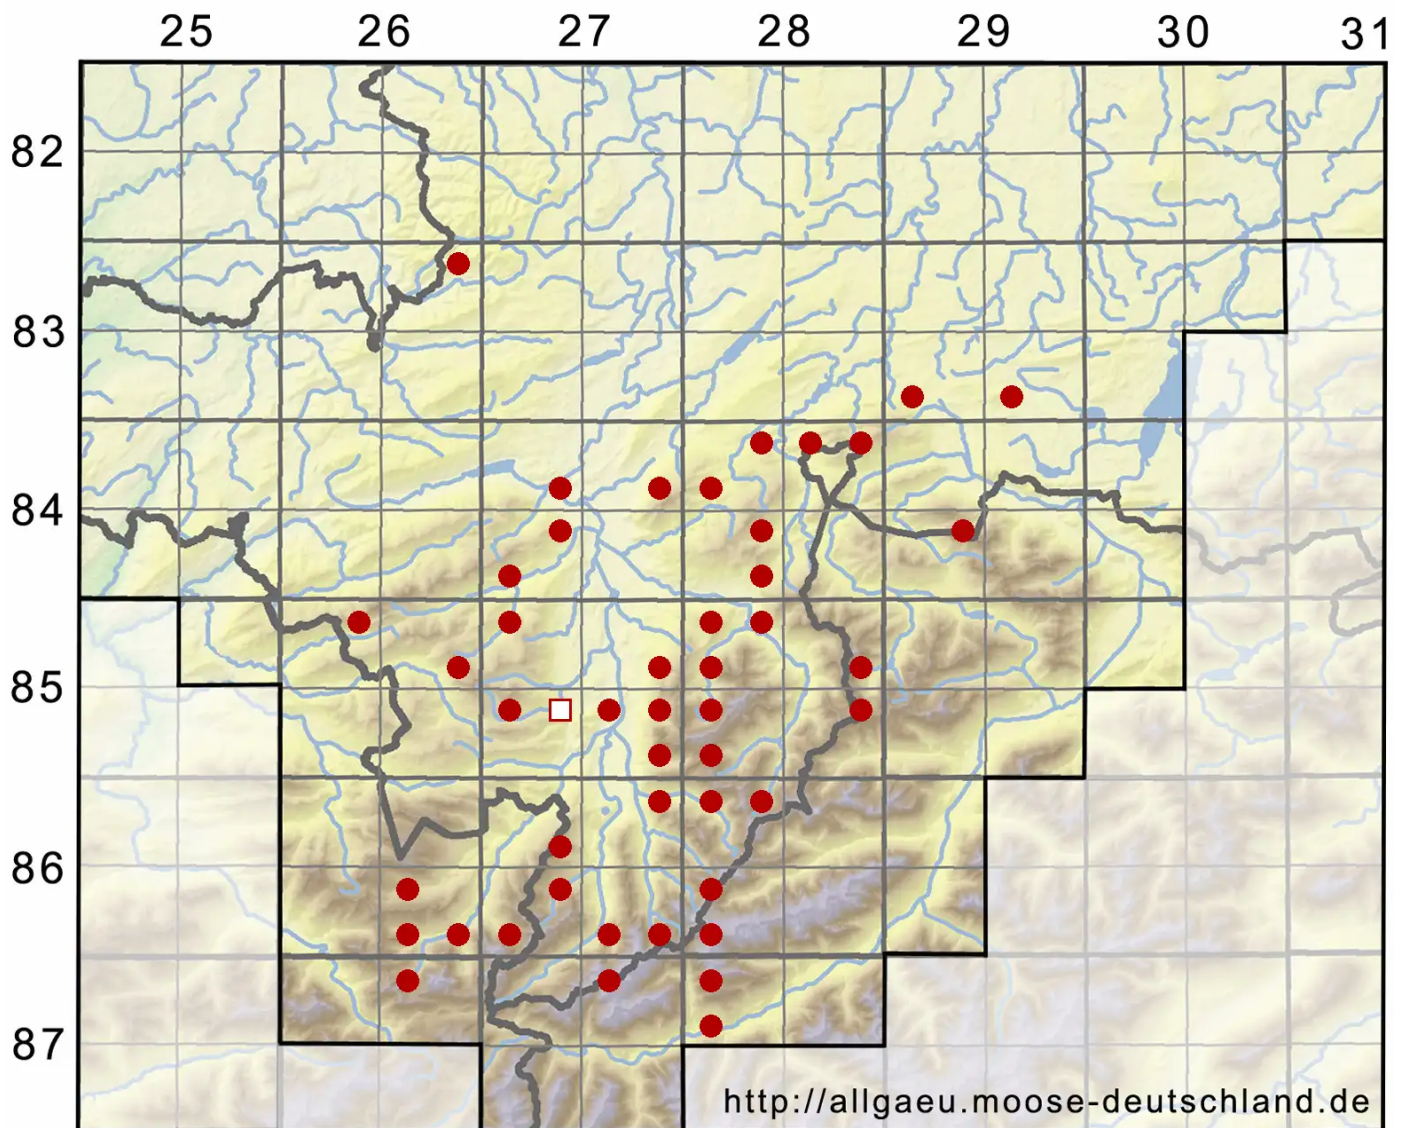

Bryum elegans Nees

Zierliches Birnmoos

Legende:

Symbole:

Ausgefülltes Symbol:
Zeitraum von 1980 bis heute (Aktuelle Angabe)

Leeres Symbol:
Zeitraum vor 1980 (Altangabe)

Quadrat: Herbarbeleg