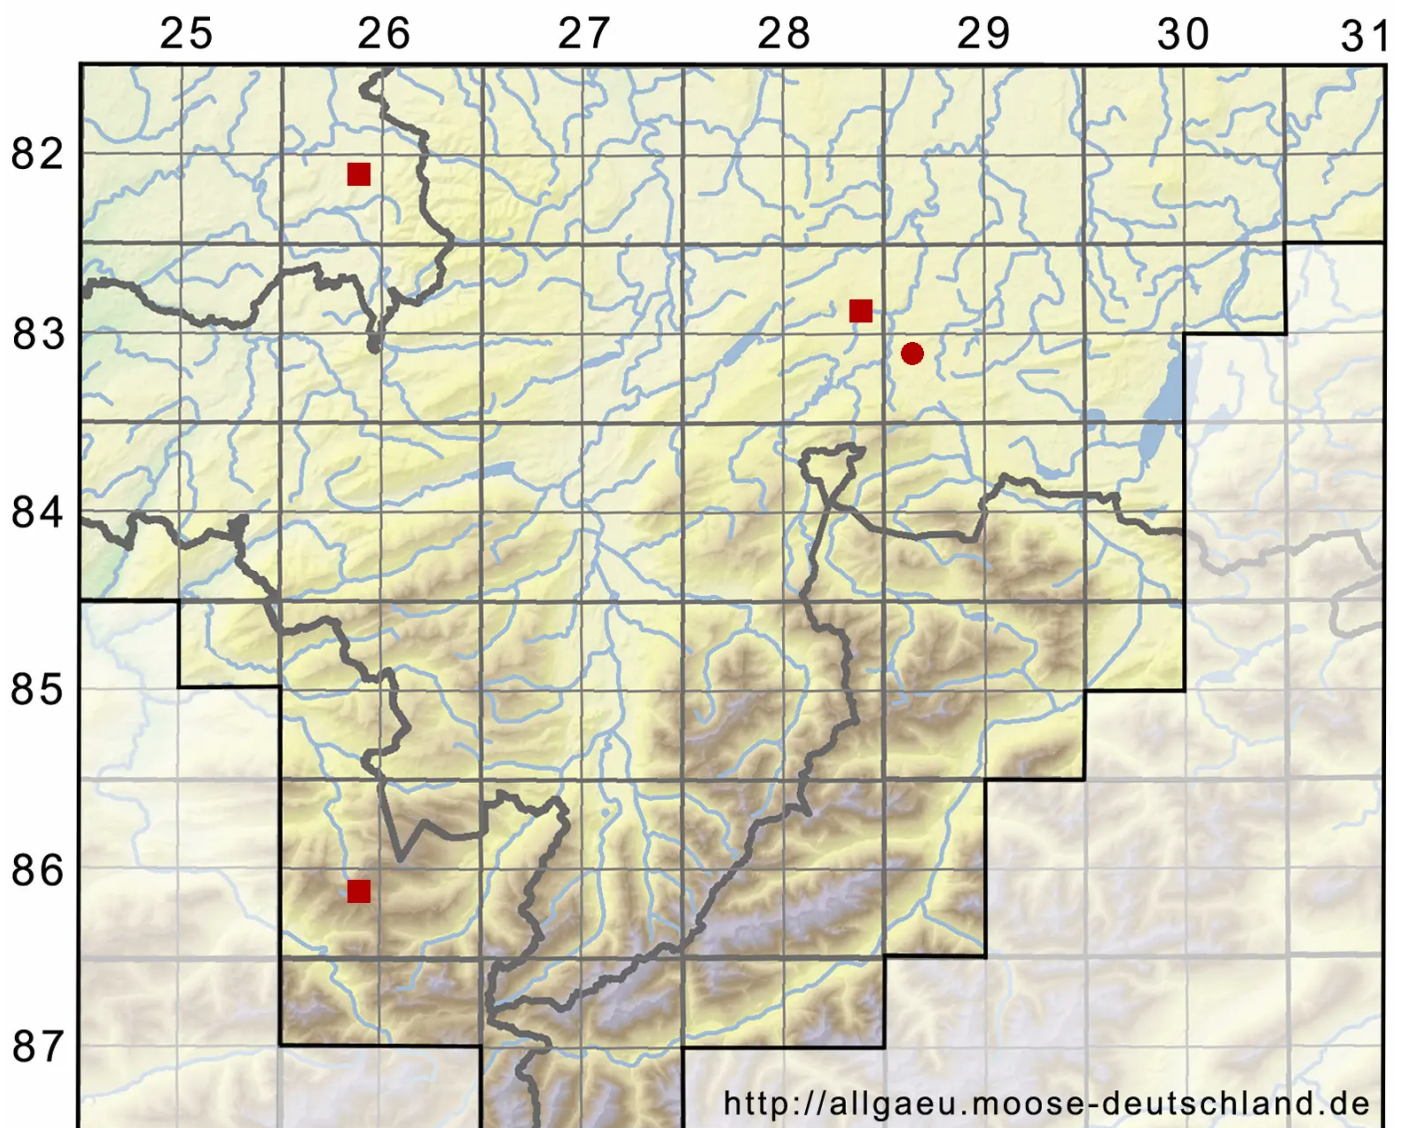

Ptychostomum neodamense (Itzigs. ex Müll.Hal.) J.R.Spence

Neudammer Vielzahnbirnmoos

Legende:

Symbole:

Ausgefülltes Symbol:
Zeitraum von 1980 bis heute (Aktuelle Angabe)

Leeres Symbol:
Zeitraum vor 1980 (Altangabe)

Quadrat: Herbarbeleg