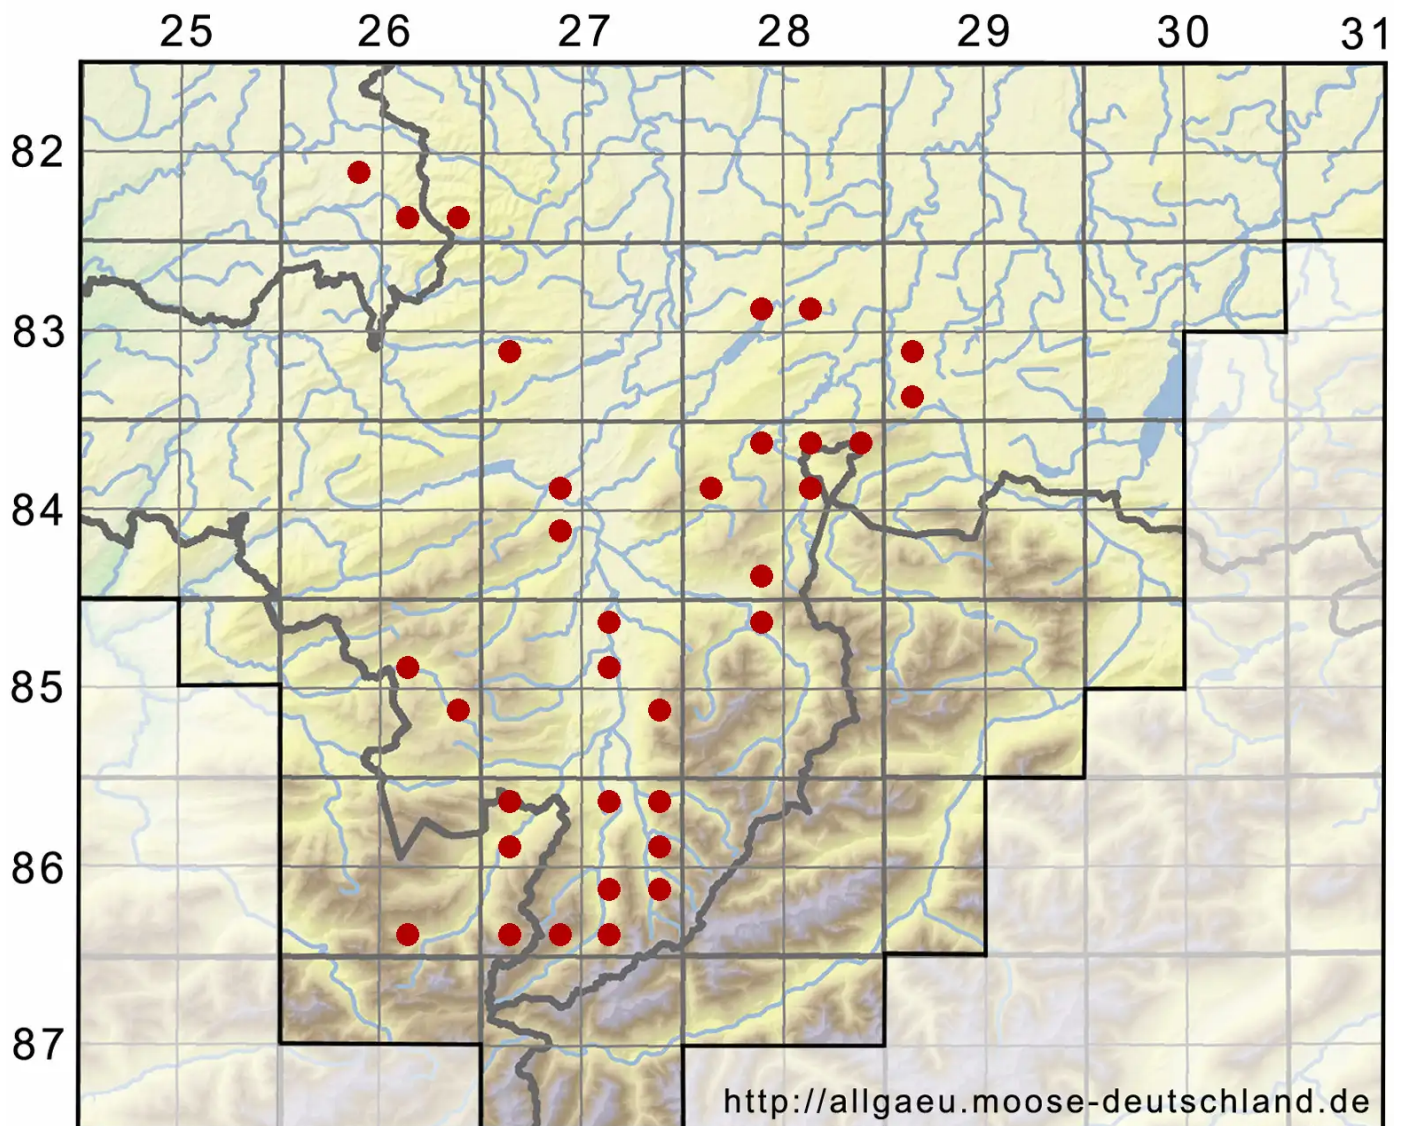

Ptychostomum moravicum (Podp.) Ros & Mazimpaka

Schlaffes Vielzahnbirnmoos

Legende:

- Symbole:**
Ausgefülltes Symbol:
Zeitraum von 1980 bis heute (Aktuelle Angabe)
Leeres Symbol:
Zeitraum vor 1980 (Altangabe)
Quadrat: Herbarbeleg