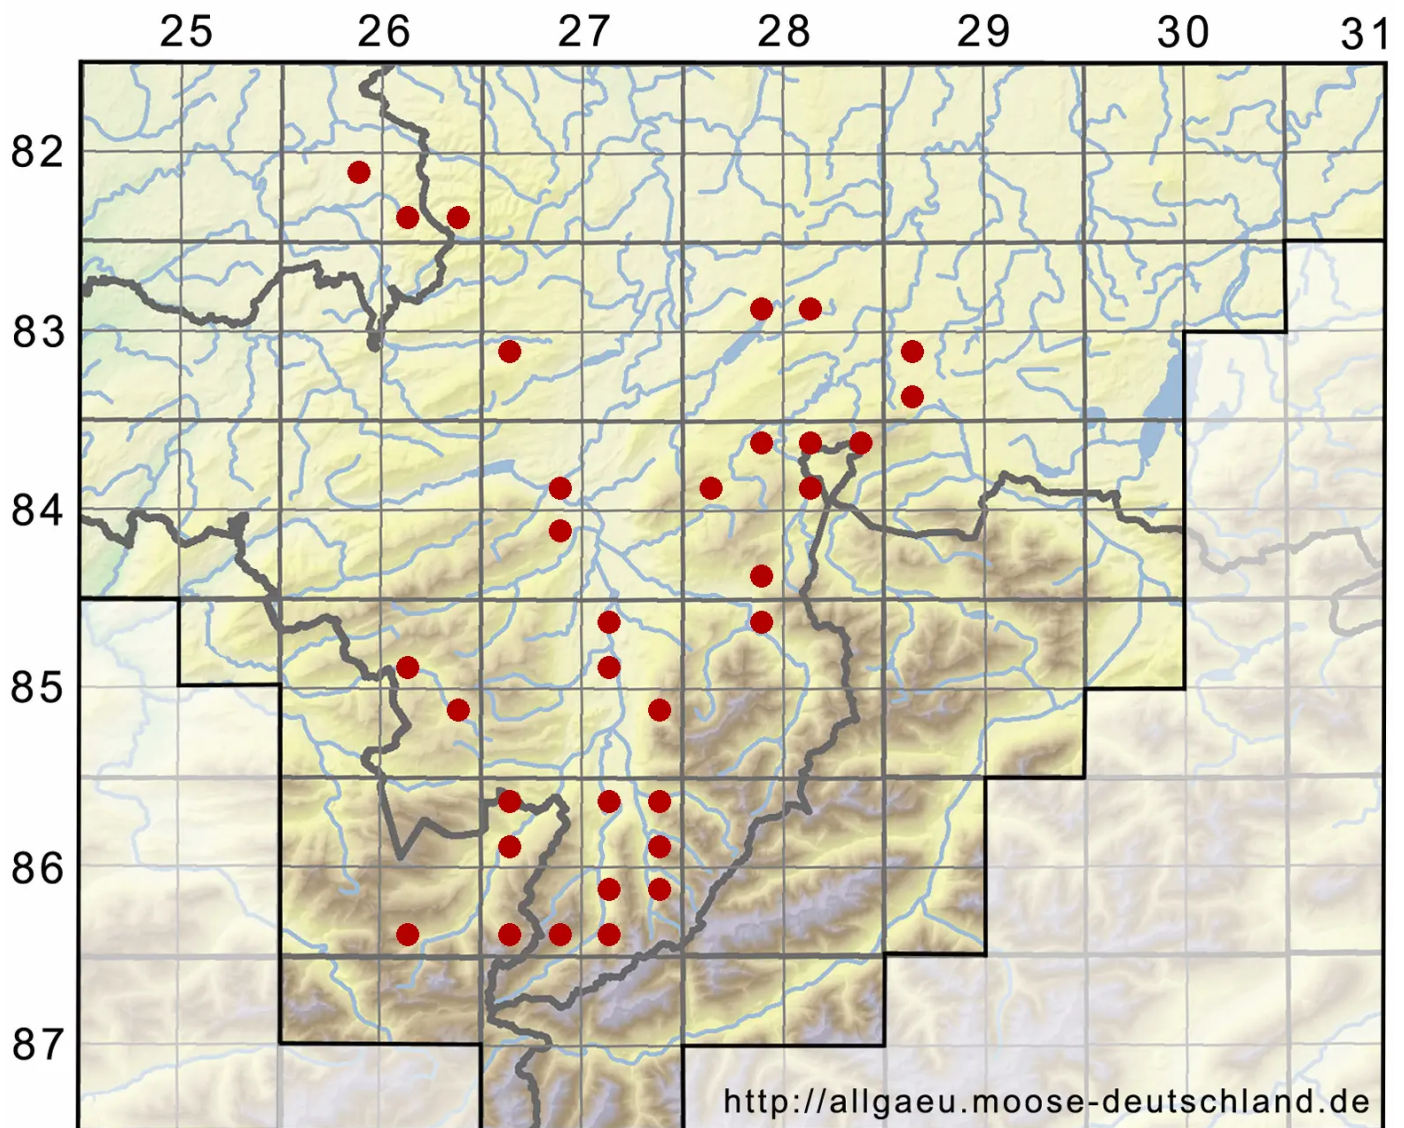

Ptychostomum moravicum (Podp.) Ros & Mazimpaka

Schlaffes Vielzahnbirnmoos

Legende:

Symbole:

Ausgefülltes Symbol:
Zeitraum von 1980 bis heute (Aktuelle Angabe)

Leeres Symbol:
Zeitraum vor 1980 (Altangabe)

Quadrat: Herbarbeleg