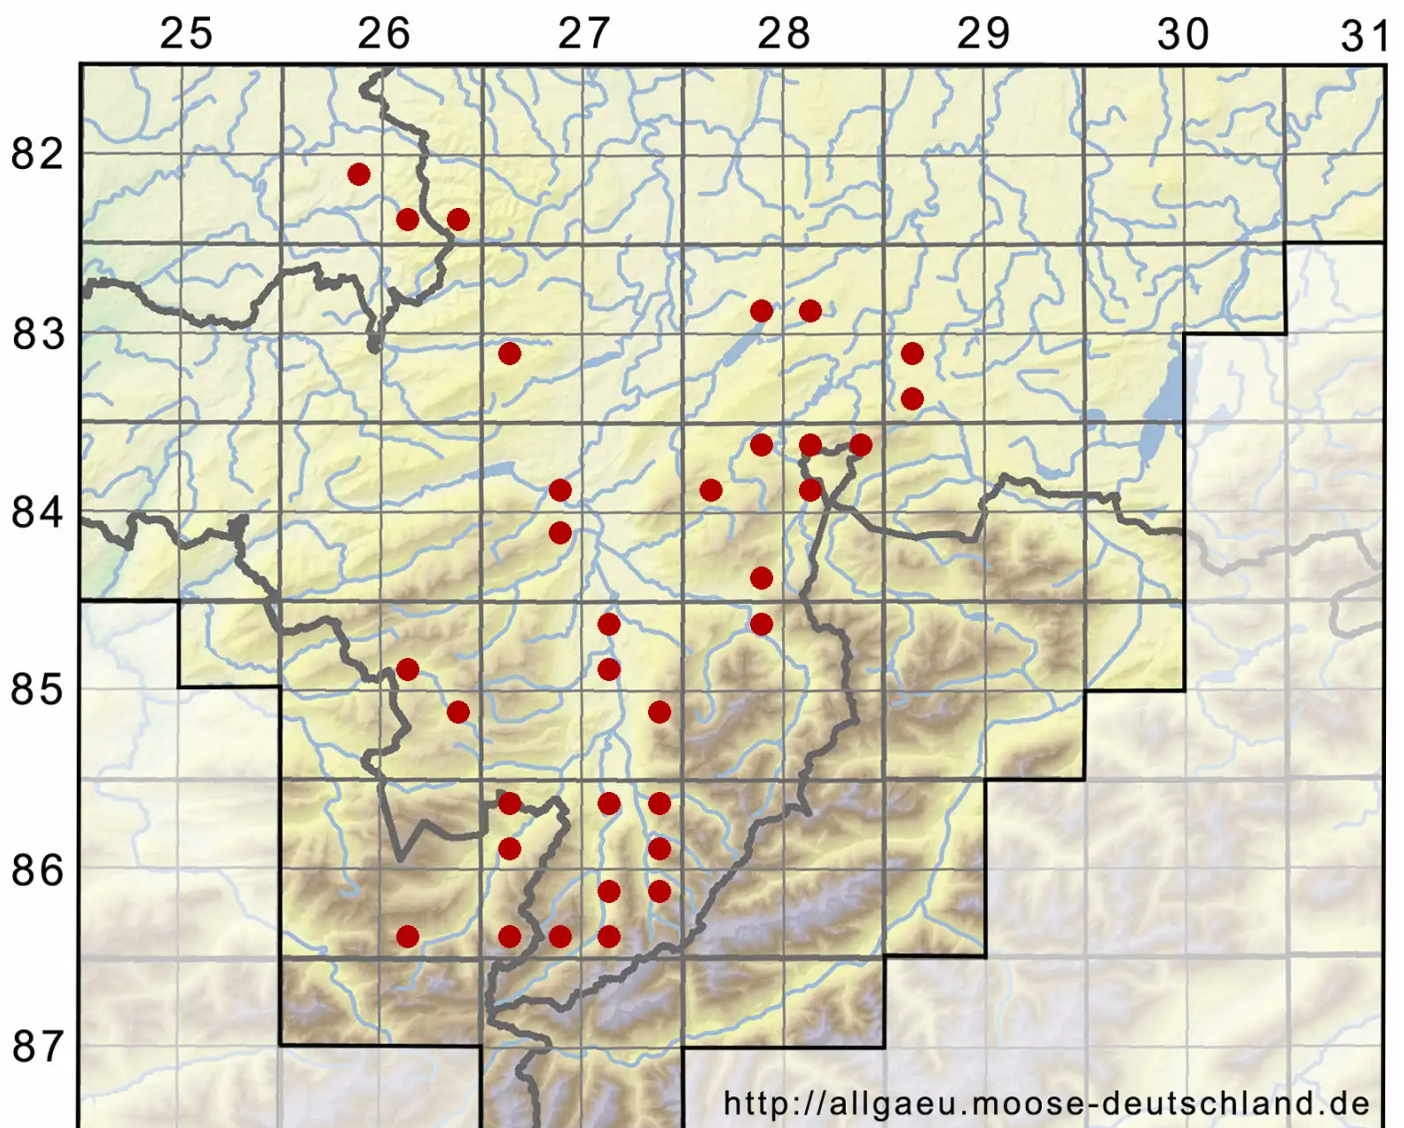

Ptychostomum moravicum (Podp.) Ros & Mazimpaka

Schlaffes Vielzahnbirnmoos

Legende:

- Symbole:**
Ausgefülltes Symbol:
Zeitraum von 1980 bis heute (Aktuelle Angabe)
Leeres Symbol:
Zeitraum vor 1980 (Altangabe)
Quadrat: Herbarbeleg