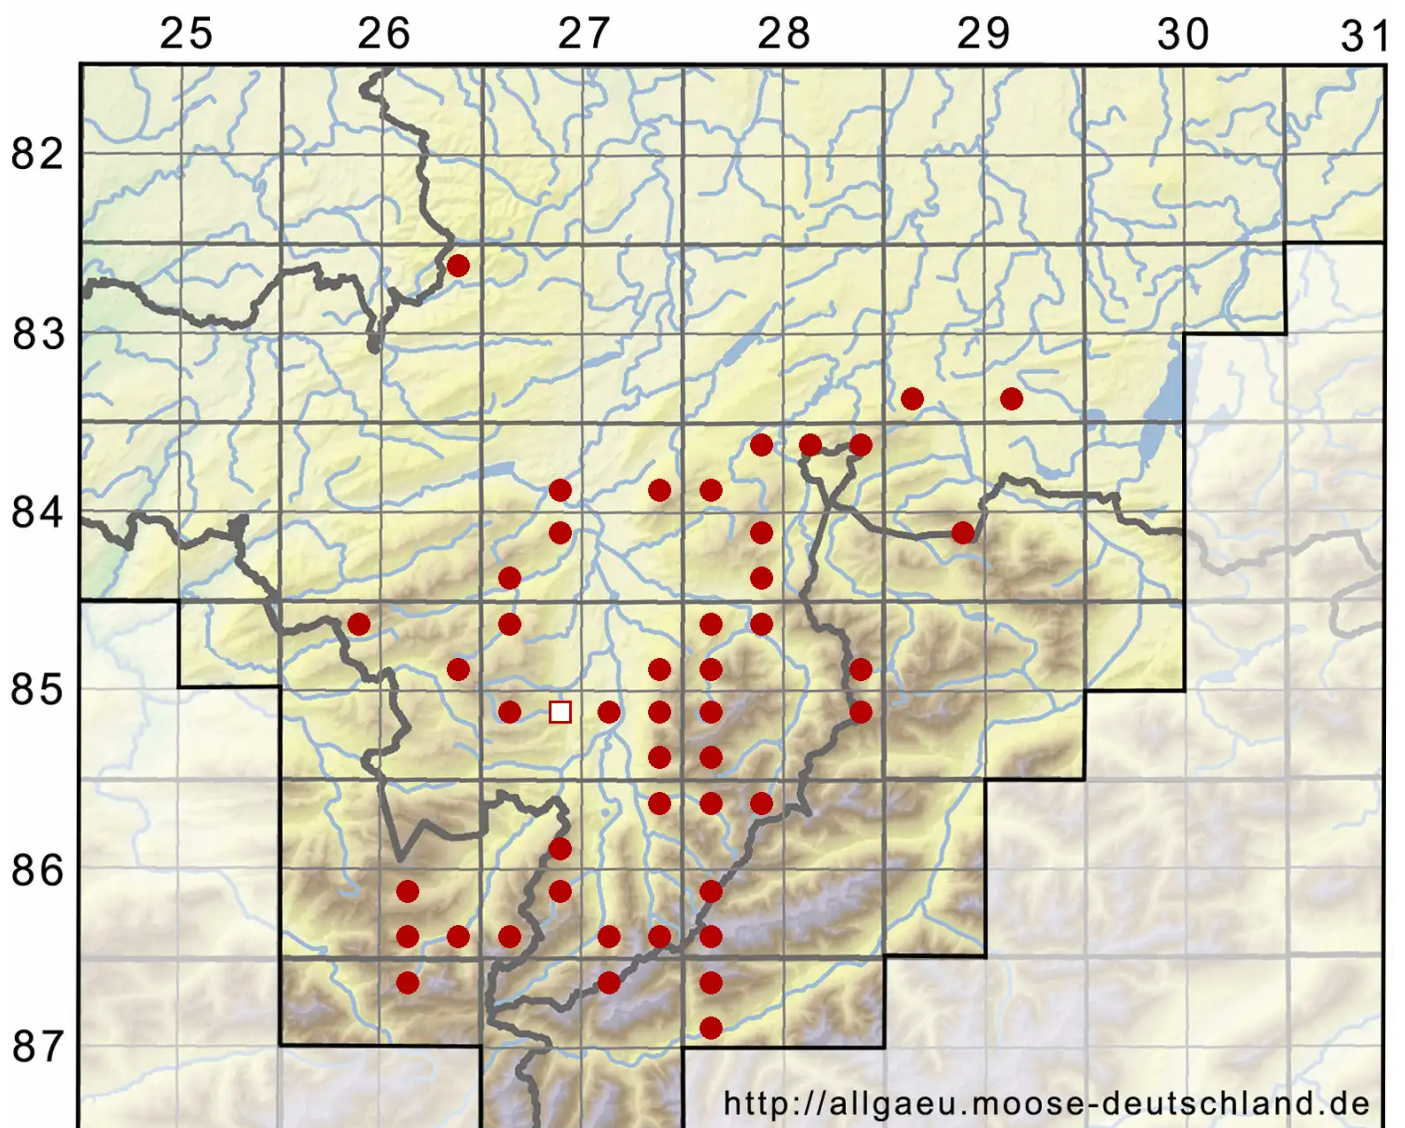

# Bryum elegans Nees

Zierliches Birnmoos

Legende:

**Symbole:**

Ausgefülltes Symbol:  
Zeitraum von 1980 bis heute (Aktuelle Angabe)

Leeres Symbol:  
Zeitraum vor 1980 (Altangabe)

Quadrat: Herbarbeleg