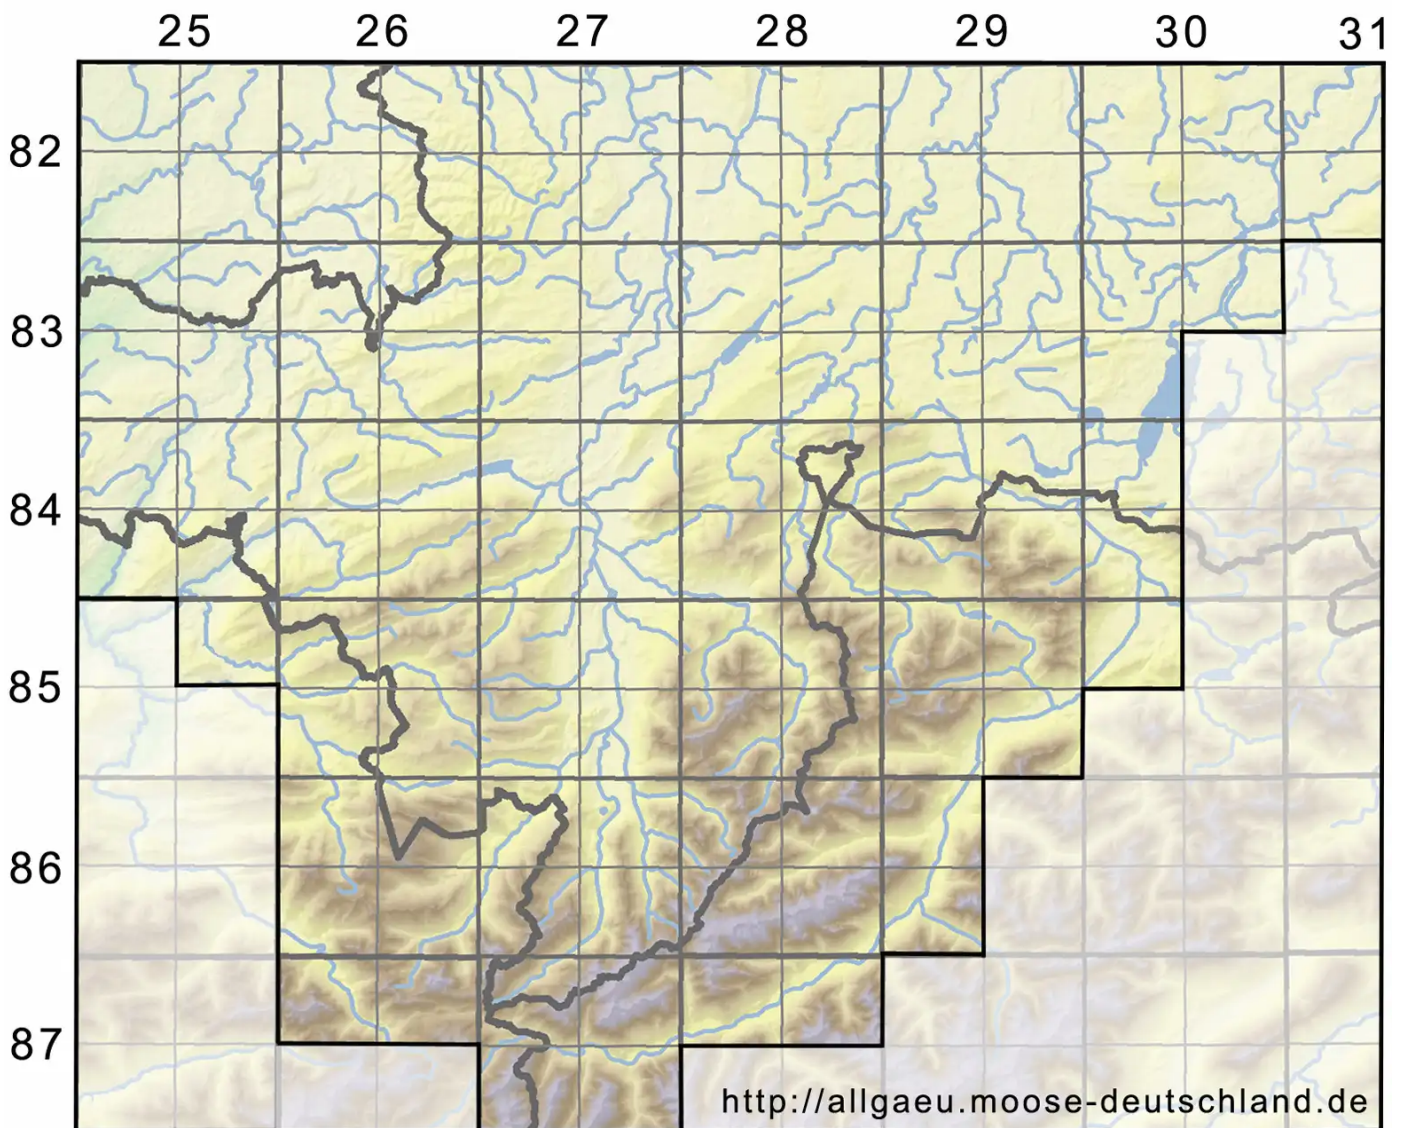

# *Ptychostomum arcticum* (R.Br.) J.R.Spence ex Holyoak & N.Pe

Arktisches Vielzahnbirnmoos

Legende:

**Symbole:**

Ausgefülltes Symbol:  
Zeitraum von 1980 bis heute (Aktuelle Angabe)

Leeres Symbol:  
Zeitraum vor 1980 (Altangabe)

Quadrat: Herbarbeleg