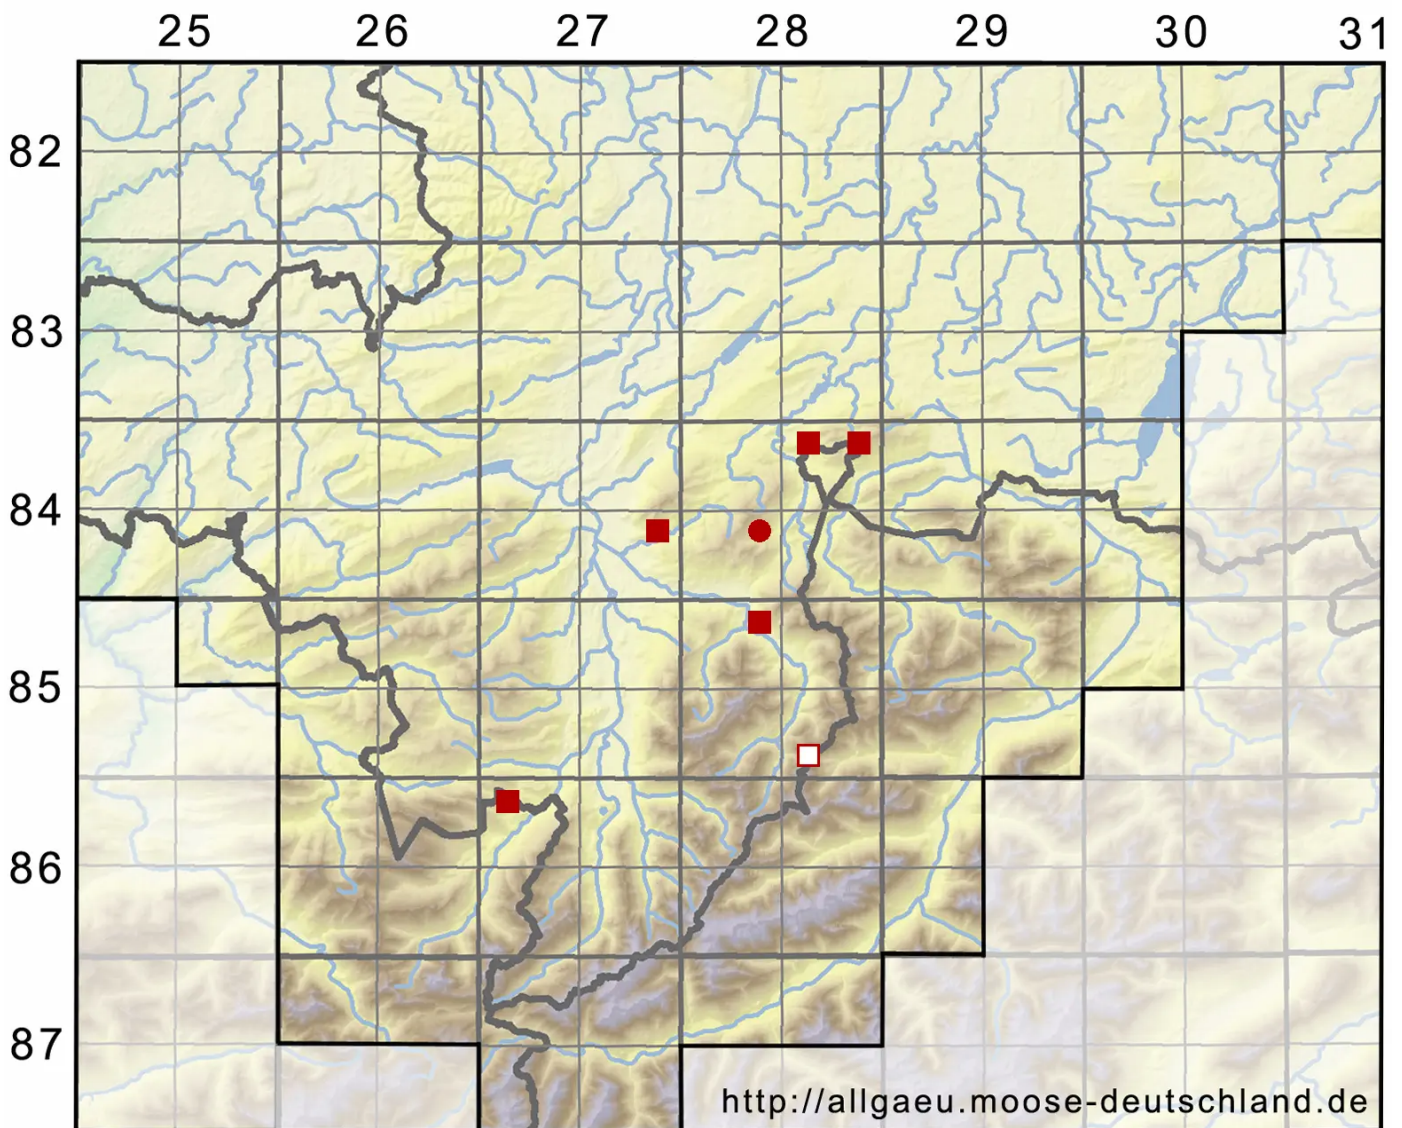

Ptychostomum boreale (F.Weber & D.Mohr) Ochyra & Bednar

Nordisches Vielzahnbirnmoos

Legende:

Symbole:

Ausgefülltes Symbol:
Zeitraum von 1980 bis heute (Aktuelle Angabe)

Leeres Symbol:
Zeitraum vor 1980 (Altangabe)

Quadrat: Herbarbeleg