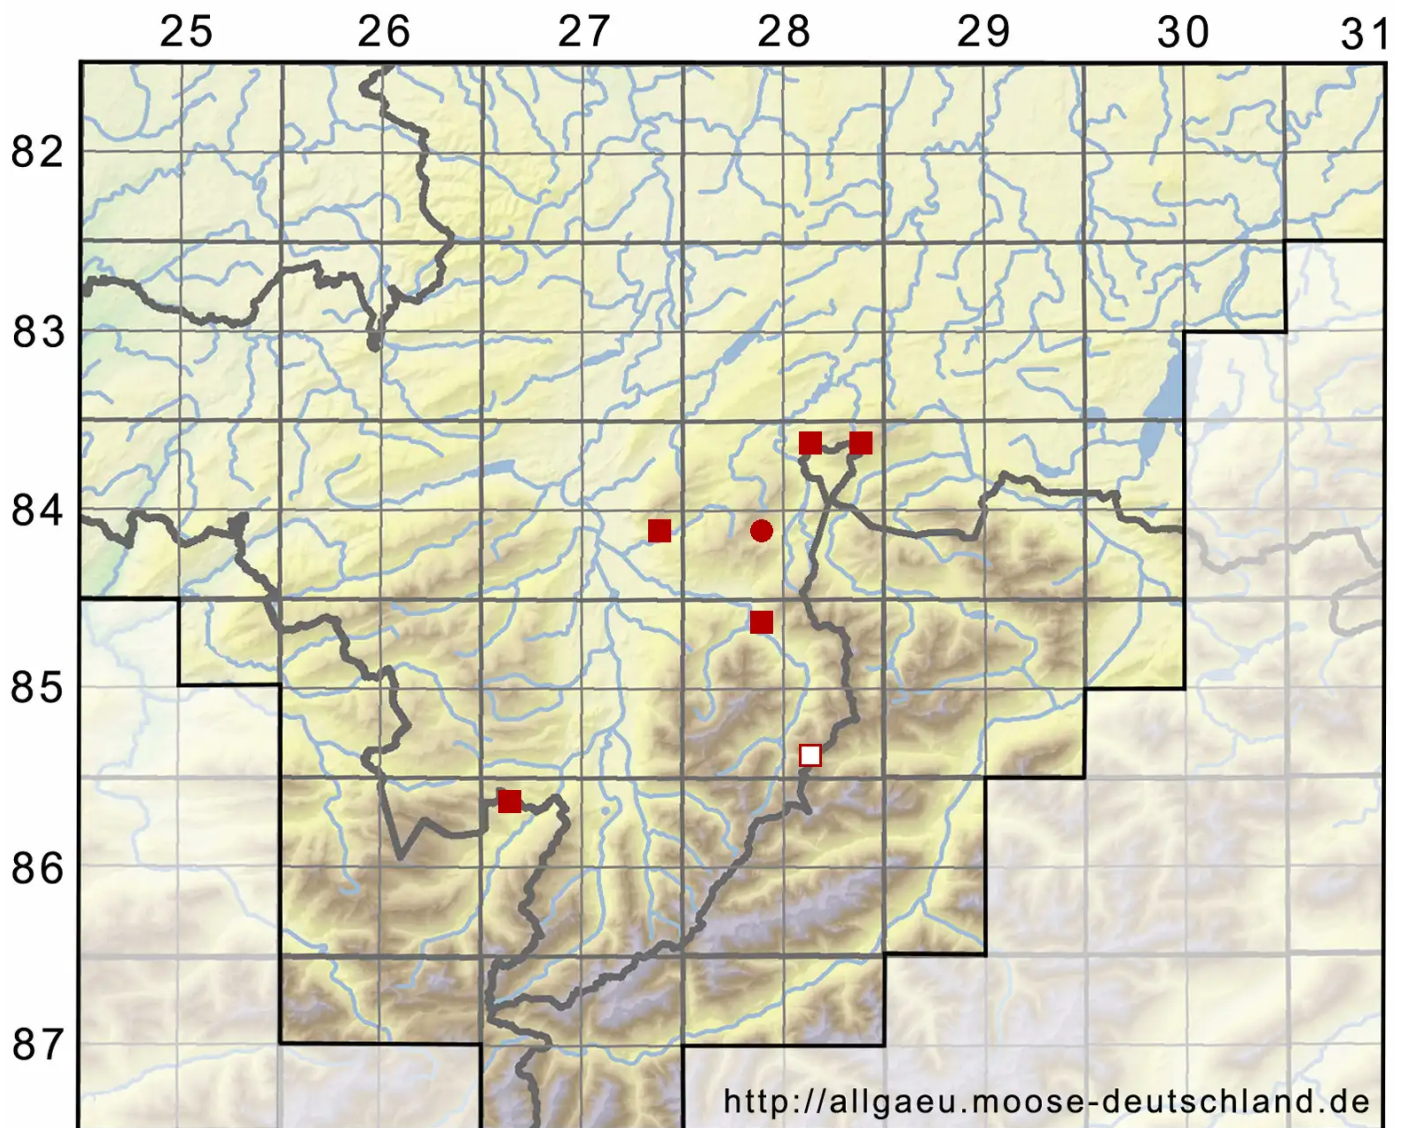

# *Ptychostomum boreale* (F.Weber & D.Mohr) Ochyra & Bednar

Nordisches Vielzahnbirnmoos

Legende:

**Symbole:**

Ausgefülltes Symbol:  
Zeitraum von 1980 bis heute (Aktuelle Angabe)

Leeres Symbol:  
Zeitraum vor 1980 (Altangabe)

Quadrat: Herbarbeleg