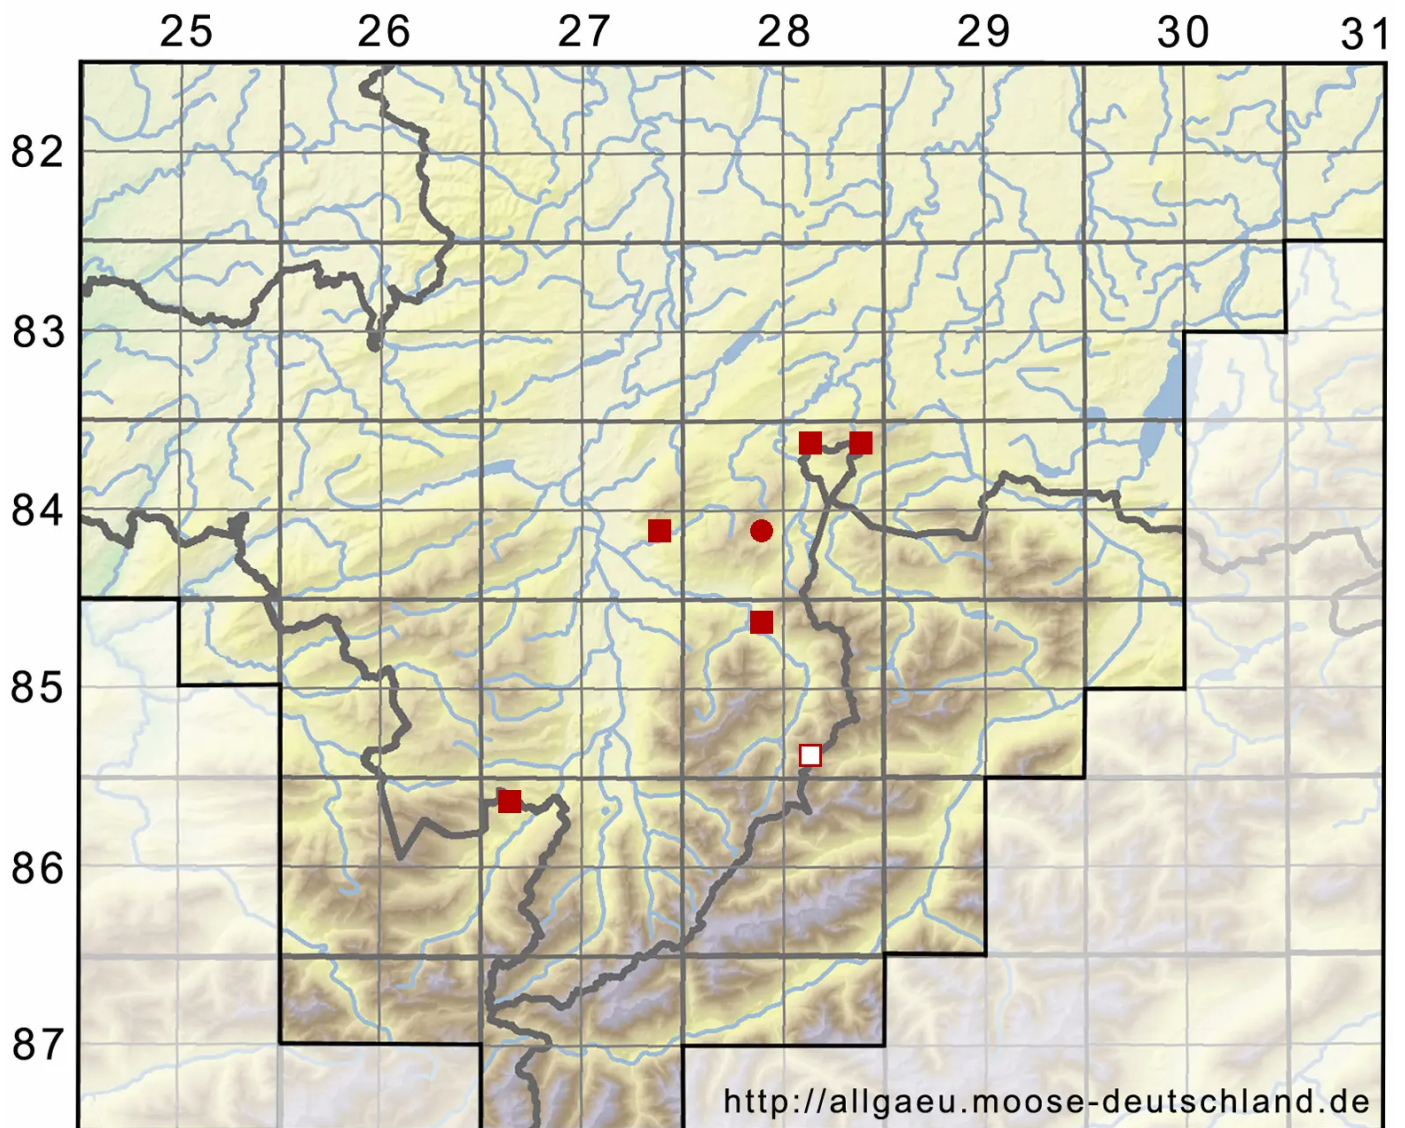

Ptychostomum boreale (F.Weber & D.Mohr) Ochyra & Bednar

Nordisches Vielzahnbirnmoos

Legende:

Symbole:

Ausgefülltes Symbol:
Zeitraum von 1980 bis heute (Aktuelle Angabe)

Leeres Symbol:
Zeitraum vor 1980 (Altangabe)

Quadrat: Herbarbeleg