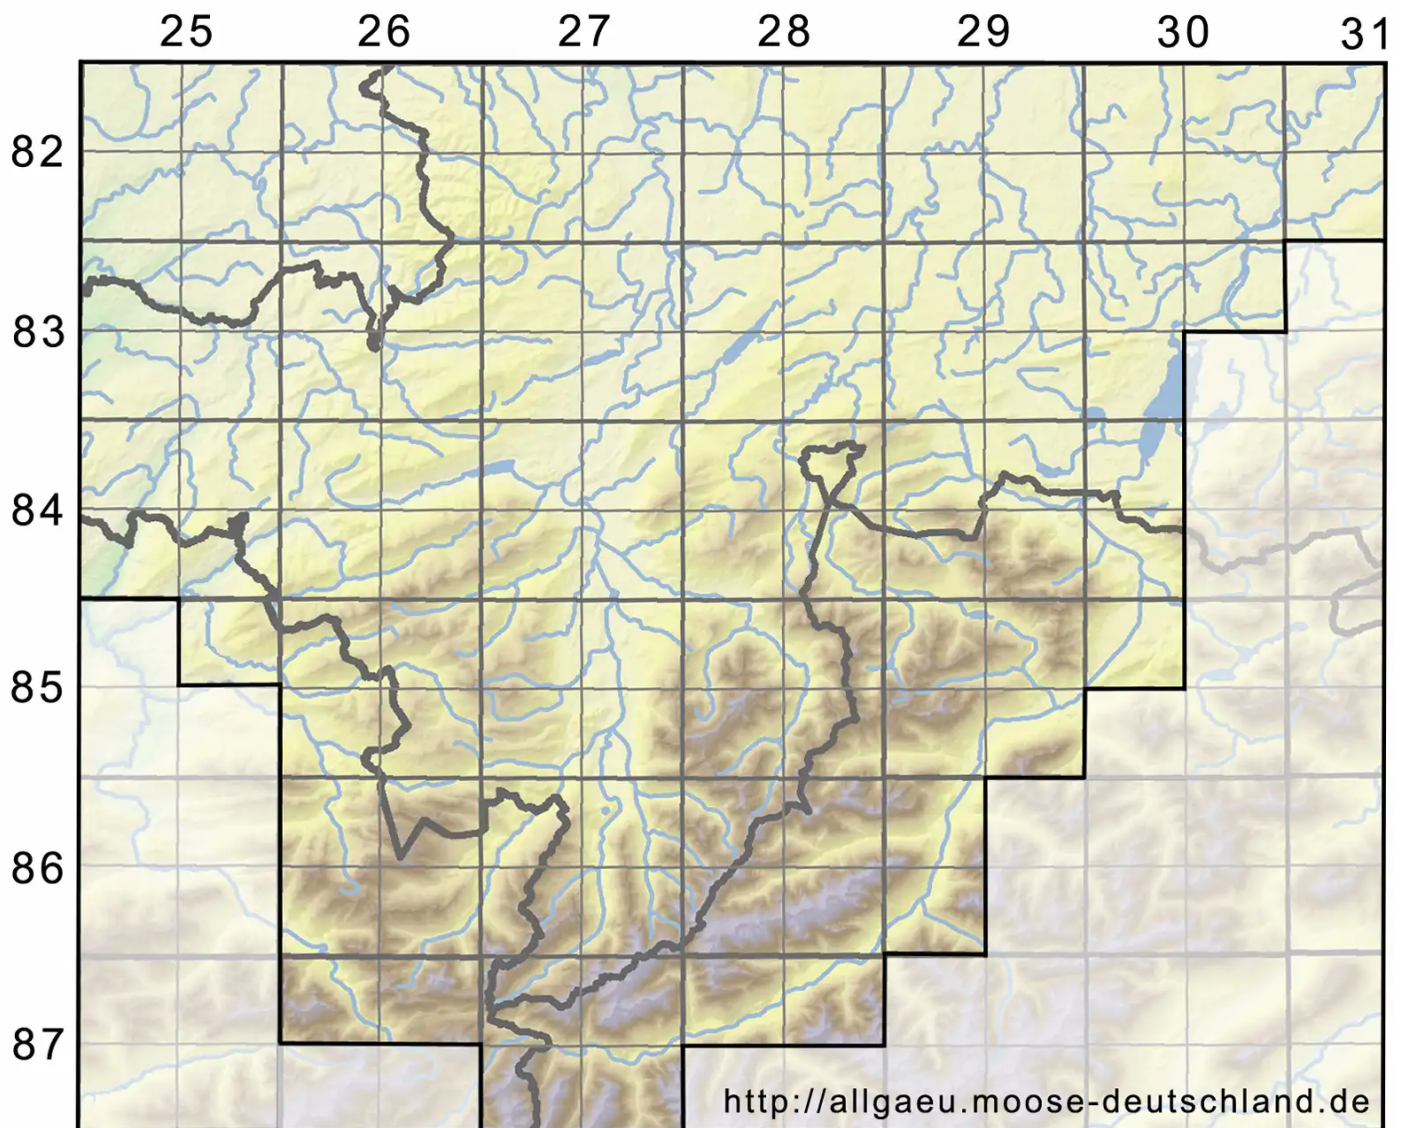

Ptychostomum arcticum (R.Br.) J.R.Spence ex Holyoak & N.Pe

Arktisches Vielzahnbirnmoos

Legende:

Symbole:

Ausgefülltes Symbol:
Zeitraum von 1980 bis heute (Aktuelle Angabe)

Leeres Symbol:
Zeitraum vor 1980 (Altangabe)

Quadrat: Herbarbeleg