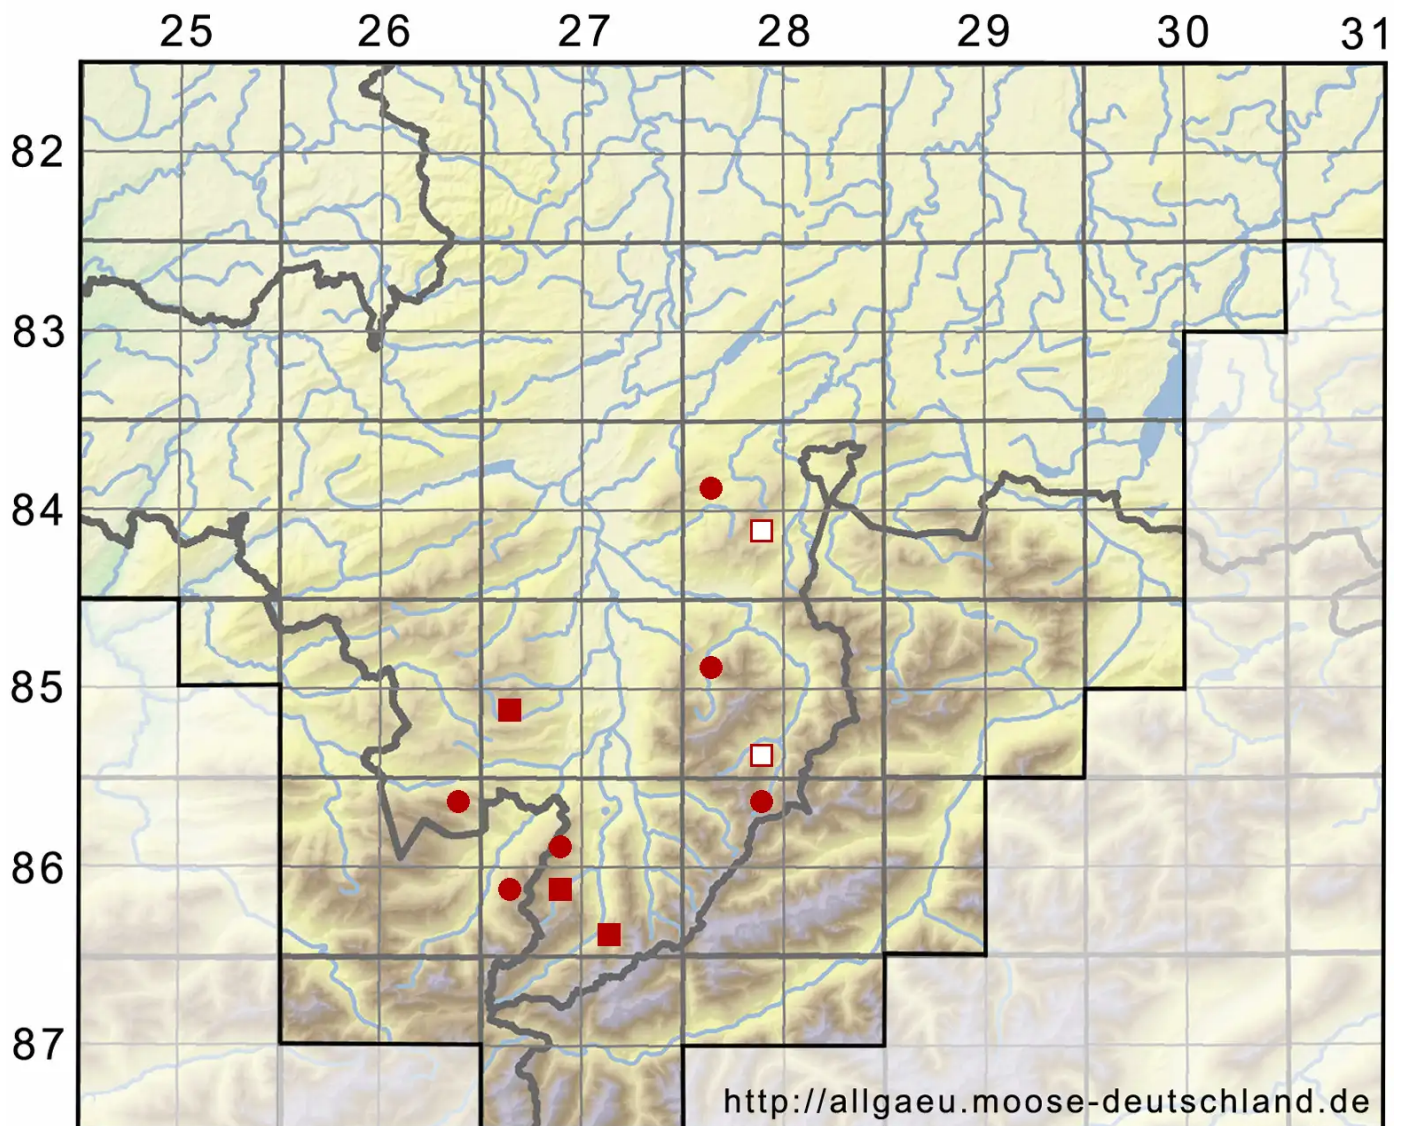

# Bryum schleicheri var. latifolium (Schwägr.) Schimp.

Breitblättriges Schleichers Birnmoos

Legende:

**Symbole:**

Ausgefülltes Symbol:  
Zeitraum von 1980 bis heute (Aktuelle Angabe)

Leeres Symbol:  
Zeitraum vor 1980 (Altangabe)

Quadrat: Herbarbeleg