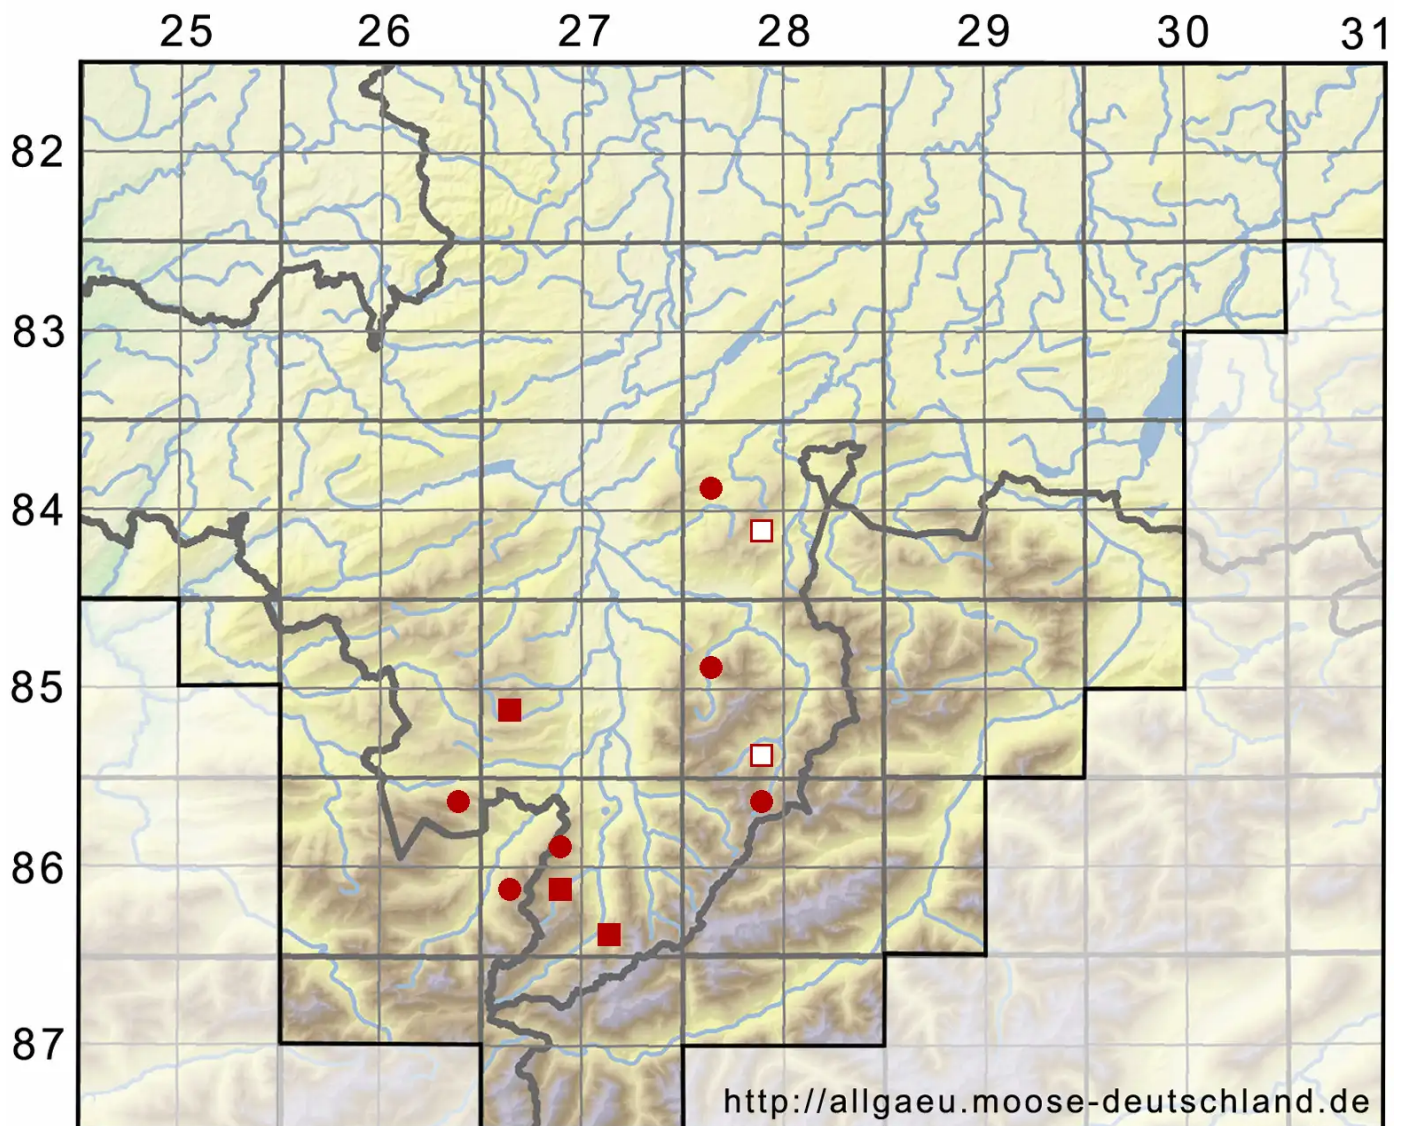

Bryum schleicheri var. latifolium (Schwägr.) Schimp.

Breitblättriges Schleichers Birnmoos

Legende:

Symbole:

Ausgefülltes Symbol:
Zeitraum von 1980 bis heute (Aktuelle Angabe)

Leeres Symbol:
Zeitraum vor 1980 (Altangabe)

Quadrat: Herbarbeleg