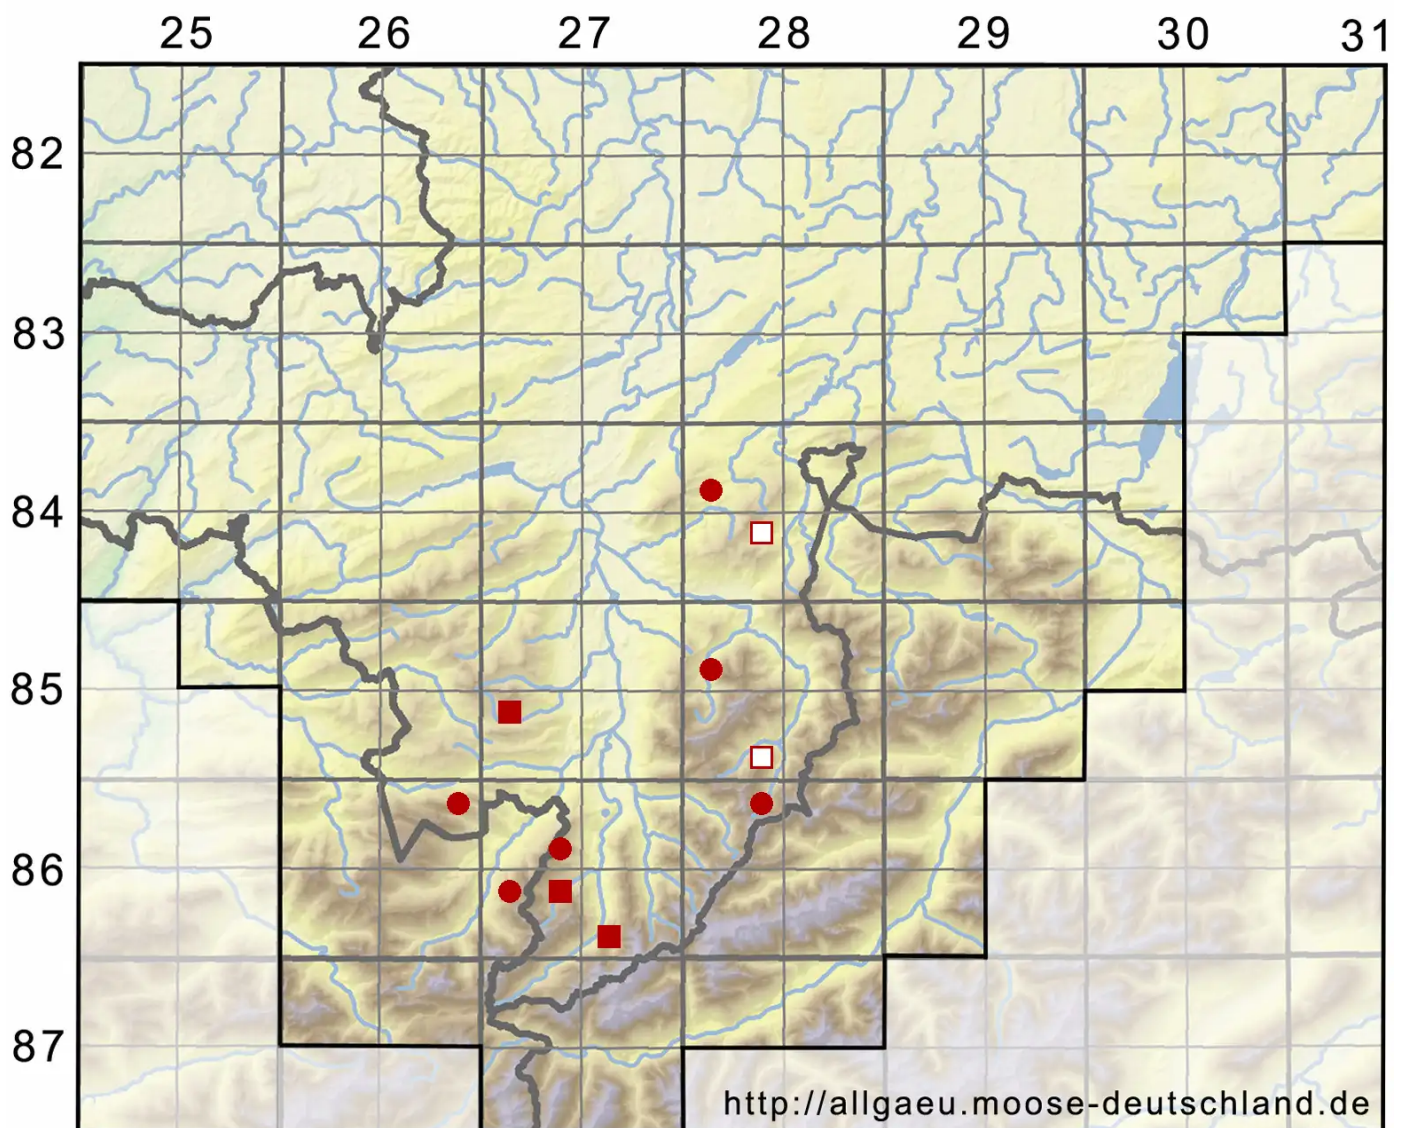

# Bryum schleicheri var. latifolium (Schwägr.) Schimp.

Breitblättriges Schleichers Birnmoos

Legende:

**Symbole:**

Ausgefülltes Symbol:  
Zeitraum von 1980 bis heute (Aktuelle Angabe)

Leeres Symbol:  
Zeitraum vor 1980 (Altangabe)

Quadrat: Herbarbeleg