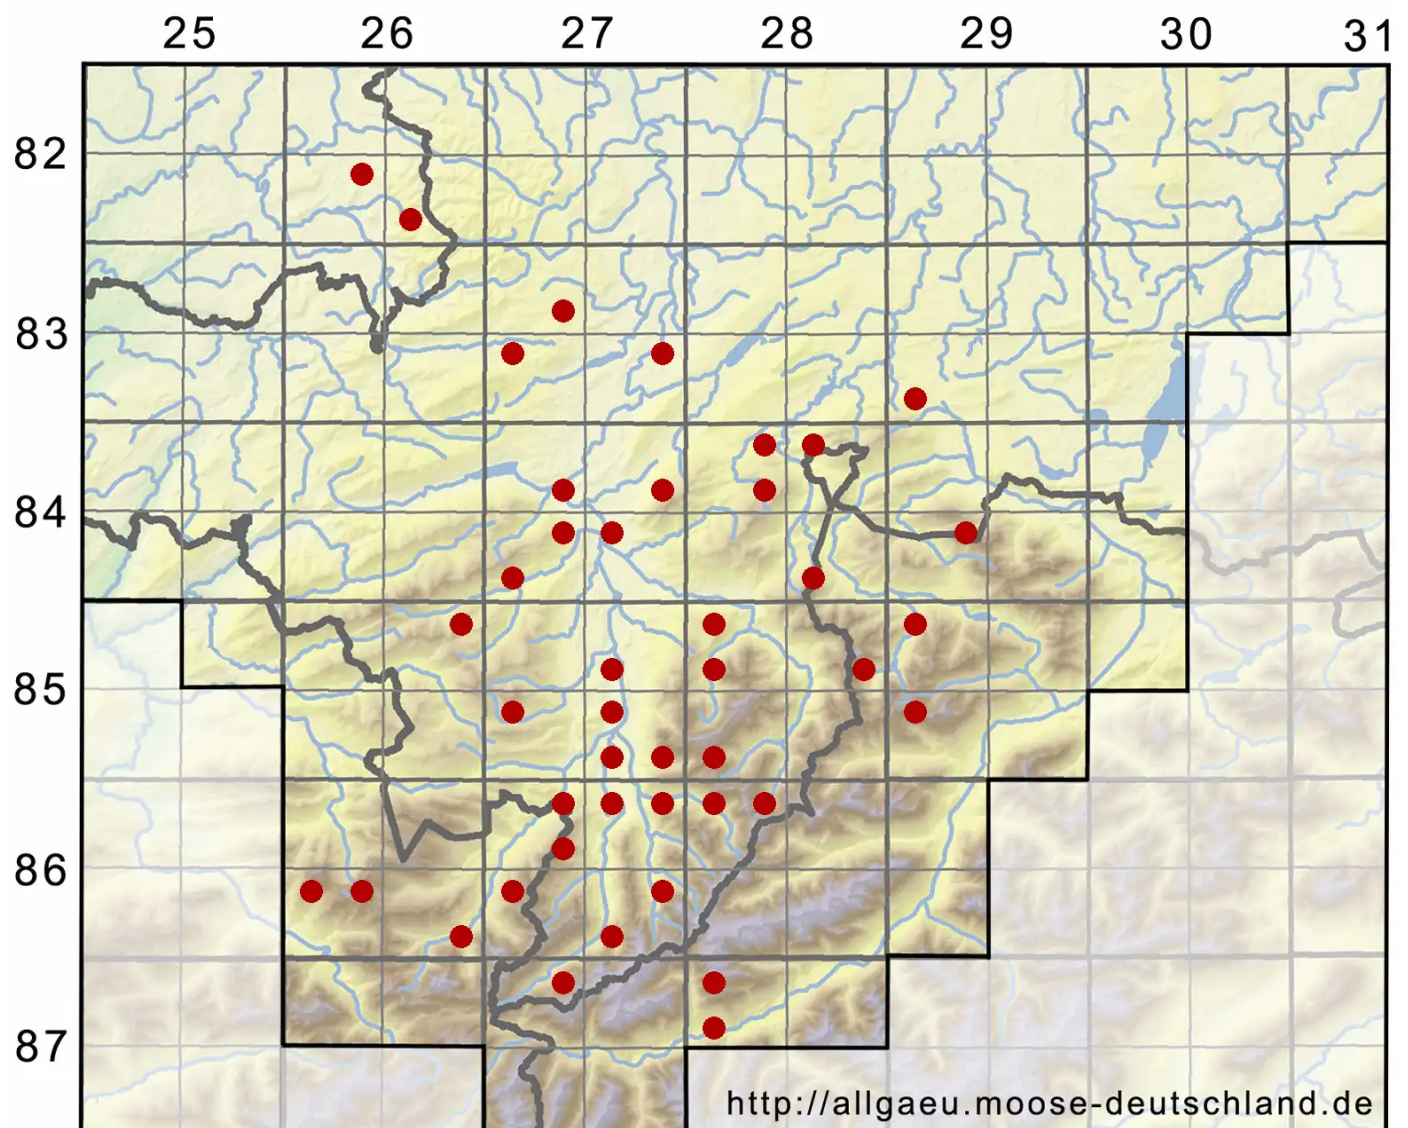

# Bryum argenteum Hedw.

Silber-Birnmoos

Legende:

**Symbole:**

Ausgefülltes Symbol:  
Zeitraum von 1980 bis heute (Aktuelle Angabe)

Leeres Symbol:  
Zeitraum vor 1980 (Altangabe)

Quadrat: Herbarbeleg