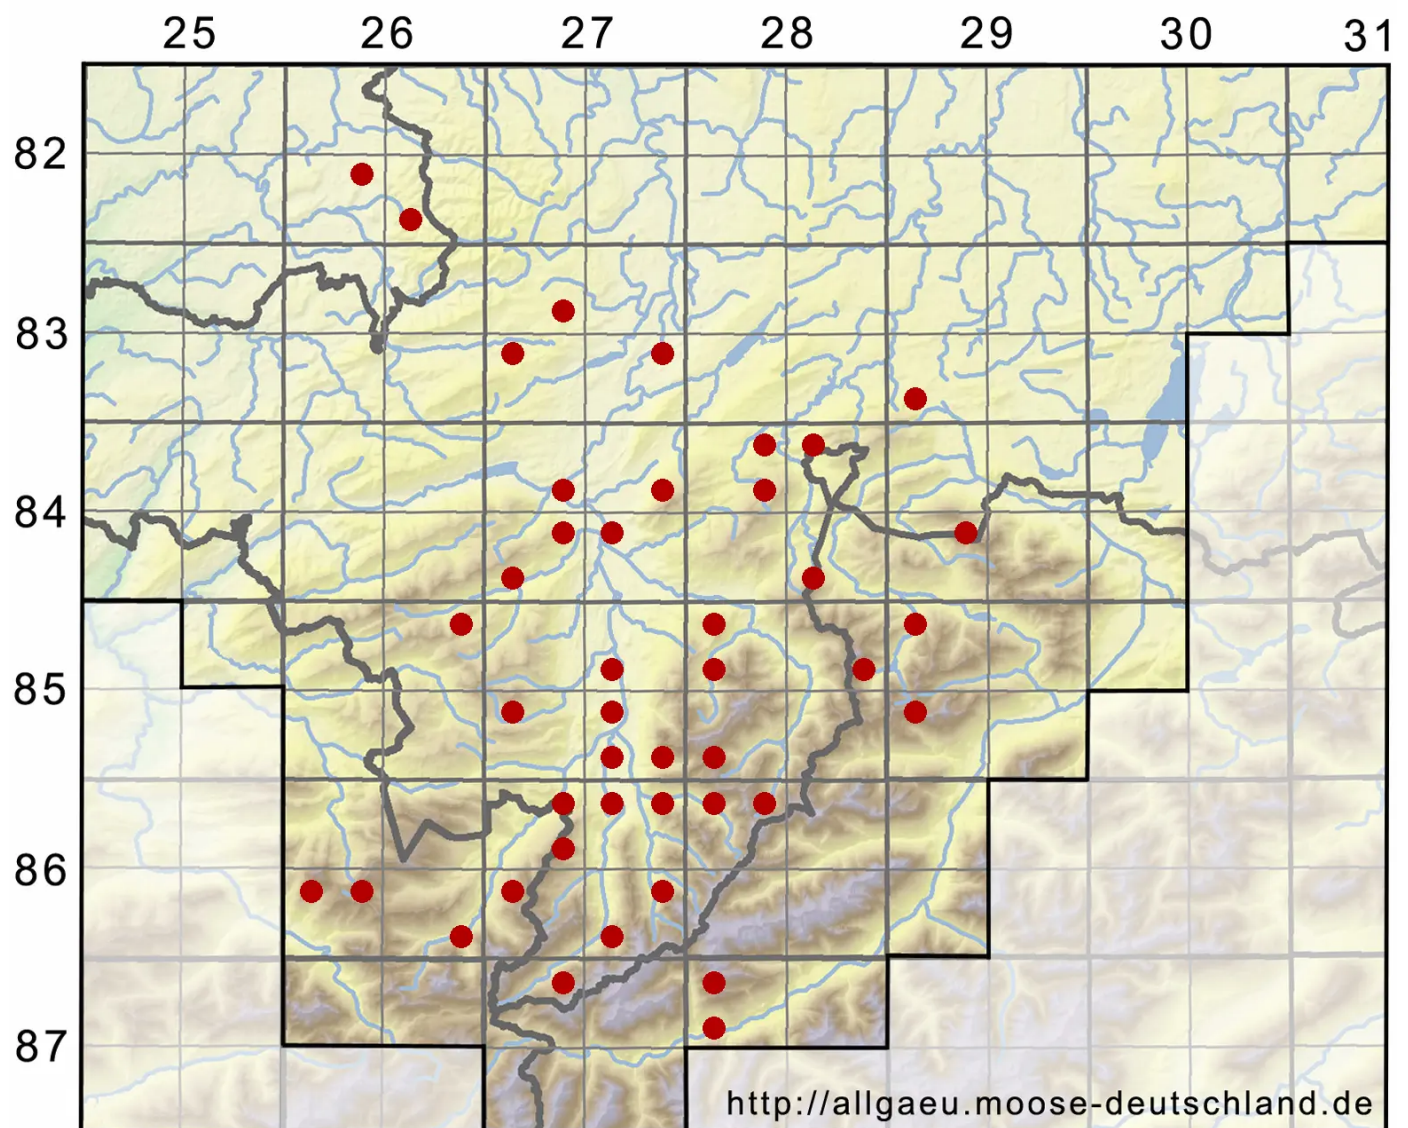

# Bryum argenteum Hedw.

Silber-Birnmoos

Legende:

**Symbole:**

Ausgefülltes Symbol:  
Zeitraum von 1980 bis heute (Aktuelle Angabe)

Leeres Symbol:  
Zeitraum vor 1980 (Altangabe)

Quadrat: Herbarbeleg