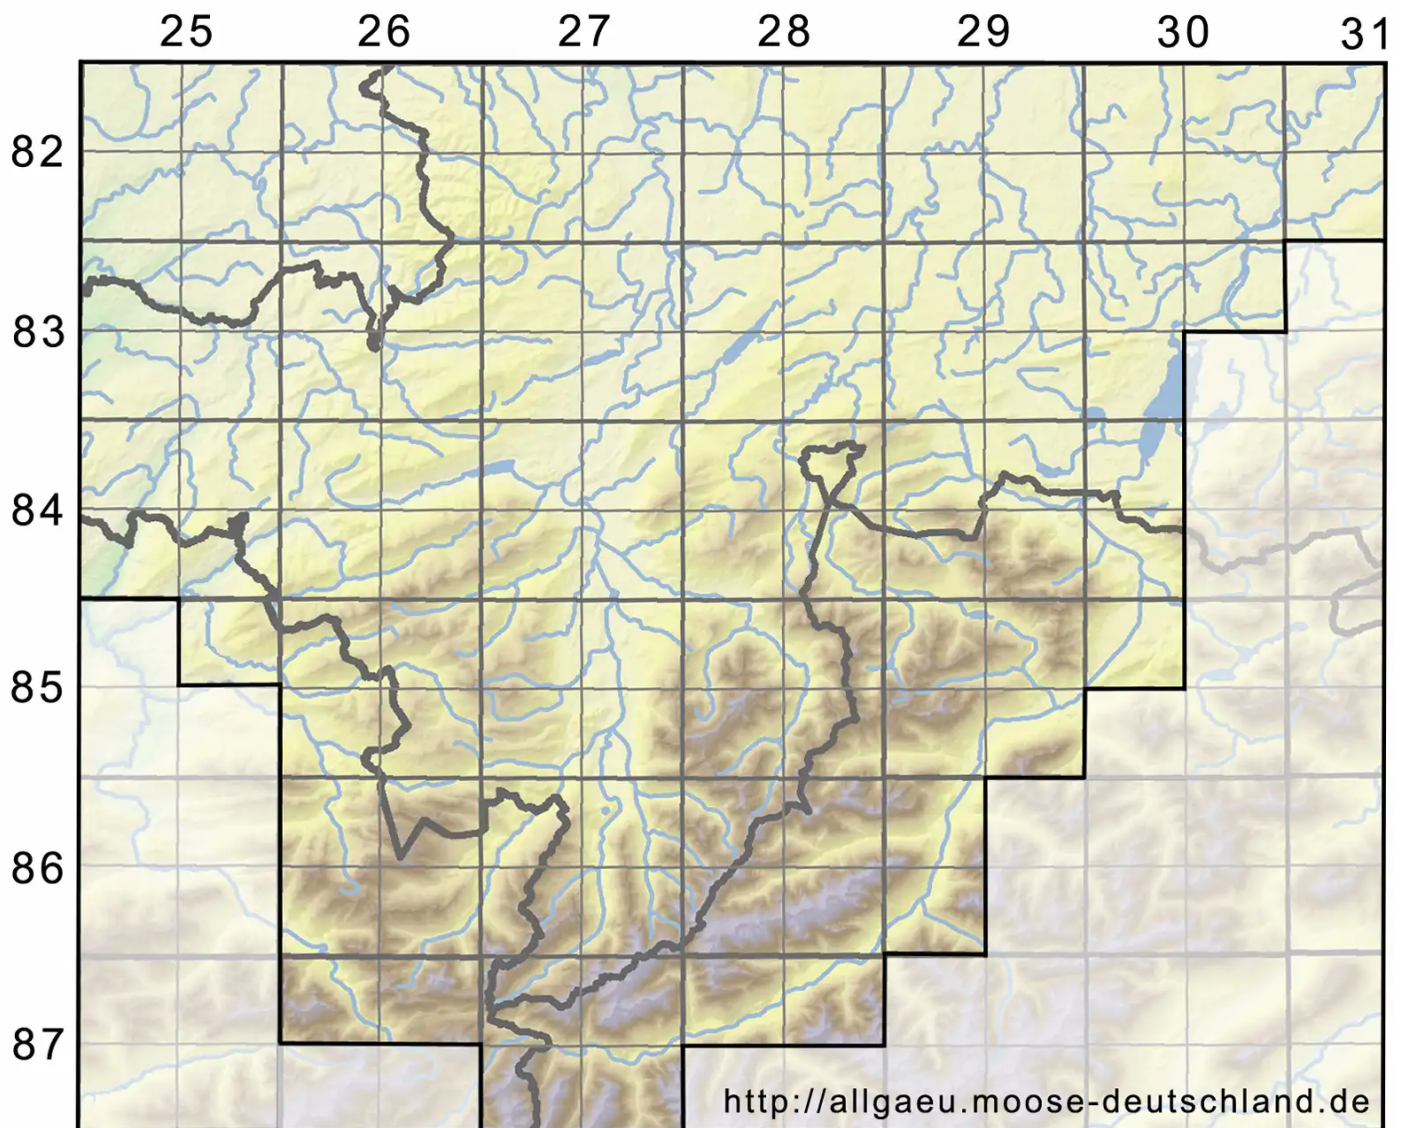

# *Ptychostomum arcticum* (R.Br.) J.R.Spence ex Holyoak & N.Pe

Arktisches Vielzahnbirnmoos

Legende:

**Symbole:**

Ausgefülltes Symbol:  
Zeitraum von 1980 bis heute (Aktuelle Angabe)

Leeres Symbol:  
Zeitraum vor 1980 (Altangabe)

Quadrat: Herbarbeleg