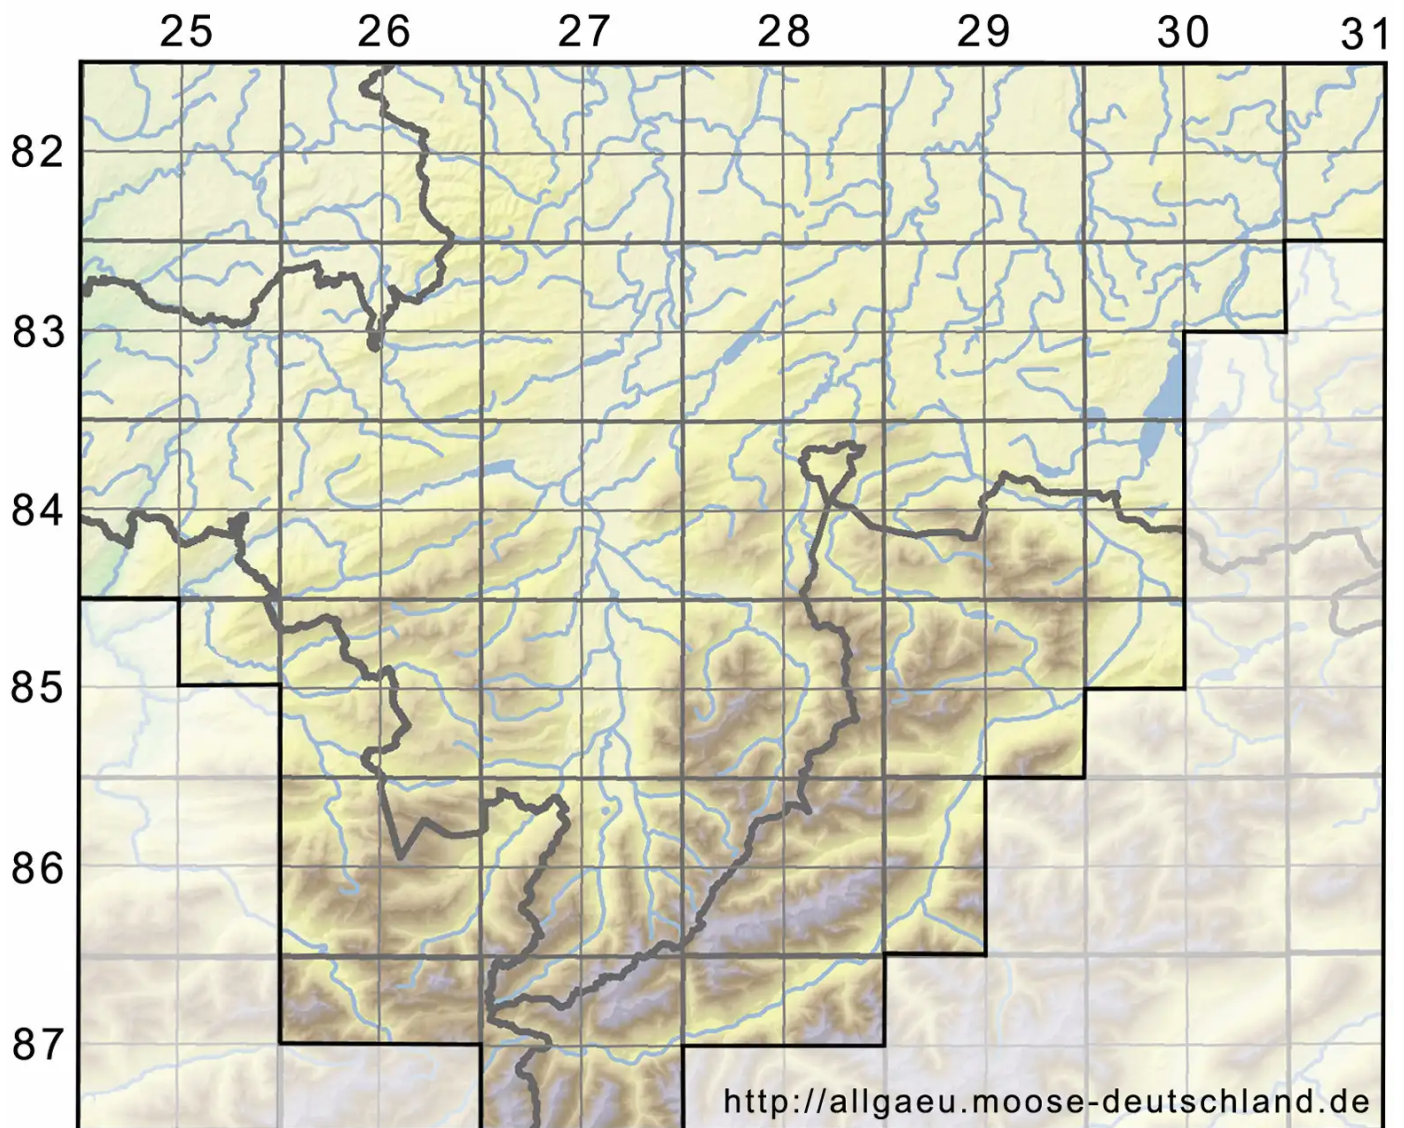

***Ptychostomum arcticum* (R.Br.) J.R.Spence ex Holyoak & N.Pe**

Arktisches Vielzahnbirnmoos

Legende:

Symbole:

Ausgefülltes Symbol:
Zeitraum von 1980 bis heute (Aktuelle Angabe)

Leeres Symbol:
Zeitraum vor 1980 (Altangabe)

Quadrat: Herbarbeleg