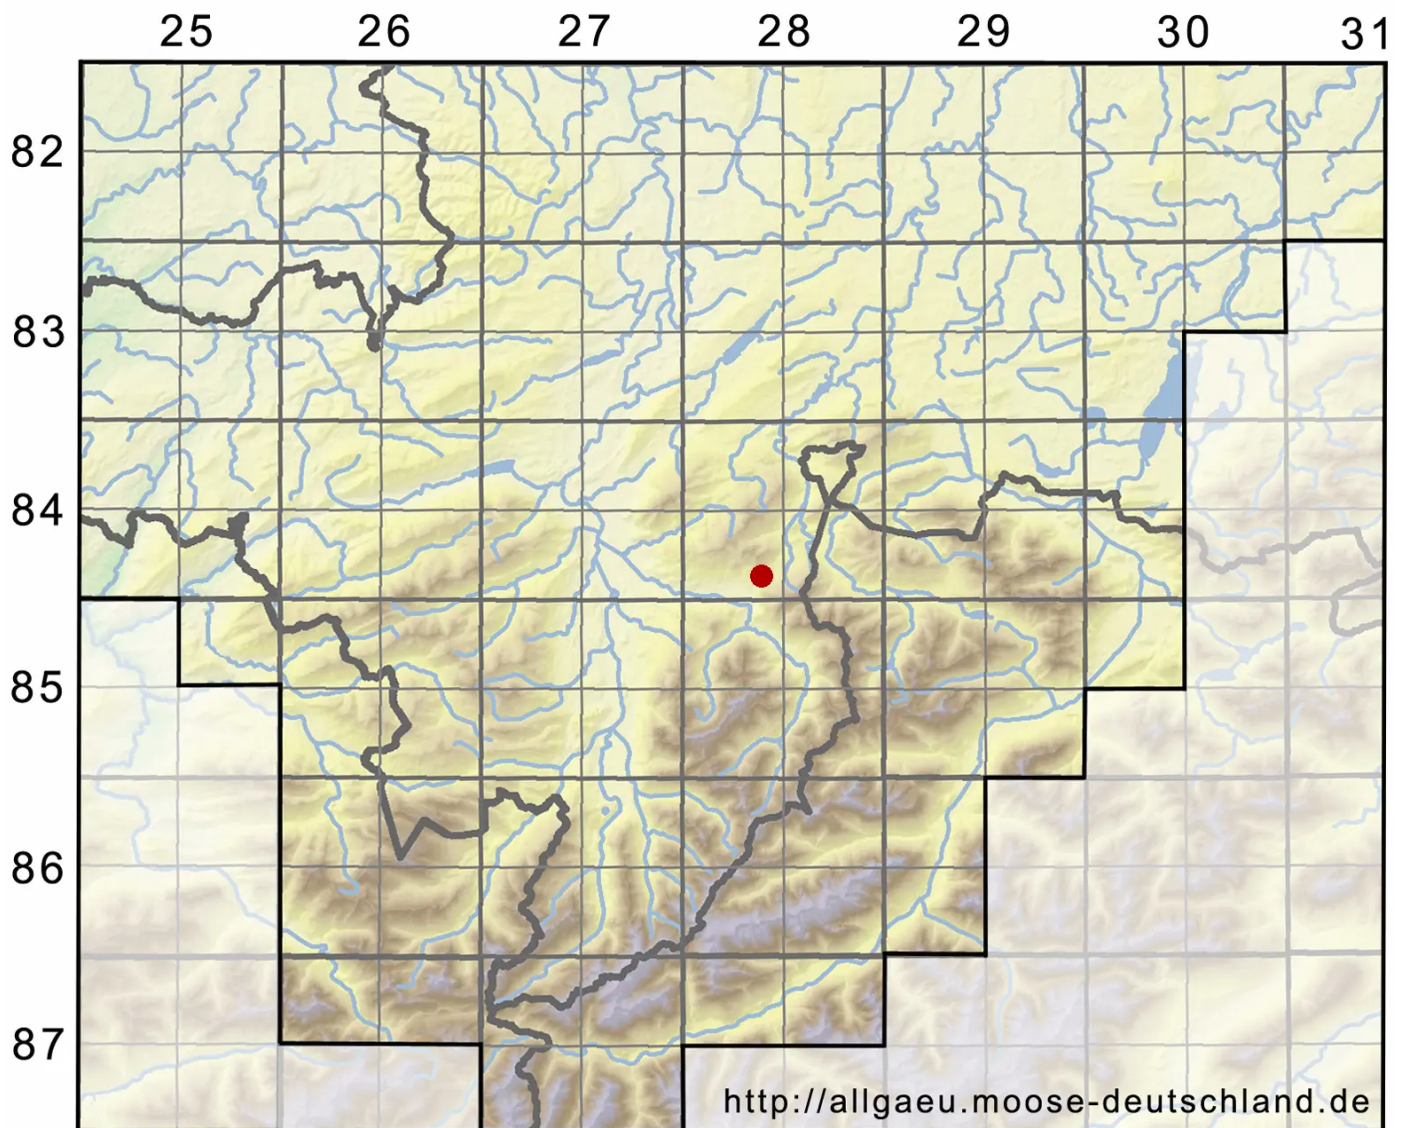

# *Ptychostomum archangelicum* (Bruch & Schimp.) J.R.Spence

Dunkelsporiges Vielzahnbirnmoos

Legende:

**Symbole:**

Ausgefülltes Symbol:  
Zeitraum von 1980 bis heute (Aktuelle Angabe)

Leeres Symbol:  
Zeitraum vor 1980 (Altangabe)

Quadrat: Herbarbeleg