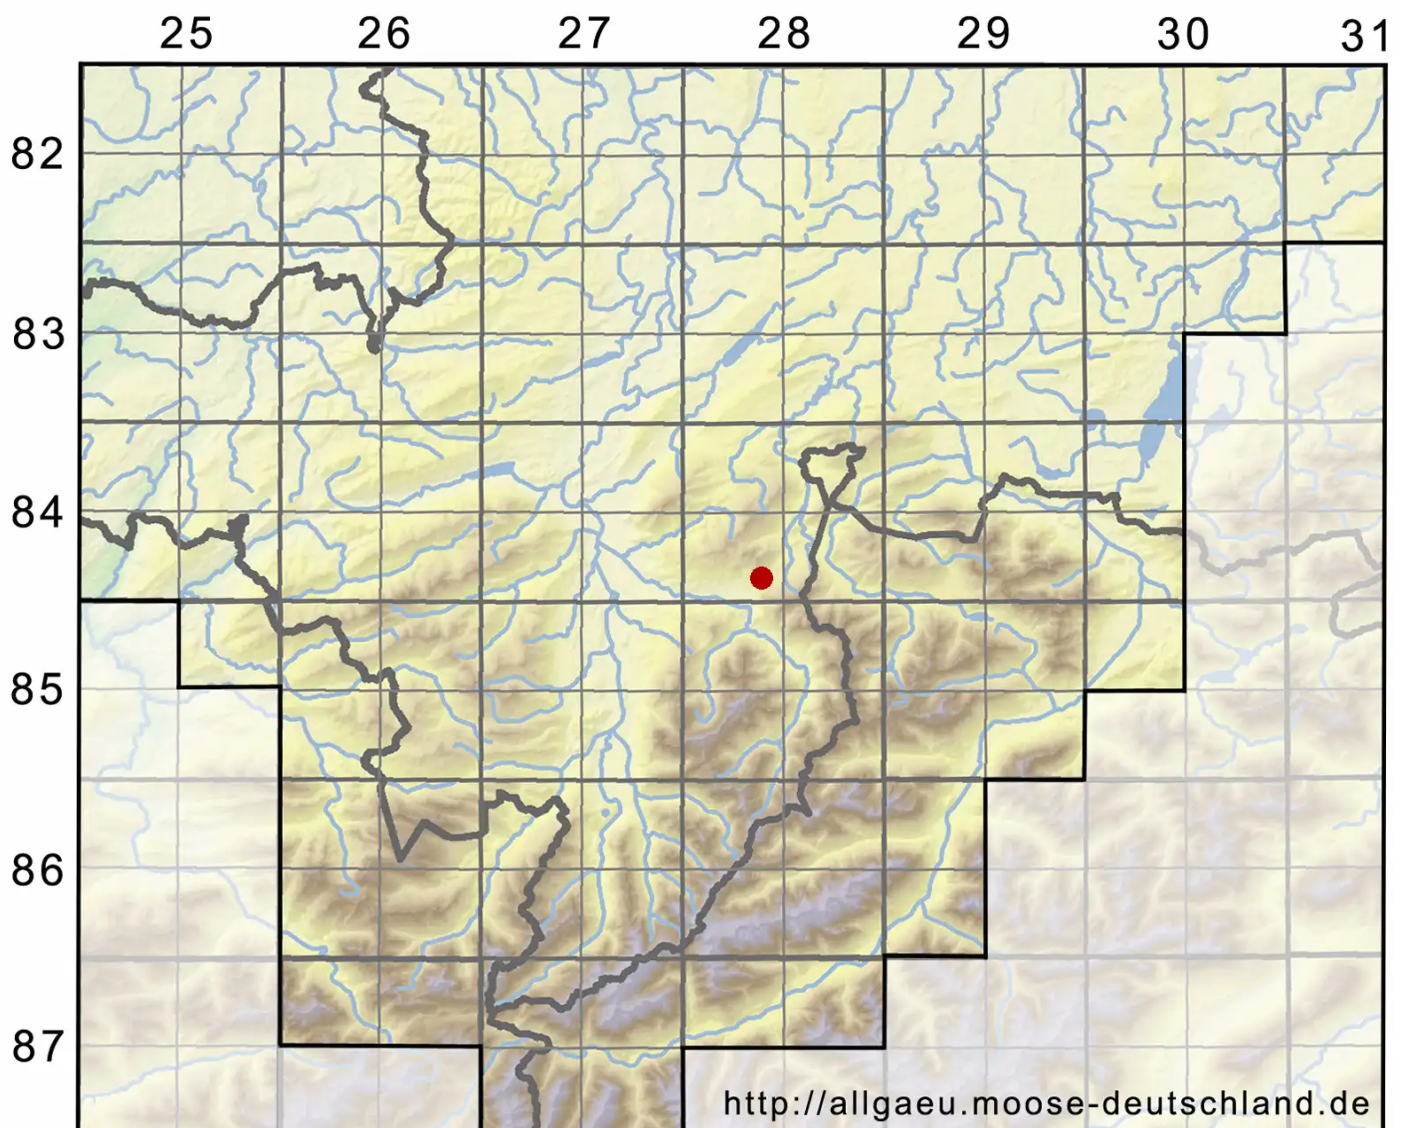

Ptychostomum archangelicum (Bruch & Schimp.) J.R.Spence

Dunkelsporiges Vielzahnbirnmoos

Legende:

Symbole:
Ausgefülltes Symbol:
Zeitraum von 1980 bis heute (Aktuelle Angabe)
Leeres Symbol:
Zeitraum vor 1980 (Altangabe)
Quadrat: Herbarbeleg