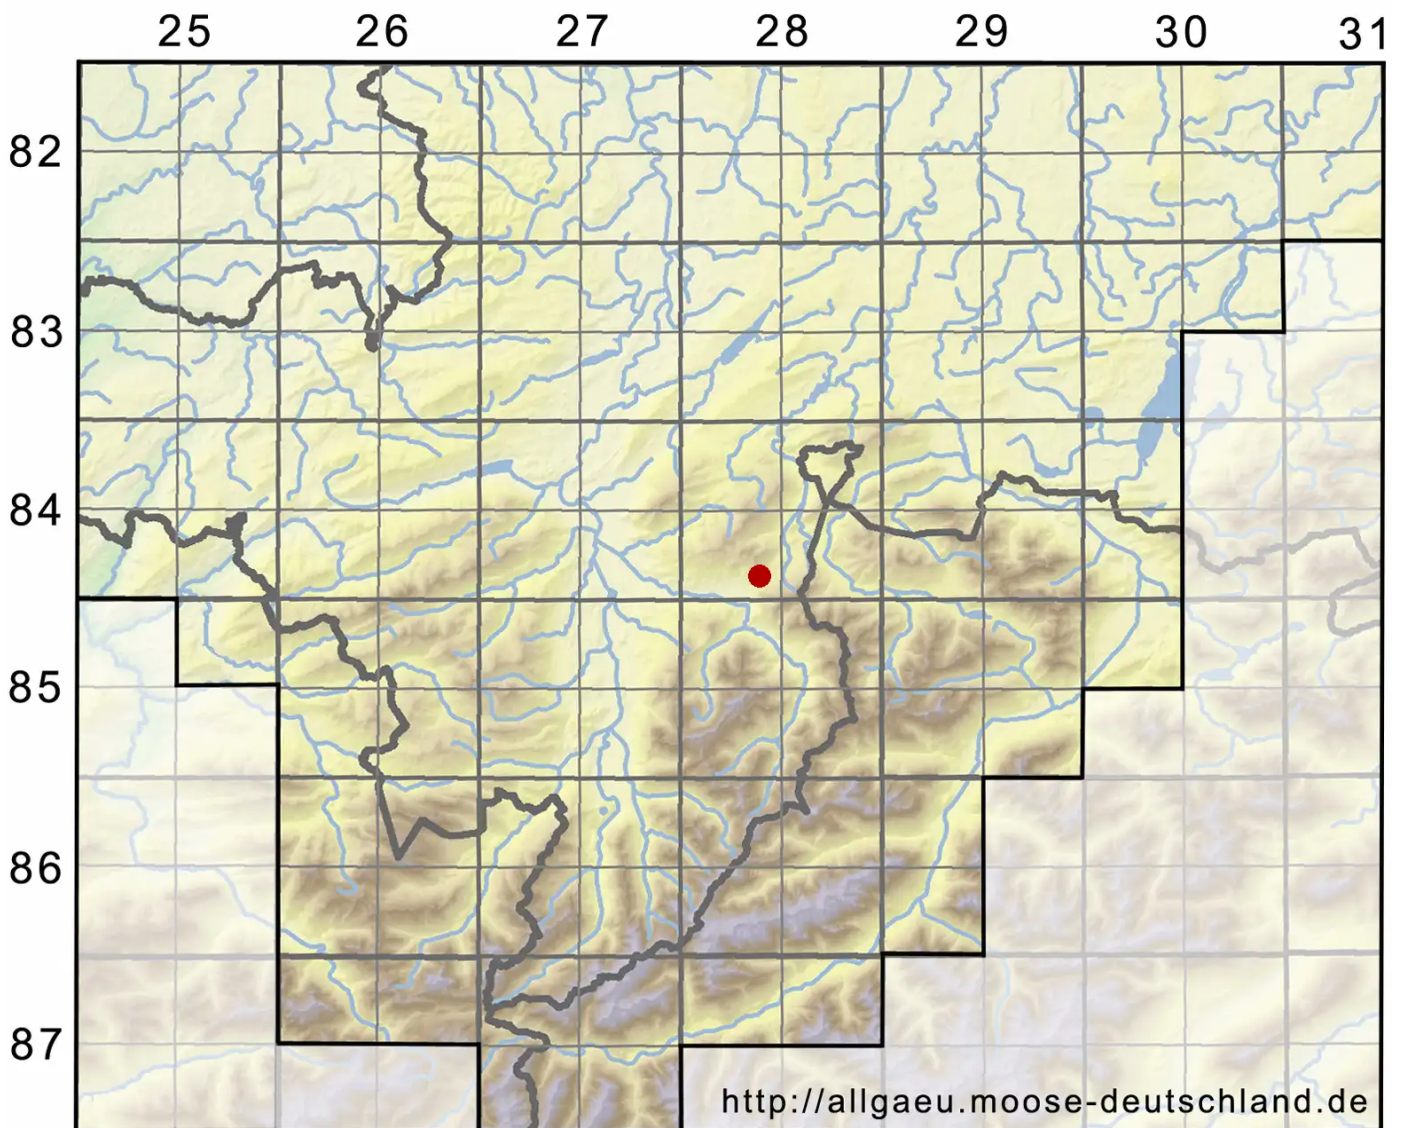

Ptychostomum archangelicum (Bruch & Schimp.) J.R.Spence

Dunkelsporiges Vielzahnbirnmoos

Legende:

- Symbole:**
- Ausgefülltes Symbol:
Zeitraum von 1980 bis heute (Aktuelle Angabe)
 - Leeres Symbol:
Zeitraum vor 1980 (Altangabe)
 - Quadrat: Herbarbeleg