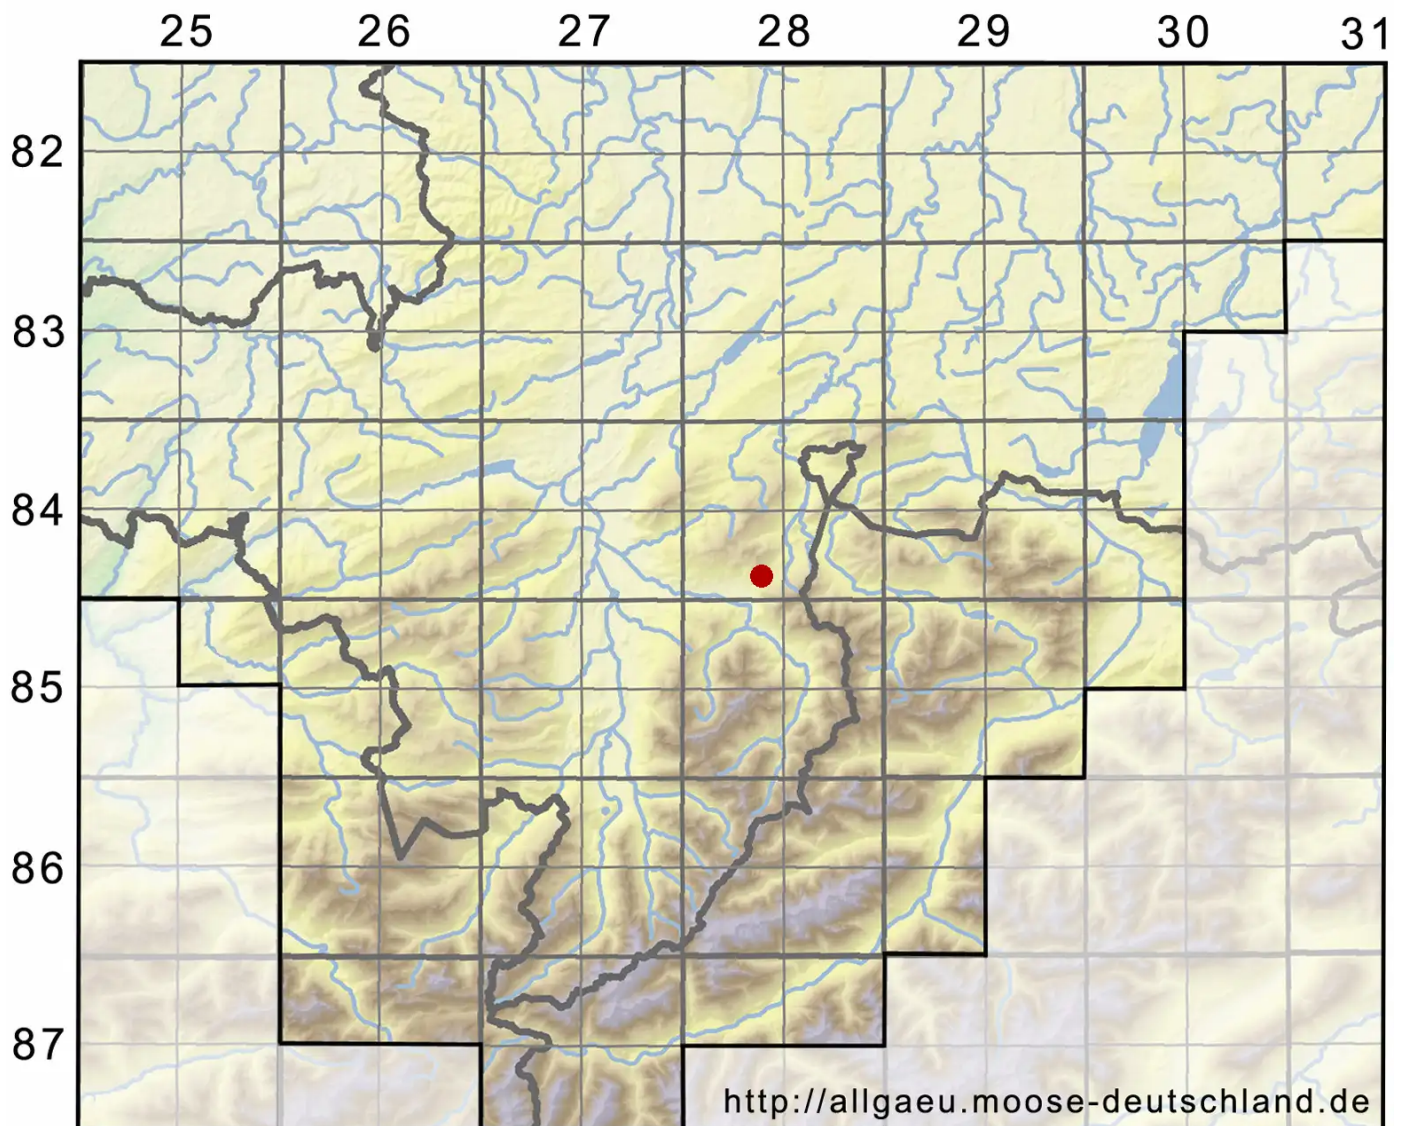

Ptychostomum archangelicum (Bruch & Schimp.) J.R.Spence

Dunkelsporiges Vielzahnbirnmoos

Legende:

- Symbole:**
- Ausgefülltes Symbol:
Zeitraum von 1980 bis heute (Aktuelle Angabe)
 - Leeres Symbol:
Zeitraum vor 1980 (Altangabe)
 - Quadrat: Herbarbeleg