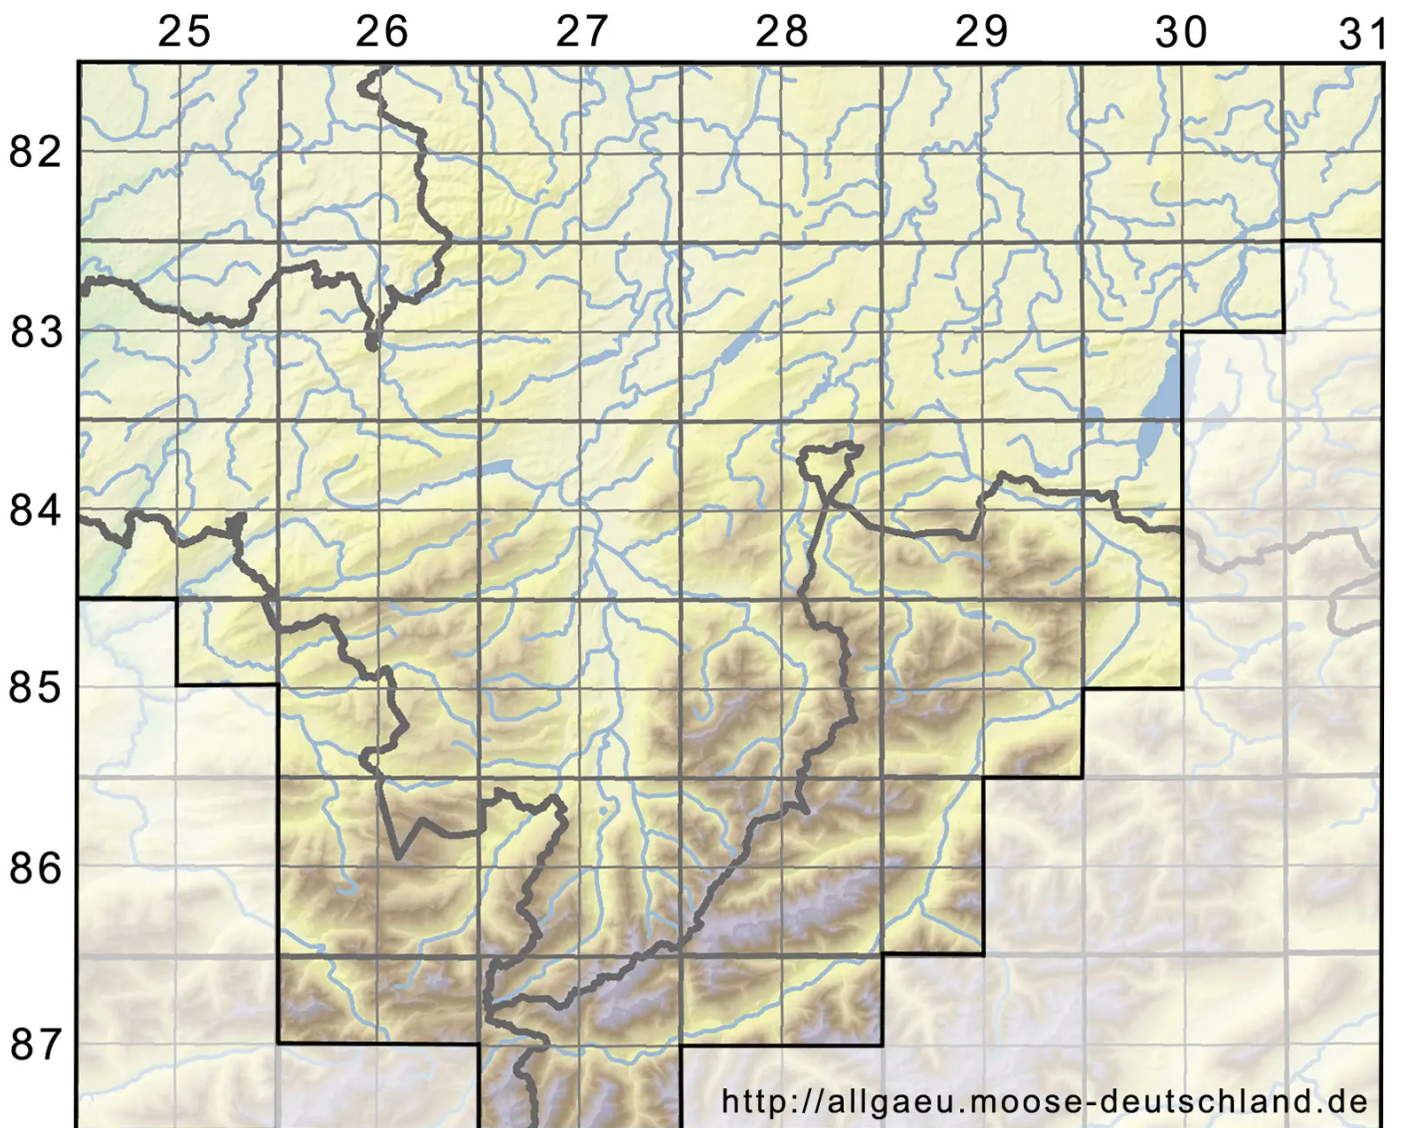

Bryum gemmiparum De Not.

Ufer-Birnmoos

Legende:

Symbole:

Ausgefülltes Symbol:
Zeitraum von 1980 bis heute (Aktuelle Angabe)

Leeres Symbol:
Zeitraum vor 1980 (Altangabe)

Quadrat: Herbarbeleg