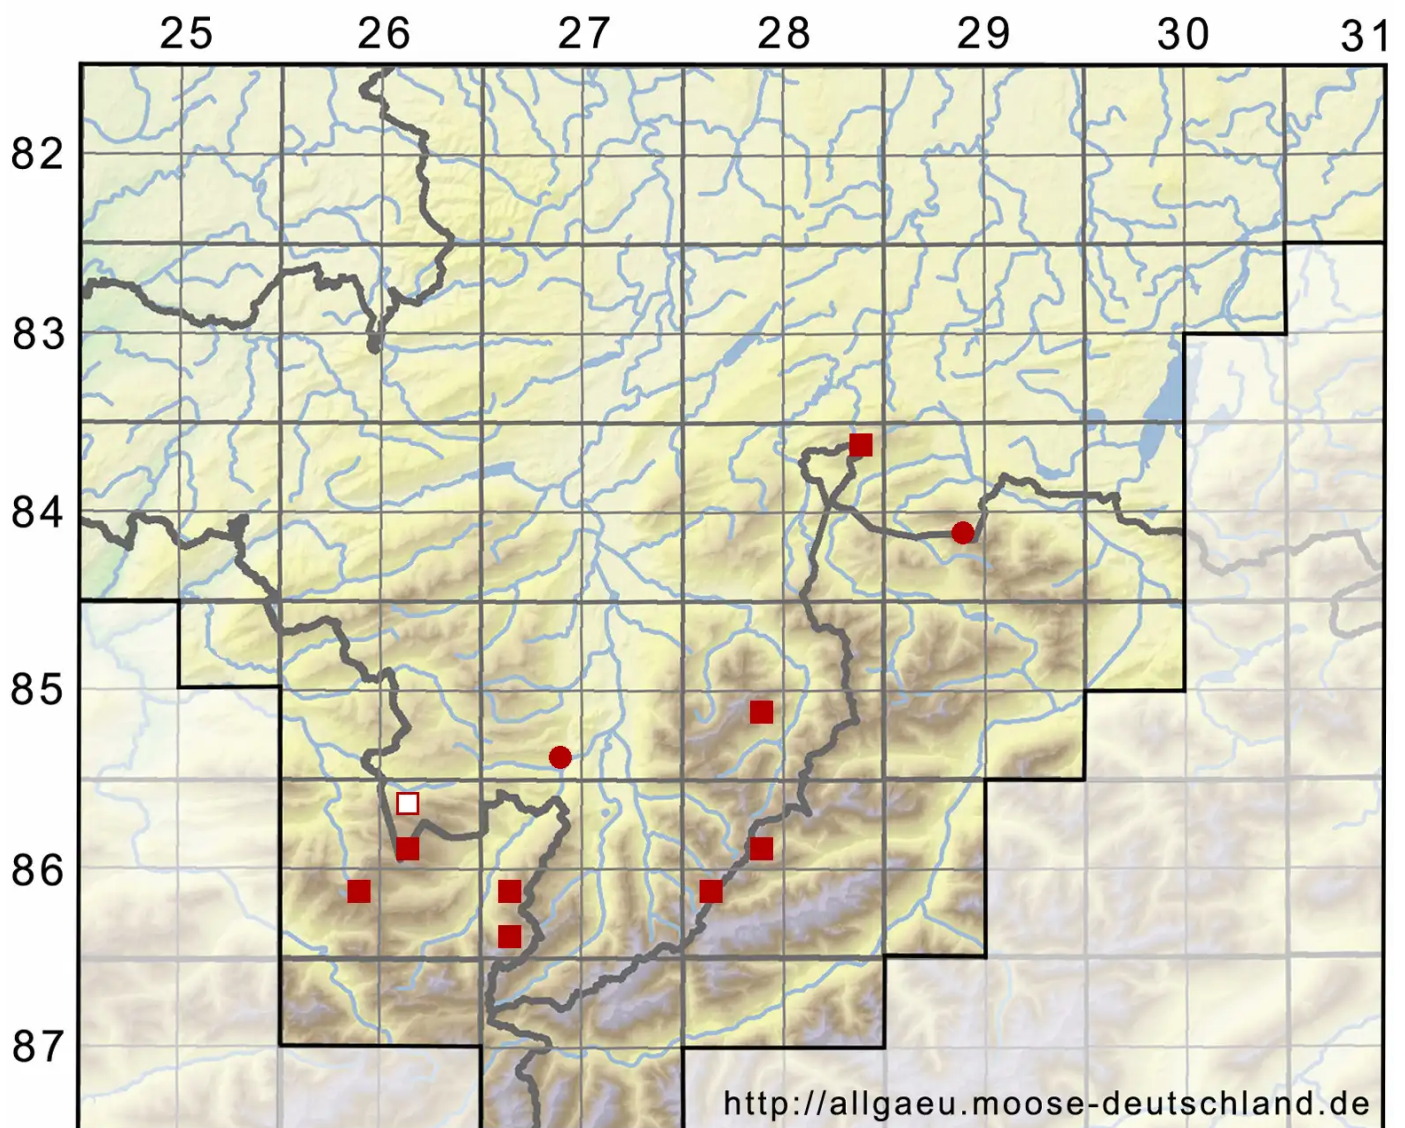

# Bryoerythrophyllum rubrum (Jur. ex Geh.) P.C.Chen

Rotes Rotblattmoos

Legende:

**Symbole:**

Ausgefülltes Symbol:  
Zeitraum von 1980 bis heute (Aktuelle Angabe)

Leeres Symbol:  
Zeitraum vor 1980 (Altangabe)

Quadrat: Herbarbeleg