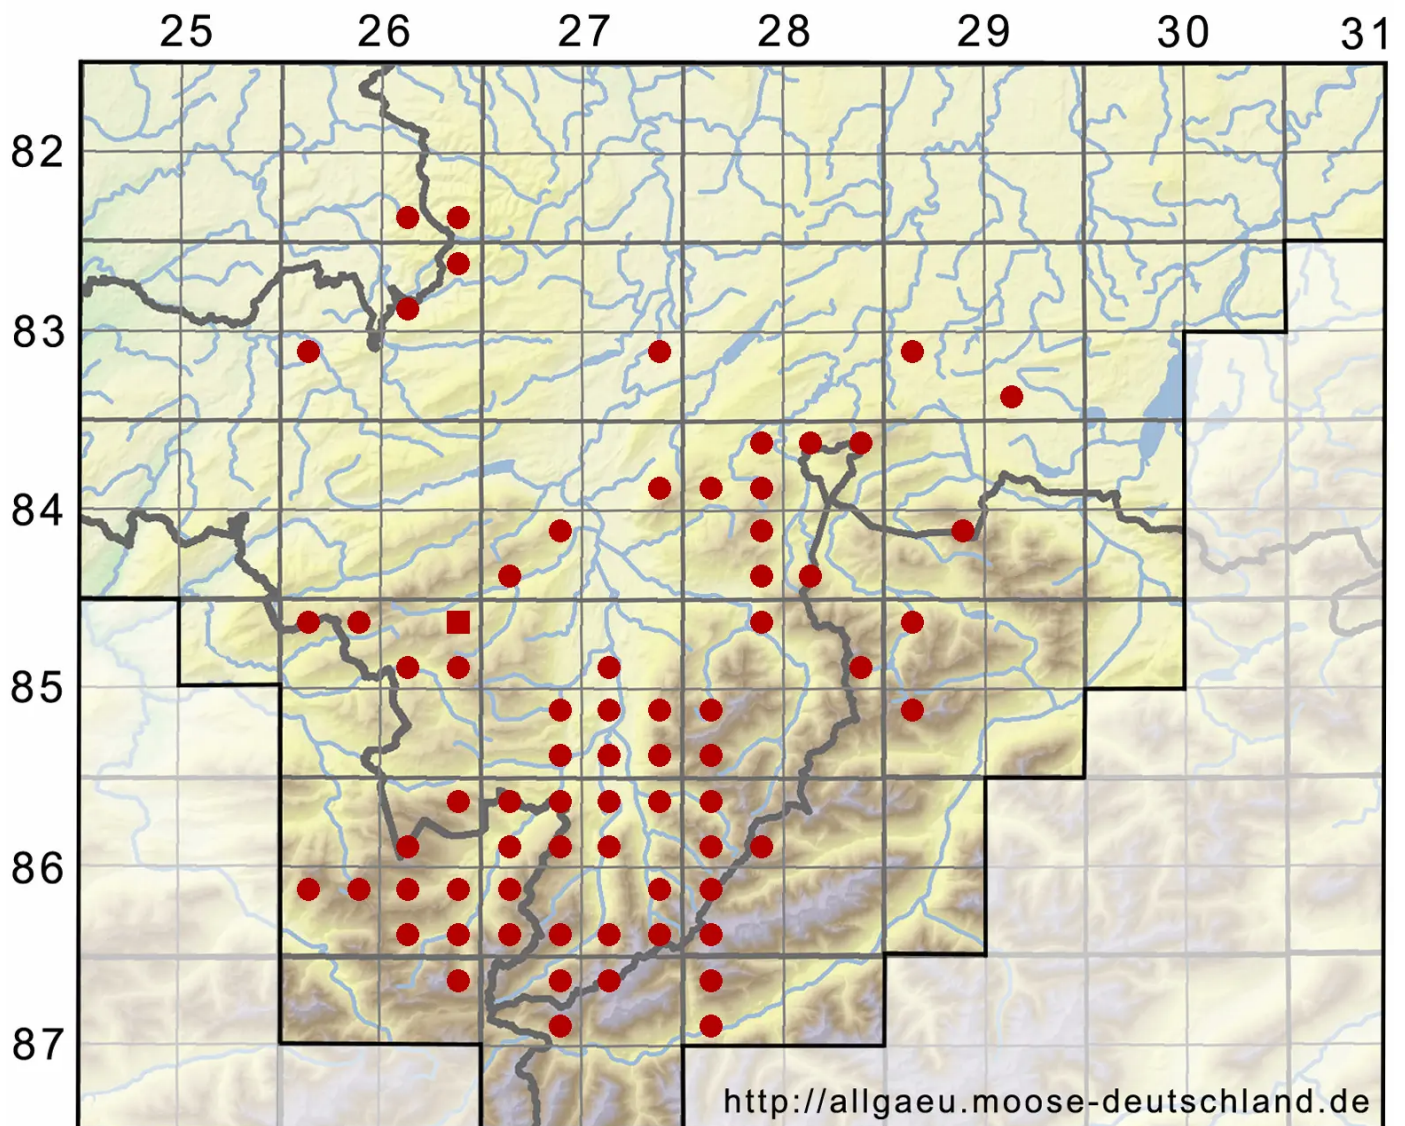

Bryoerythrophyllum recurvirostrum (Hedw.) P.C.Chen

Gemeines Rotblattmoos

Legende:

Symbole:
Ausgefülltes Symbol:
Zeitraum von 1980 bis heute (Aktuelle Angabe)
Leeres Symbol:
Zeitraum vor 1980 (Altangabe)
Quadrat: Herbarbeleg