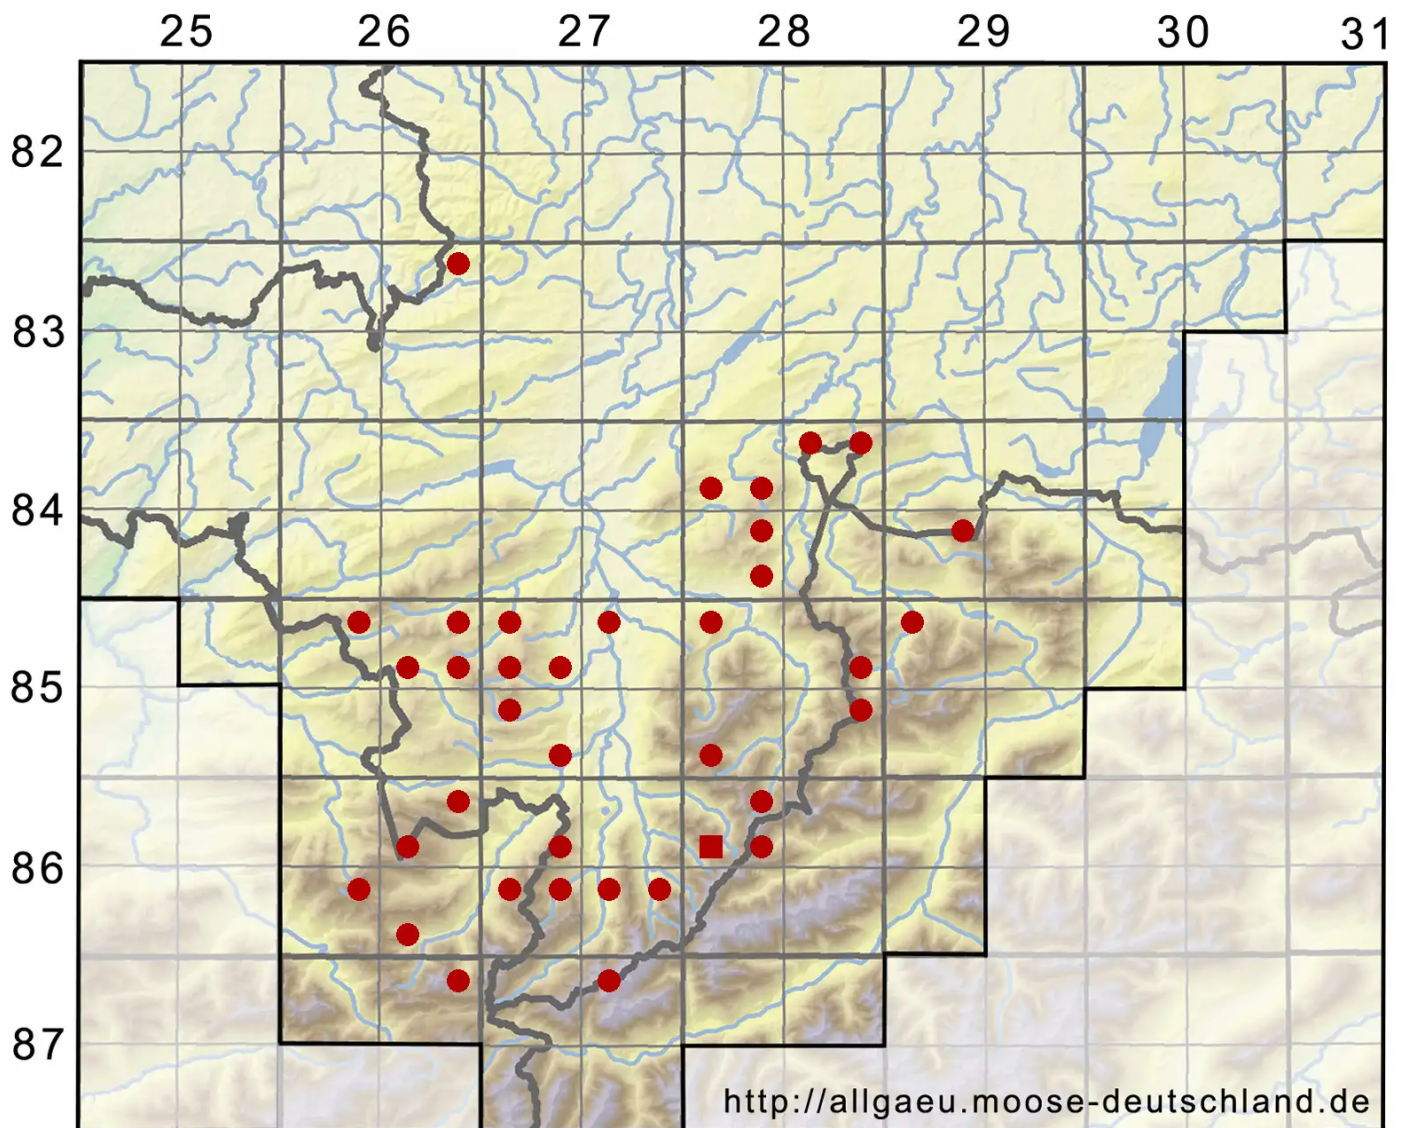

# Bryoerythrophyllum ferruginascens (Stirt.) Giacom.

Rostrotes Rotblattmoos

Legende:

**Symbole:**  
Ausgefülltes Symbol:  
Zeitraum von 1980 bis heute (Aktuelle Angabe)  
Leeres Symbol:  
Zeitraum vor 1980 (Altangabe)  
Quadrat: Herbarbeleg