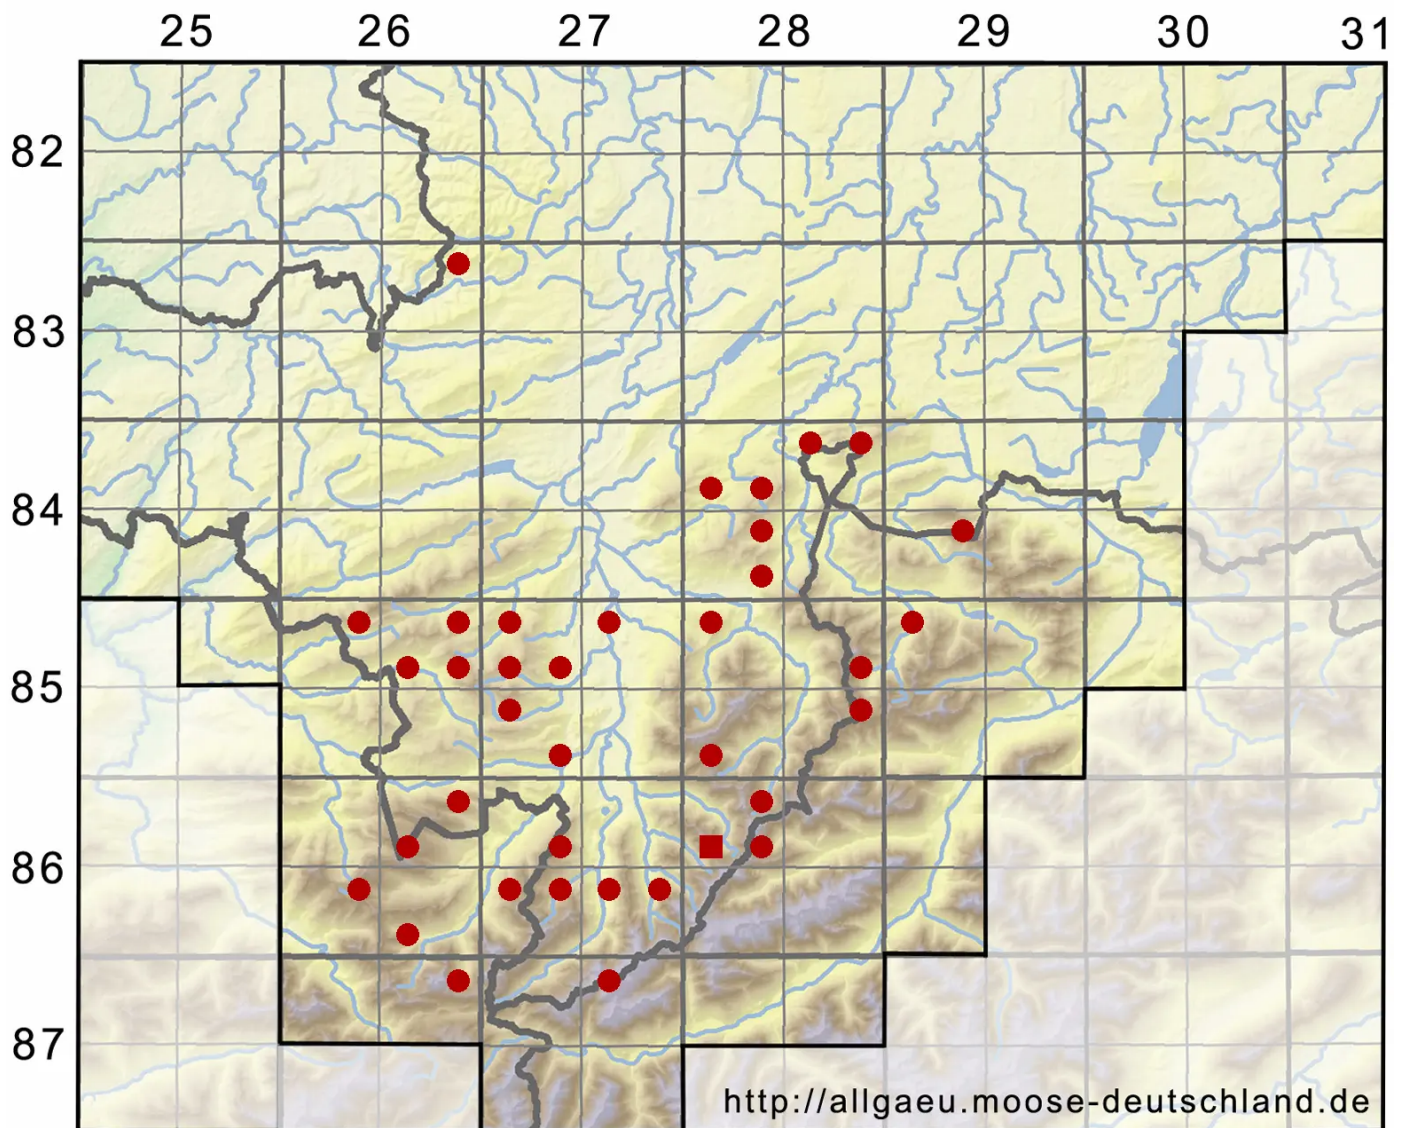

# Bryoerythrophyllum ferruginascens (Stirt.) Giacom.

Rostrotes Rotblattmoos

Legende:

**Symbole:**  
Ausgefülltes Symbol:  
Zeitraum von 1980 bis heute (Aktuelle Angabe)  
Leeres Symbol:  
Zeitraum vor 1980 (Altangabe)  
Quadrat: Herbarbeleg