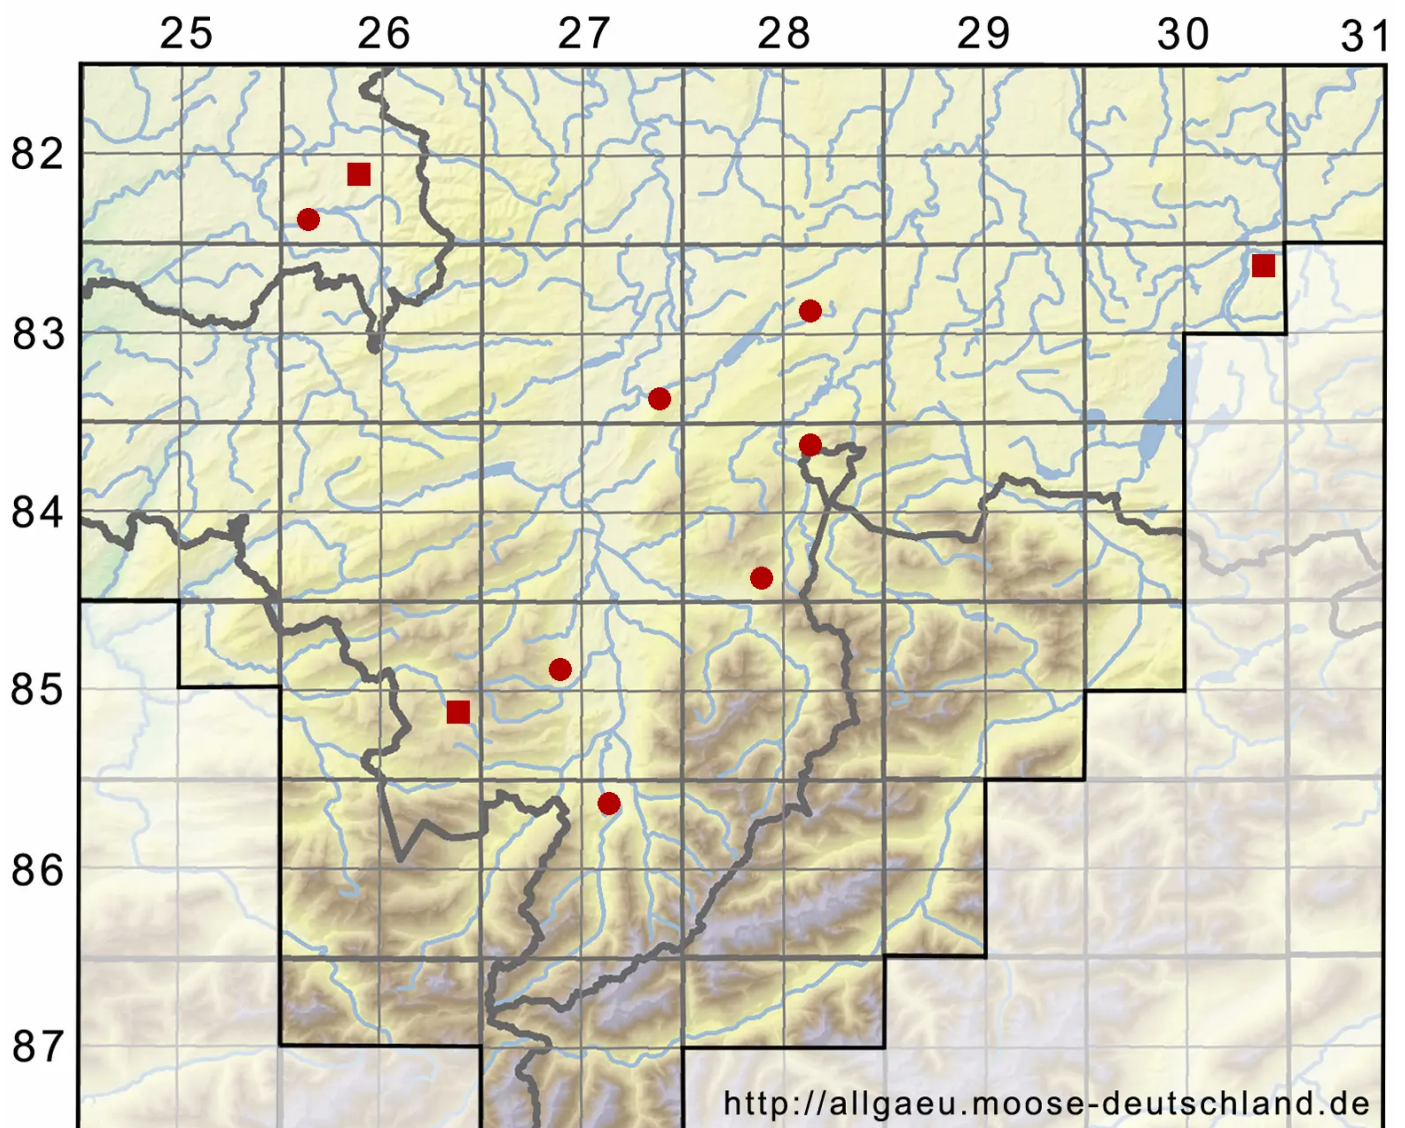

Breidleria pratensis (W.D.J.Koch ex Spruce) Loeske

Breidlers Wiesenschlafmoos, Wiesen-Breidlermoos

Legende:

Symbole:
Ausgefülltes Symbol:
Zeitraum von 1980 bis heute (Aktuelle Angabe)
Leeres Symbol:
Zeitraum vor 1980 (Altangabe)
Quadrat: Herbarbeleg