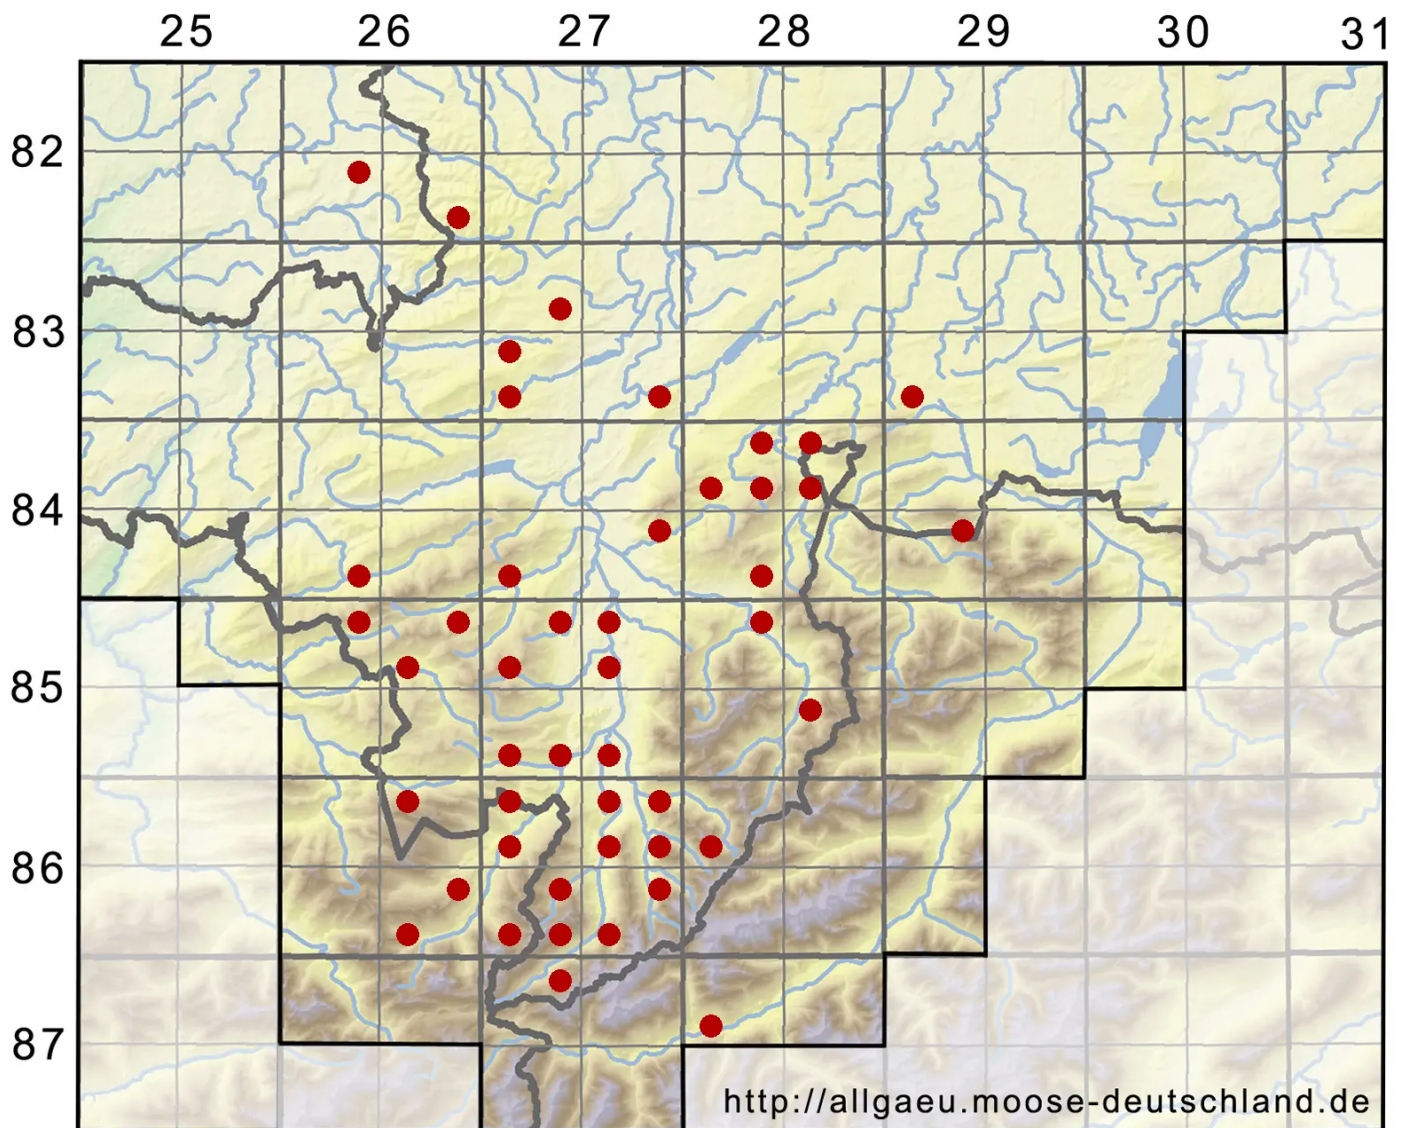

# Brachythecium salebrosum (Hoffm. ex F.Weber & D.Mohr) Sc

Glattstieliges Kurzbüchsenmoos

Legende:

- Symbole:**  
Ausgefülltes Symbol:  
Zeitraum von 1980 bis heute (Aktuelle Angabe)  
Leeres Symbol:  
Zeitraum vor 1980 (Altangabe)  
Quadrat: Herbarbeleg