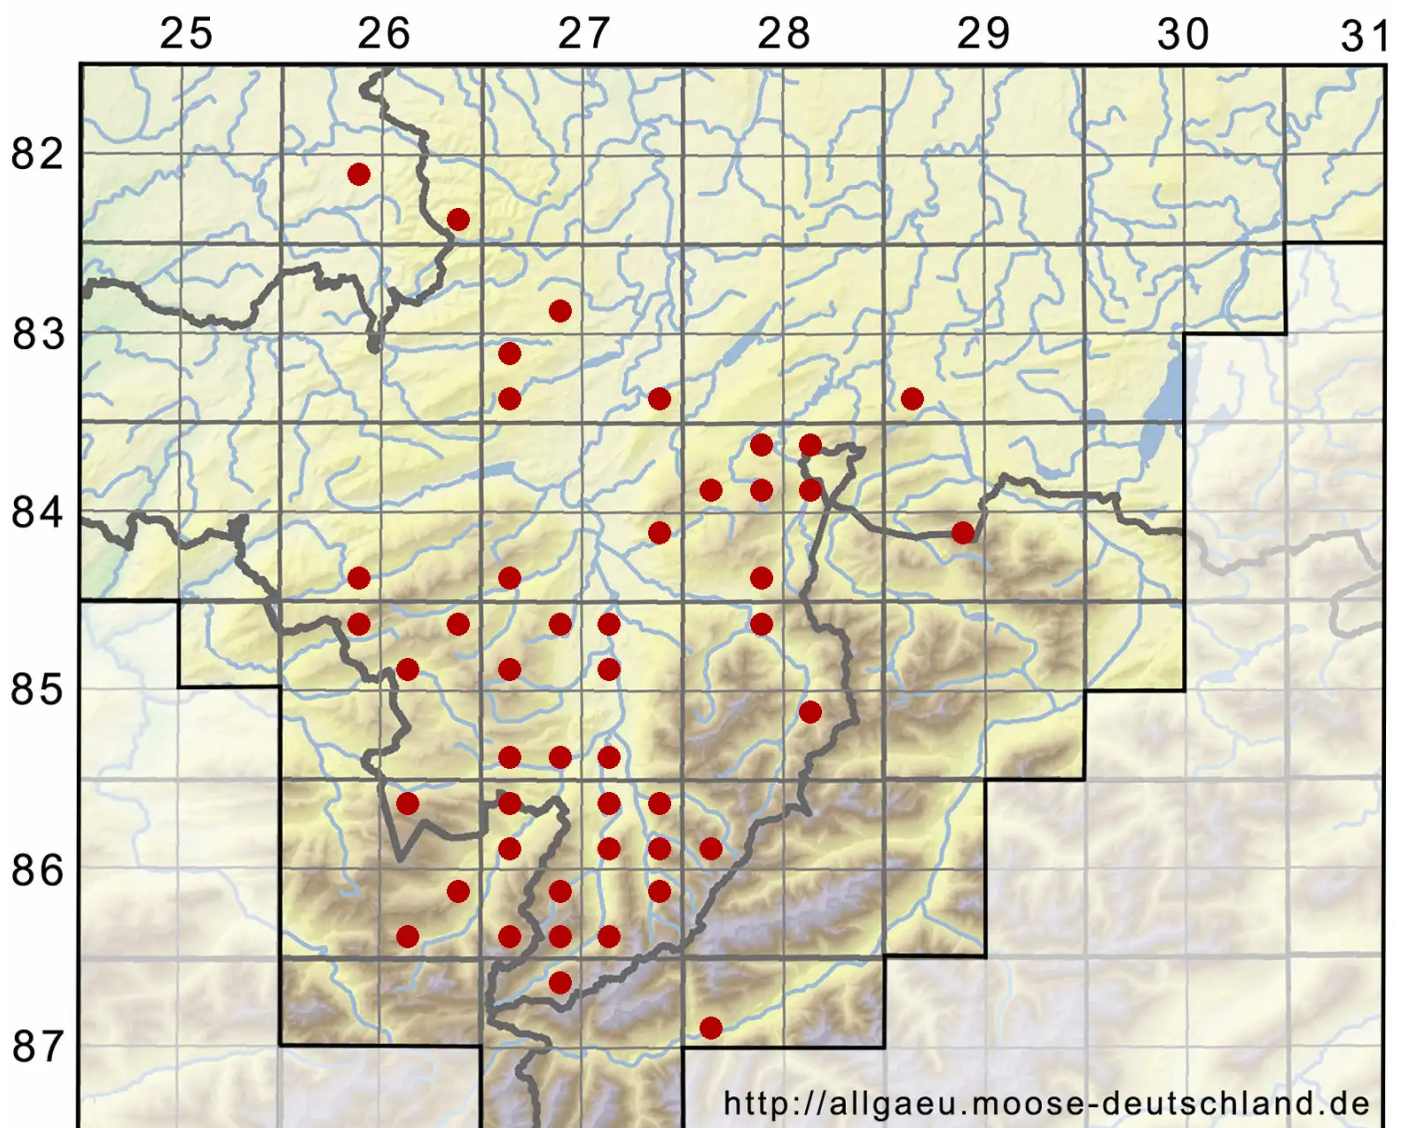

# Brachythecium salebrosum (Hoffm. ex F.Weber & D.Mohr) Sc

Glattstieliges Kurzbüchsenmoos

Legende:

- Symbole:**
- Ausgefülltes Symbol:  
Zeitraum von 1980 bis heute (Aktuelle Angabe)
  - Leeres Symbol:  
Zeitraum vor 1980 (Altangabe)
  - Quadrat: Herbarbeleg